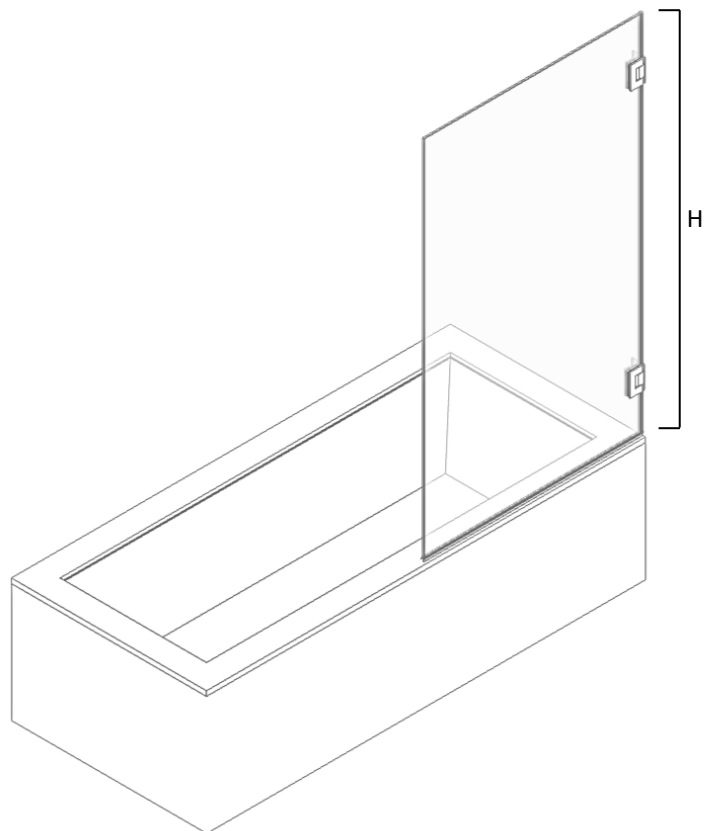

FRESCO

Vannas sienas montāžas instrukcija

Инструкция по монтажу ванной стены

Bath screen installation instructions

1		40021PS - 009	1
2		400211PS-013	1
3		WGLA6801CP + SK1SET	2
4		8 mm Safety Glass	1

FRESCO	A (mm)	H (mm)
70FRE	698-703	1500
80FRE	798-803	1500
90FRE	898-903	1500