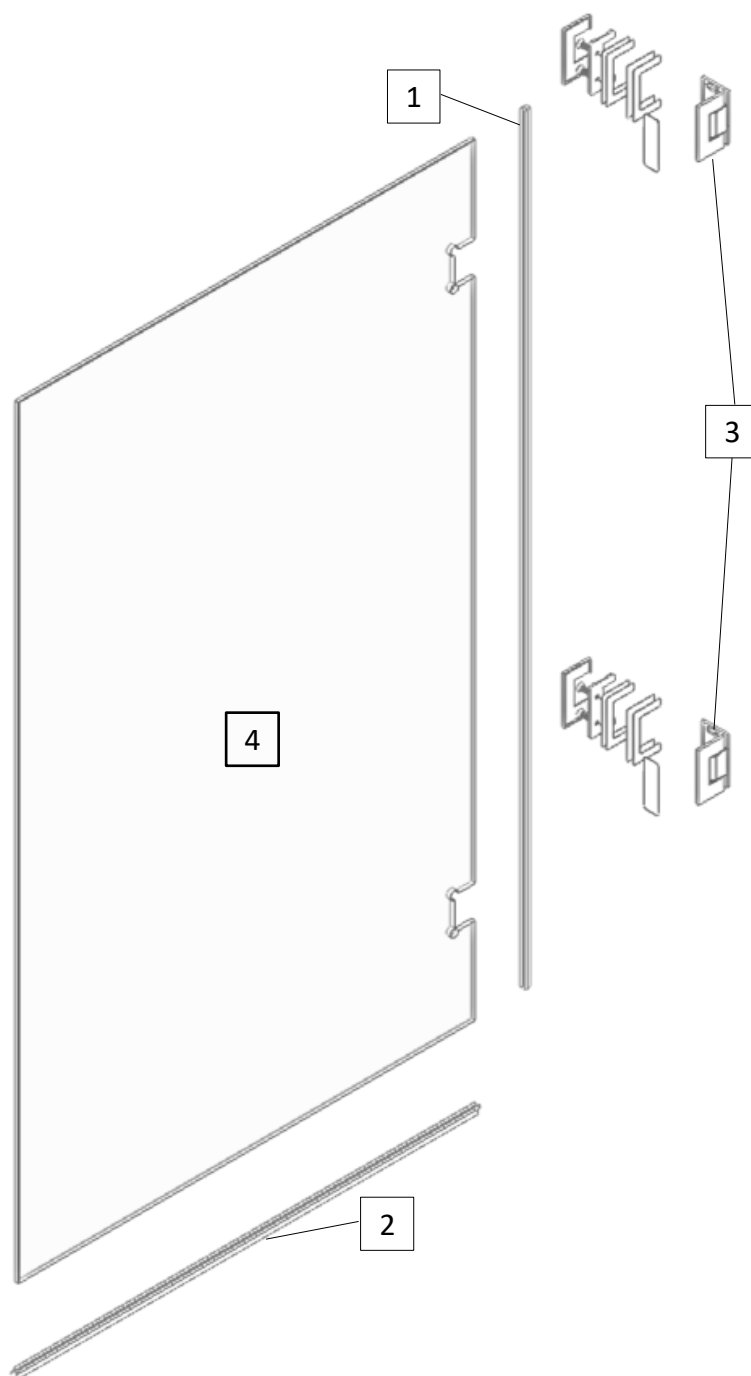

FRESCO

Vannas sienas montāžas instrukcija

Инструкция по монтажу ванной стены

Bath screen installation instructions

1		40021PS - 009	1
2		400211PS-013	1
3		WGLA6801CP + SK1SET	2
4		8 mm Safety Glass	1

FRESCO	A (mm)	H (mm)
70FRE	698-703	1500
80FRE	798-803	1500
90FRE	898-903	1500