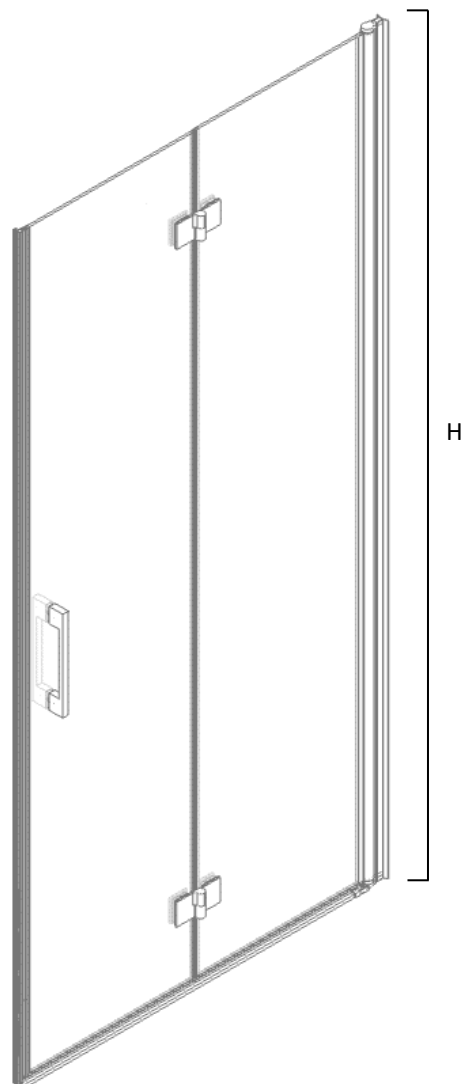

KLAUDIJA

Dušas durvju montāžas instrukcija

Инструкция по монтажу душевой двери

Shower door installation instructions

1.		VIRA20CH	1
2.		GC-2032	2
3.		MF-43MAGN	1
4.		MF-32/6-ER	1
5.		R1656725	1
6.		R1656715	1
7.		SC-ALU8X9NEW	1
8.A		SC-SL-UZL180R	1
8.B		SC-SL-UZL180L	1
9.		NLO-ZD-2856	1
10.		M981R - 180CH / M981L - 180CH	2
11.		3,5x35 SK1SET; Ø 6	2
12.		3,5x13 SK2SET	4
13.		6 mm Safety Glass	1
14.		6 mm Safety Glass + VIRA20CH	1

KLAUDIJA	A+B (mm)	B (mm)	H (mm)
60KLA	595-602	300/300	1993
70KLA	695-703	350/350	1993
80KLA	795-803	400/400	1993
90KLA	895-903	450/450	1993
100KLA	995-1003	500/500	1993

Uzmanību! Rūdīts stikls- rīkojieties uzmanīgi. Aizsargājiet stikla stūrus pret triecieniem.

Внимание! Закаленное стекло – будьте осторожны. Защищайте углы стекла от ударов.

Attention! Tempered glass - proceed with care. Protect the corners of the glass from impact.

RIGHT

LEFT