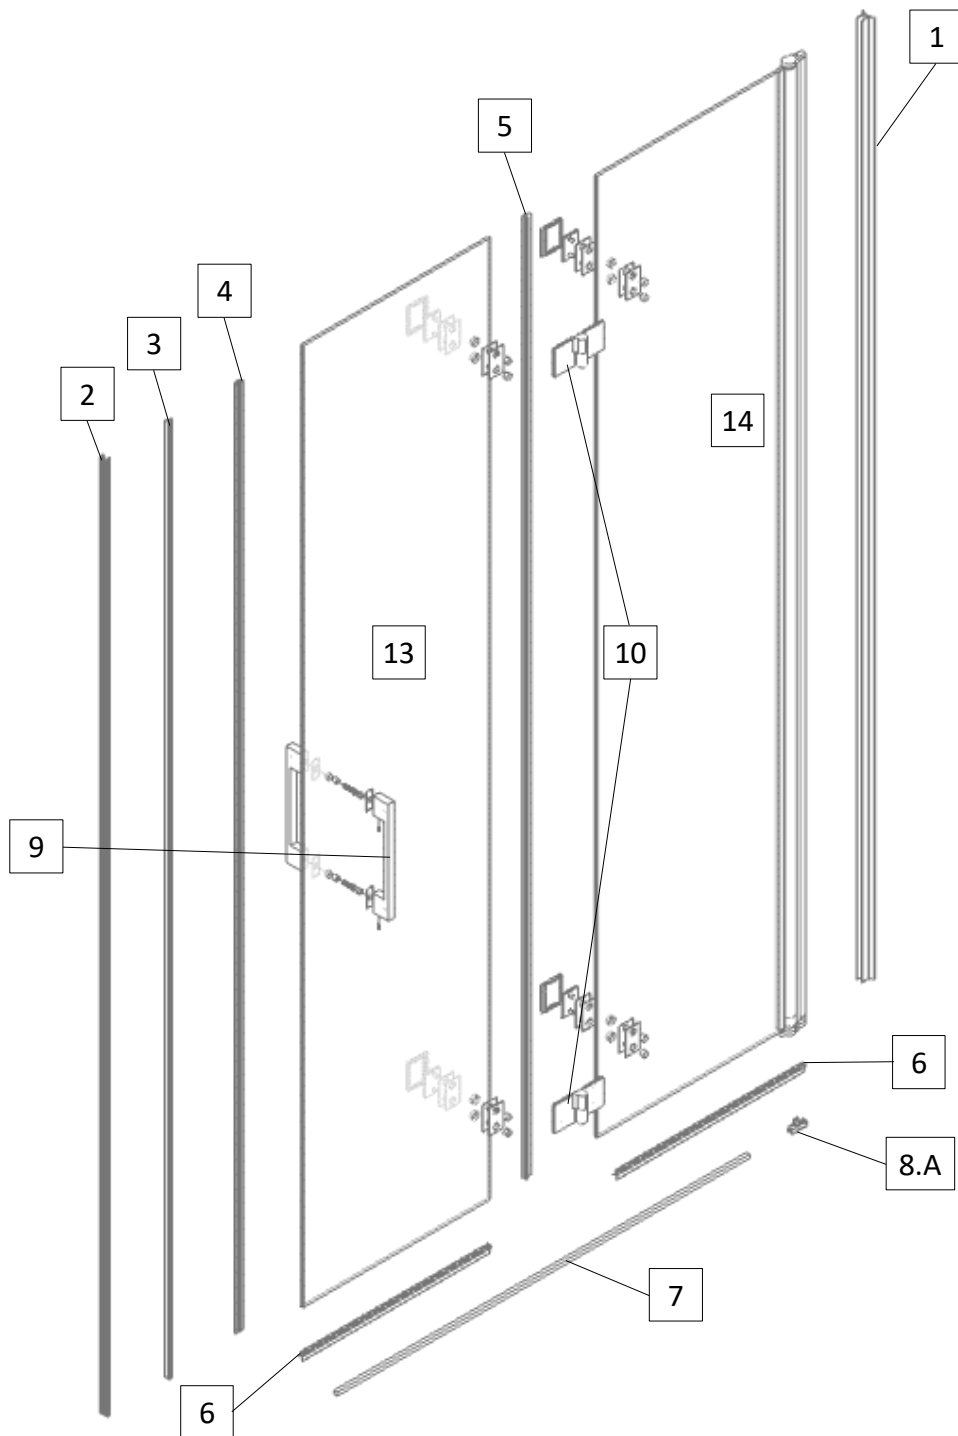

KLAUDIJA

Dušas durvju montāžas instrukcija

Инструкция по монтажу душевой двери

Shower door installation instructions

1.		VIRA20CH	1
2.		GC-2032	2
3.		MF-43MAGN	1
4.		MF-32/6-ER	1
5.		R1656725	1
6.		R1656715	1
7.		SC-ALU8X9NEW	1
8.A		SC-SL-UZL180R	1
8.B		SC-SL-UZL180L	1
9.		NLO-ZD-2856	1
10.		M981R - 180CH / M981L - 180CH	2
11.		3,5x35 SK1SET; Ø 6	2
12.		3,5x13 SK2SET	4
13.		6 mm Safety Glass	1
14.		6 mm Safety Glass + VIRA20CH	1

KLAUDIJA	A+B (mm)	B (mm)	H (mm)
60KLA	595-602	300/300	1993
70KLA	695-703	350/350	1993
80KLA	795-803	400/400	1993
90KLA	895-903	450/450	1993
100KLA	995-1003	500/500	1993

Uzmanību! Rūdīts stikls- rīkojieties uzmanīgi. Aizsargājiet stikla stūrus pret triecieniem.