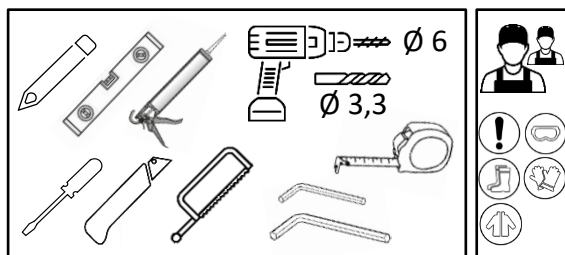

KLAUDIJA

Dušas durvju montāžas instrukcija

Инструкция по монтажу душевой двери

Shower door installation instructions

1.		VIRA20CH	1
2.		GC-2032	2
3.		MF-43MAGN	1
4.		MF-32/6-ER	1
5.		R1656725	1
6.		R1656715	1
7.		SC-ALU8X9NEW	1
8.A		SC-SL-UZL180R	1
8.B		SC-SL-UZL180L	1
9.		NLO-ZD-2856	1
10.		M981R - 180CH / M981L - 180CH	2
11.		3,5x35 SK1SET; Ø 6	2
12.		3,5x13 SK2SET	4
13.		6 mm Safety Glass	1
14.		6 mm Safety Glass + VIRA20CH	1