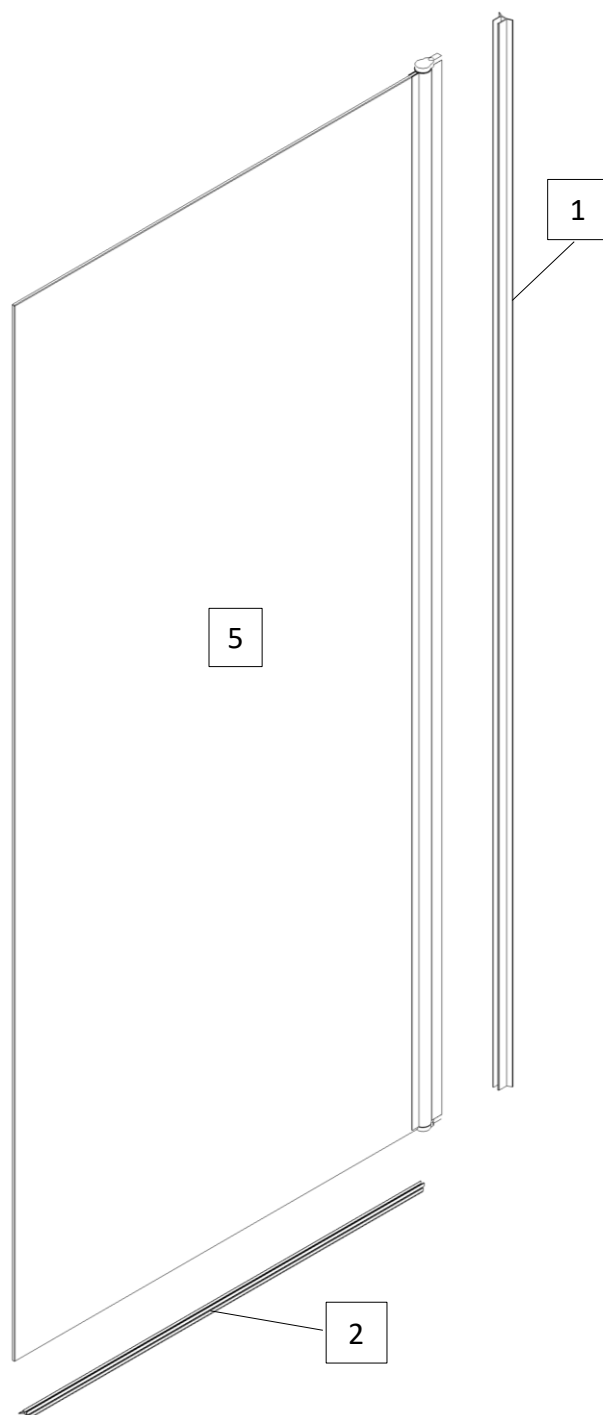

LISA

Dušas sienas montāžas instrukcija

Инструкция по монтажу душевой стены

Shower wall installation instructions

1.		VIRA20CH	1
2.		R1656715	1
3.		3,5x35 SK1SET Ø 6	1
4.		3,5x13 SK2SET	4
5.		6 mm Safety Glass	1

LISA	A (mm)	H (mm)
60LIS	568-573	1988
70LIS	668-673	1988
80LIS	768-773	1988
90LIS	868-873	1988

Uzmanību! Rūdīts stikls- rīkojieties uzmanīgi. Aizsargājiet stikla stūrus pret triecieniem.

Внимание! Закаленное стекло – будьте осторожны. Защищайте углы стекла от ударов.

Attention! Tempered glass - proceed with care. Protect the corners of the glass from impact.

10

24 h