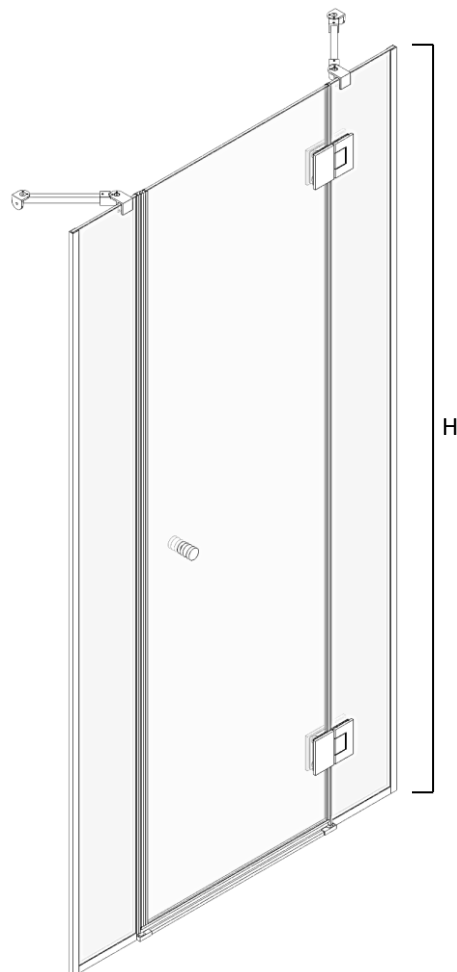

Dušas durvju montāžas instrukcija

Инструкция по монтажу душевой двери

Shower door installation instructions

1.		PAL-01	2
2.		PAL-01B	2
3.		SU45CH + SK2SET1	2
4.		MF-42/8-ER	1
5.		R1653308	1
6.		400211PS-013	1
7.		SC-ALU8X9NEW	1
8.		SC-SL-UZL180R	1
9.		SC-SL-UZL180L	1
10.		OSH-OFS2CP	2
11.		DR-CH32	1
12.		3,5x35 SK1SET; Ø 6	2
13.		8 mm Safety Glass	1
14.		8 mm Safety Glass	1
15.		8 mm Safety Glass	1

LUISA	A + BB (mm)	B (mm)	H (mm)
80LUI	798-803	150/150	1988
90LUI	898-903	200/200	1988
100LUI	998-1003	200/200	1988
110LUI	1098-1103	200/200	1988
120LUI	1198-1203	250/250	1988
130LUI	1298-1303	300/300	1988
140LUI	1398-1403	350/350	1988