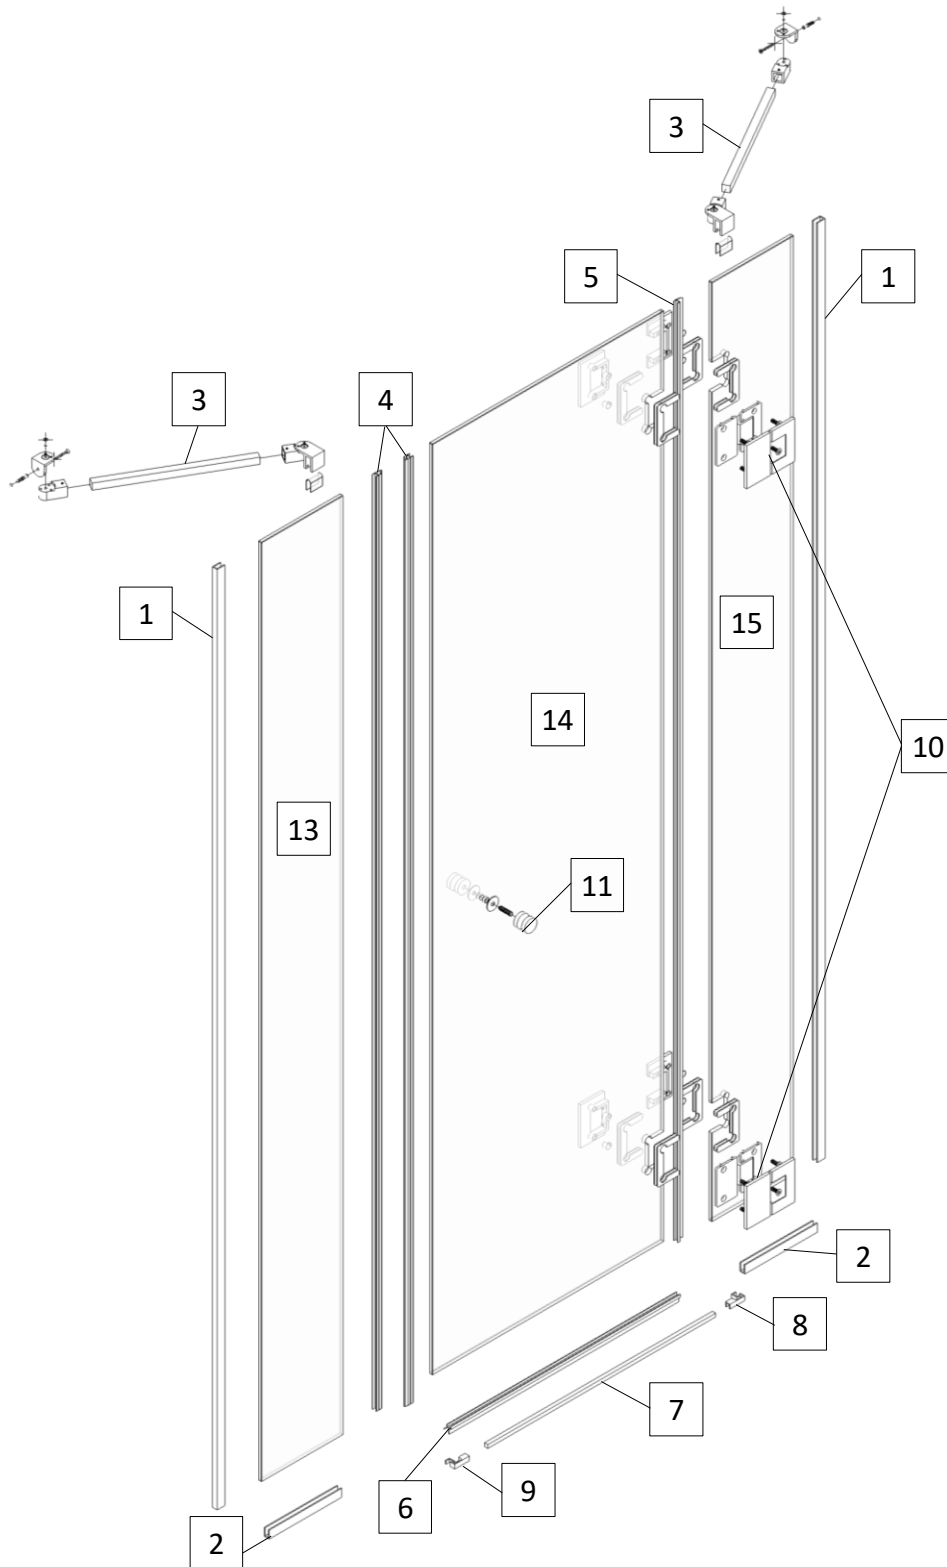

Dušas durvju montāžas instrukcija

Инструкция по монтажу душевой двери

Shower door installation instructions

1.		PAL-01	2
2.		PAL-01B	2
3.		SU45CH + SK2SET1	2
4.		MF-42/8-ER	1
5.		R1653308	1
6.		400211PS-013	1
7.		SC-ALU8X9NEW	1
8.		SC-SL-UZL180R	1
9.		SC-SL-UZL180L	1
10.		OSH-OFS2CP	2
11.		DR-CH32	1
12.		3,5x35 SK1SET; Ø 6	2
13.		8 mm Safety Glass	1
14.		8 mm Safety Glass	1
15.		8 mm Safety Glass	1

LUISA	A + BB (mm)	B (mm)	H (mm)
80LUI	798-803	150/150	1988
90LUI	898-903	200/200	1988
100LUI	998-1003	200/200	1988
110LUI	1098-1103	200/200	1988
120LUI	1198-1203	250/250	1988
130LUI	1298-1303	300/300	1988
140LUI	1398-1403	350/350	1988