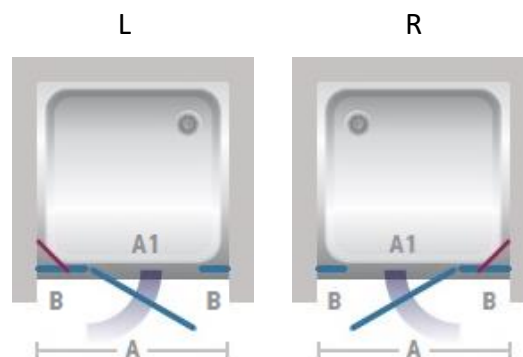

Dušas durvju montāžas instrukcija

Инструкция по монтажу душевой двери

Shower door installation instructions

1.		PAL-01	2
2.		PAL-01B	2
3.		SU45CH + SK2SET1	2
4.		MF-42/8-ER	1
5.		R1653308	1
6.		400211PS-013	1
7.		SC-ALU8X9NEW	1
8.		SC-SL-UZL180R	1
9.		SC-SL-UZL180L	1
10.		OSH-OFS2CP	2
11.		DR-CH32	1
12.		3,5x35 SK1SET; Ø 6	2
13.		8 mm Safety Glass	1
14.		8 mm Safety Glass	1
15.		8 mm Safety Glass	1

LUISA	A + BB (mm)	B (mm)	H (mm)
80LUI	798-803	150/150	1988
90LUI	898-903	200/200	1988
100LUI	998-1003	200/200	1988
110LUI	1098-1103	200/200	1988
120LUI	1198-1203	250/250	1988
130LUI	1298-1303	300/300	1988
140LUI	1398-1403	350/350	1988