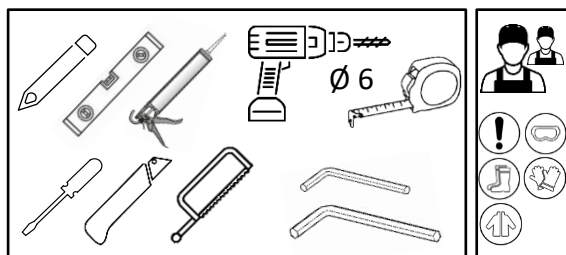

Dušas durvju montāžas instrukcija

Инструкция по монтажу душевой двери

Shower door installation instructions

1.		PAL-01	2
2.		PAL-01B	2
3.		SU45CH + SK2SET1	2
4.		MF-42/8-ER	1
5.		R1653308	1
6.		400211PS-013	1
7.		SC-ALU8X9NEW	1
8.		SC-SL-UZL180R	1
9.		SC-SL-UZL180L	1
10.		OSH-OFS2CP	2
11.		DR-CH32	1
12.		3,5x35 SK1SET; Ø 6	2
13.		8 mm Safety Glass	1
14.		8 mm Safety Glass	1
15.		8 mm Safety Glass	1

LUISA	A + BB (mm)	B (mm)	H (mm)
80LUI	798-803	150/150	1988
90LUI	898-903	200/200	1988
100LUI	998-1003	200/200	1988
110LUI	1098-1103	200/200	1988
120LUI	1198-1203	250/250	1988
130LUI	1298-1303	300/300	1988
140LUI	1398-1403	350/350	1988