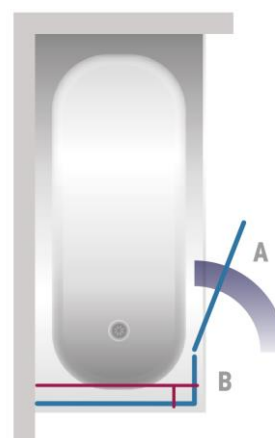

## Vannas sienas montāžas instrukcija

Инструкция по монтажу ванной стены

Bath screen installation instructions

1.		PAL-01B	1
2.		PAL-01B-2	1
3.		DZT1000CHR	1
4.		ALU-U-CON200	1
5.		Spacer_NOA	1
6.		400211PS-013	1
7.		2919-8-2SERE	1
8.		3,5X35 SK1SET	1
9.		6 mm Safety Glass + VIRAZOCH	1
10.		6 mm Safety Glass + VIRAZOCH	1
11.		6 mm Safety Glass	1

MERITA	A (mm)	H (mm)
70MER	360-370	1500
80MER	460-470	1500
90MER	560-570	1500
100MER	660-670	1500
110MER	760-770	1500
120MER	860-870	1500

**Uzmanību!** Rūdīts stikls- rīkojieties uzmanīgi. Aizsargājiet stikla stūrus pret triecieniem.