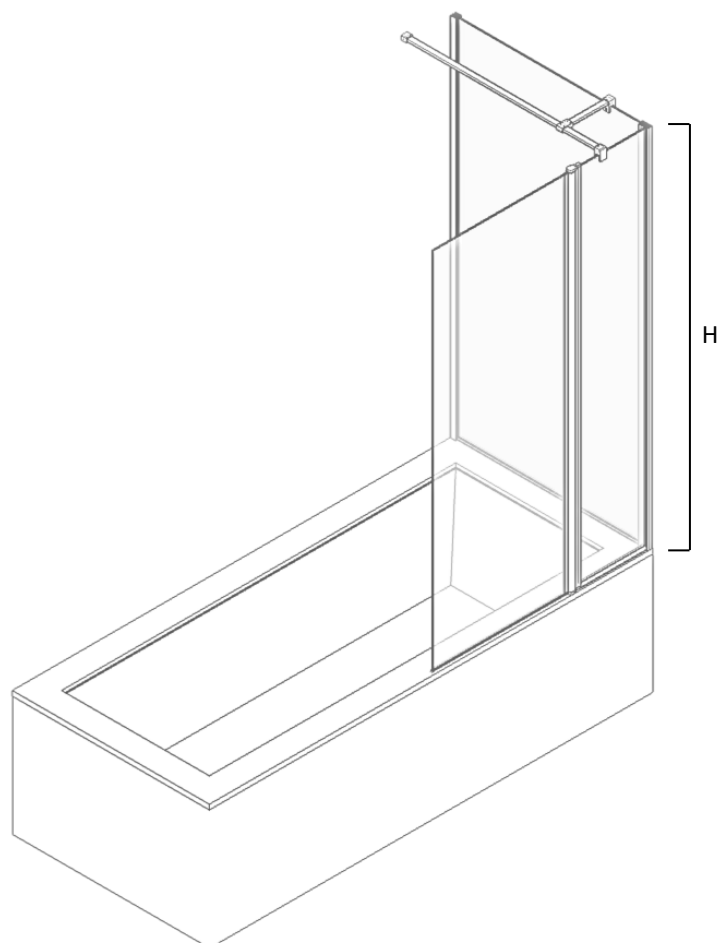

## Vannas sienas montāžas instrukcija

Инструкция по монтажу ванной стены

Bath screen installation instructions

1.		PAL-01B	1
2.		PAL-01B-2	1
3.		DZT1000CHR	1
4.		ALU-U-CON200	1
5.		Spacer_NOA	1
6.		400211PS-013	1
7.		2919-8-2SERE	1
8.		3,5X35 SK1SET	1
9.		6 mm Safety Glass + VIRAZOCH	1
10.		6 mm Safety Glass + VIRAZOCH	1
11.		6 mm Safety Glass	1

MERITA	A (mm)	H (mm)
70MER	360-370	1500
80MER	460-470	1500
90MER	560-570	1500
100MER	660-670	1500
110MER	760-770	1500
120MER	860-870	1500

**Uzmanību!** Rūdīts stikls- rīkojieties uzmanīgi. Aizsargājiet stikla stūrus pret triecieniem.