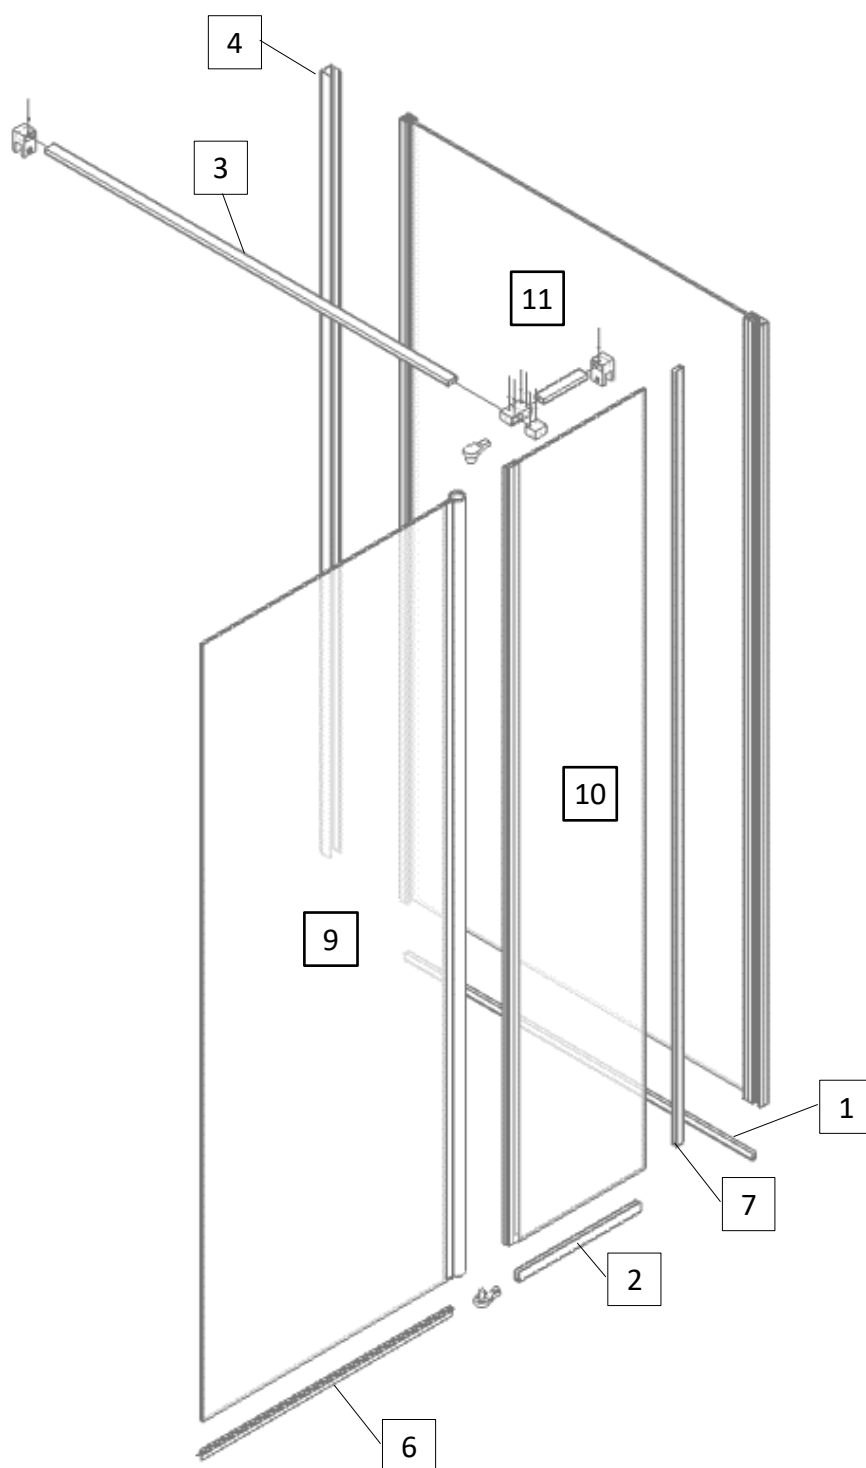

## Vannas sienas montāžas instrukcija

Инструкция по монтажу ванной стены

Bath screen installation instructions

1.		PAL-01B	1
2.		PAL-01B-2	1
3.		DZT1000CHR	1
4.		ALU-U-CON200	1
5.		Spacer_NOA	1
6.		400211PS-013	1
7.		2919-8-2SERE	1
8.		3,5X35 SK1SET	1
9.		6 mm Safety Glass + VIRAZOCH	1
10.		6 mm Safety Glass + VIRAZOCH	1
11.		6 mm Safety Glass	1

MERITA	A (mm)	H (mm)
70MER	360-370	1500
80MER	460-470	1500
90MER	560-570	1500
100MER	660-670	1500
110MER	760-770	1500
120MER	860-870	1500

**Uzmanību!** Rūdīts stikls- rīkojieties uzmanīgi. Aizsargājiet stikla stūrus pret triecieniem.