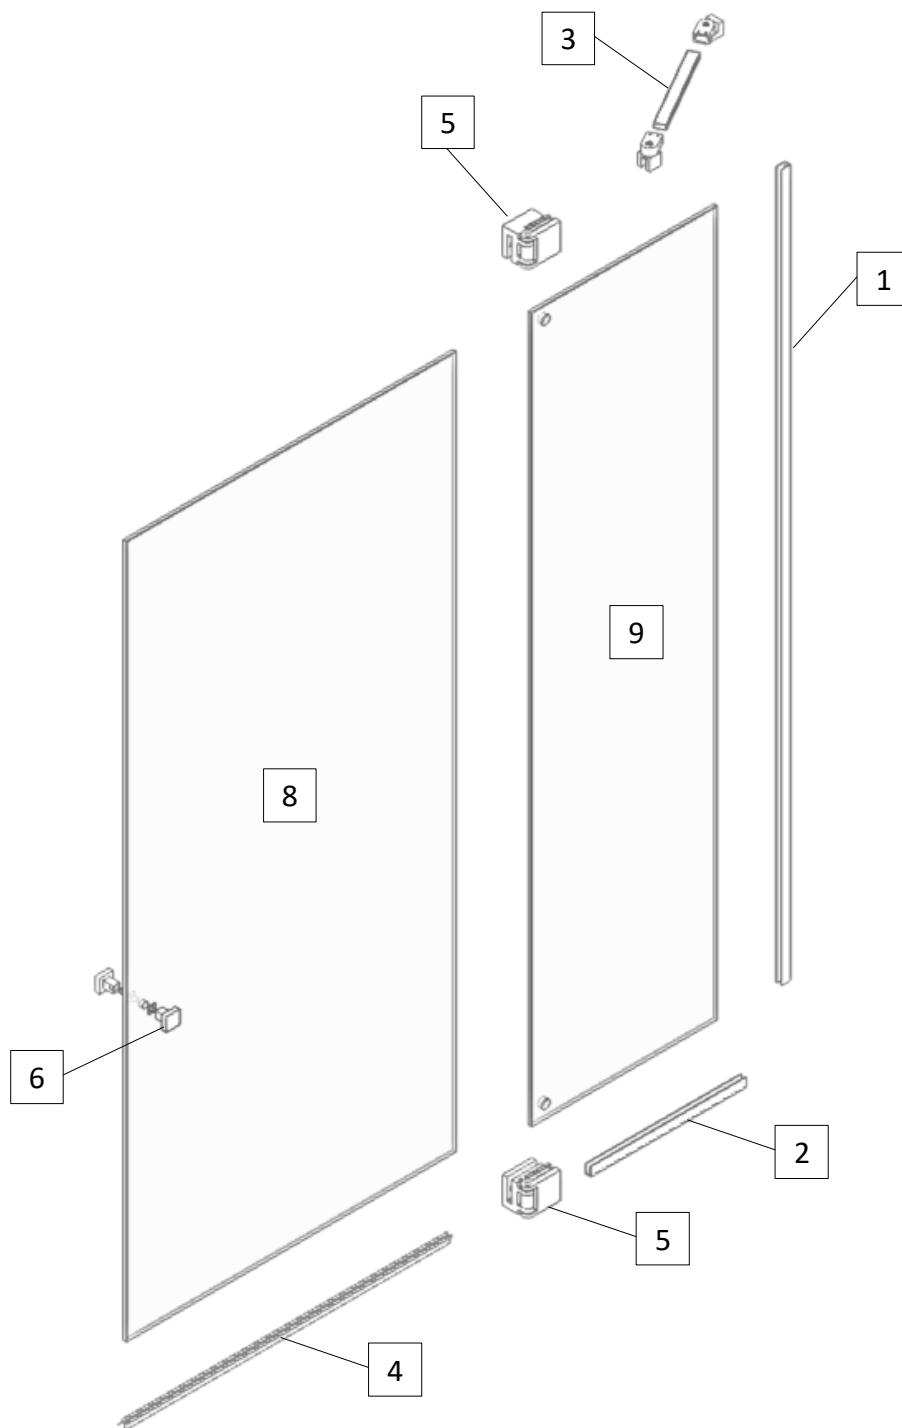

PAOLA

Vannas sienas montāžas instrukcija

Инструкция по монтажу ванной стены

Bath screen installation instructions

1.		PAL-01	1
2.		PAL-01B	1
3.		SU45CHKANT+SK2SET1	1
4.		R1653308	1
5.		8192ZN5-BS	2
6.		KVADRO30CH	1
7.		3,5x35 SK1SET; Ø 6	1
8.		8 mm Safety Glass	1
9.		8 mm Safety Glass	1

PAOLA	A + B (mm)	B (mm)	H (mm)
70PAO	695-703	200	1500
80PAO	795-803	300	1500
90PAO	895-903	300	1500
100PAO	995-1003	400	1500
110PAO	1095-1103	400	1500
120PAO	1195-1203	500	1500

Uzmanību! Rūdīts stikls- rīkojieties uzmanīgi. Aizsargājiet stikla stūrus pret triecieniem.