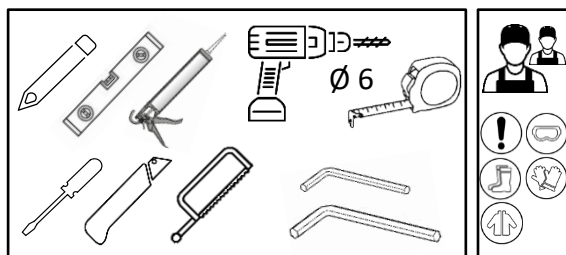

PAOLA

Vannas sienas montāžas instrukcija

Инструкция по монтажу ванной стены

Bath screen installation instructions

1.		PAL-01	1
2.		PAL-01B	1
3.		SU45CHKANT+SK2SET1	1
4.		R1653308	1
5.		8192ZN5-BS	2
6.		KVADRO30CH	1
7.		3,5x35 SK1SET; Ø 6	1
8.		8 mm Safety Glass	1
9.		8 mm Safety Glass	1