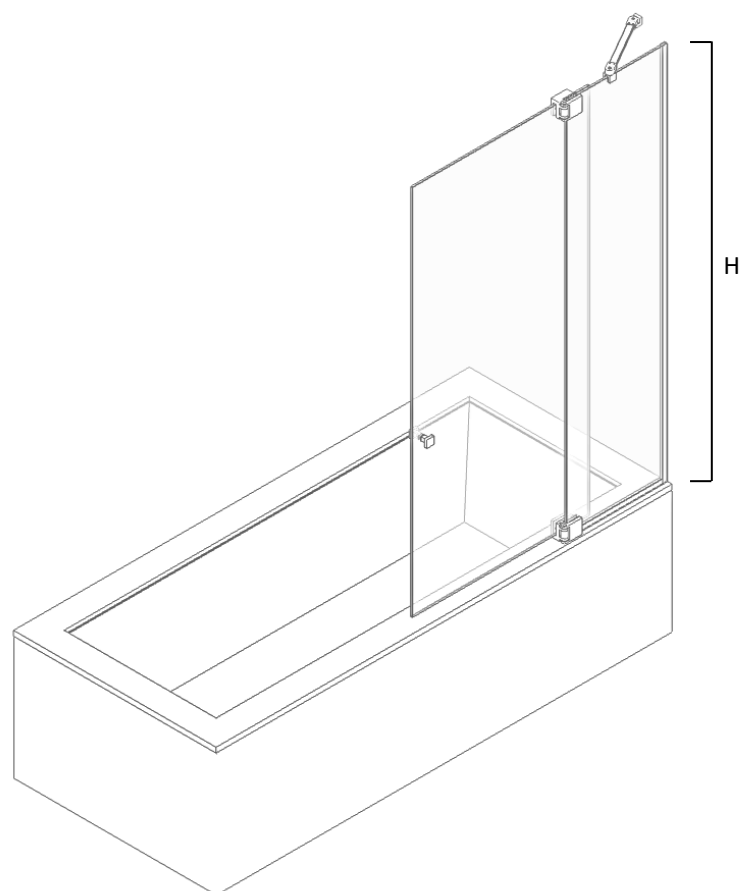

PAOLA

Vannas sienas montāžas instrukcija

Инструкция по монтажу ванной стены

Bath screen installation instructions

1.		PAL-01	1
2.		PAL-01B	1
3.		SU45CHKANT+SK2SET1	1
4.		R1653308	1
5.		8192ZN5-BS	2
6.		KVADRO30CH	1
7.		3,5x35 SK1SET; Ø 6	1
8.		8 mm Safety Glass	1
9.		8 mm Safety Glass	1

PAOLA	A + B (mm)	B (mm)	H (mm)
70PAO	695-703	200	1500
80PAO	795-803	300	1500
90PAO	895-903	300	1500
100PAO	995-1003	400	1500
110PAO	1095-1103	400	1500
120PAO	1195-1203	500	1500

Uzmanību! Rūdīts stikls- rīkojieties uzmanīgi. Aizsargājiet stikla stūrus pret triecieniem.