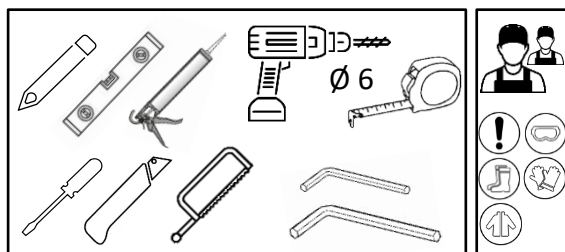

PRELUDE

Dušas durvju montāžas instrukcija

Инструкция по монтажу душевой двери

Shower door installation instructions

1.		MF-42/8-ER	1
2.		400211PS-013	1
3.		40021PS - 009	1
4.		3,5x35 SK1SET; Ø 6	1
5.		GC-2032	1
6.		MF-43MAGN	1
7.		SC-ALU8X9NEW	1
8.		DR-CH32	1
9.		WGLA6801CP + SK2SET1	2
10.		8 mm Safety Glass	1