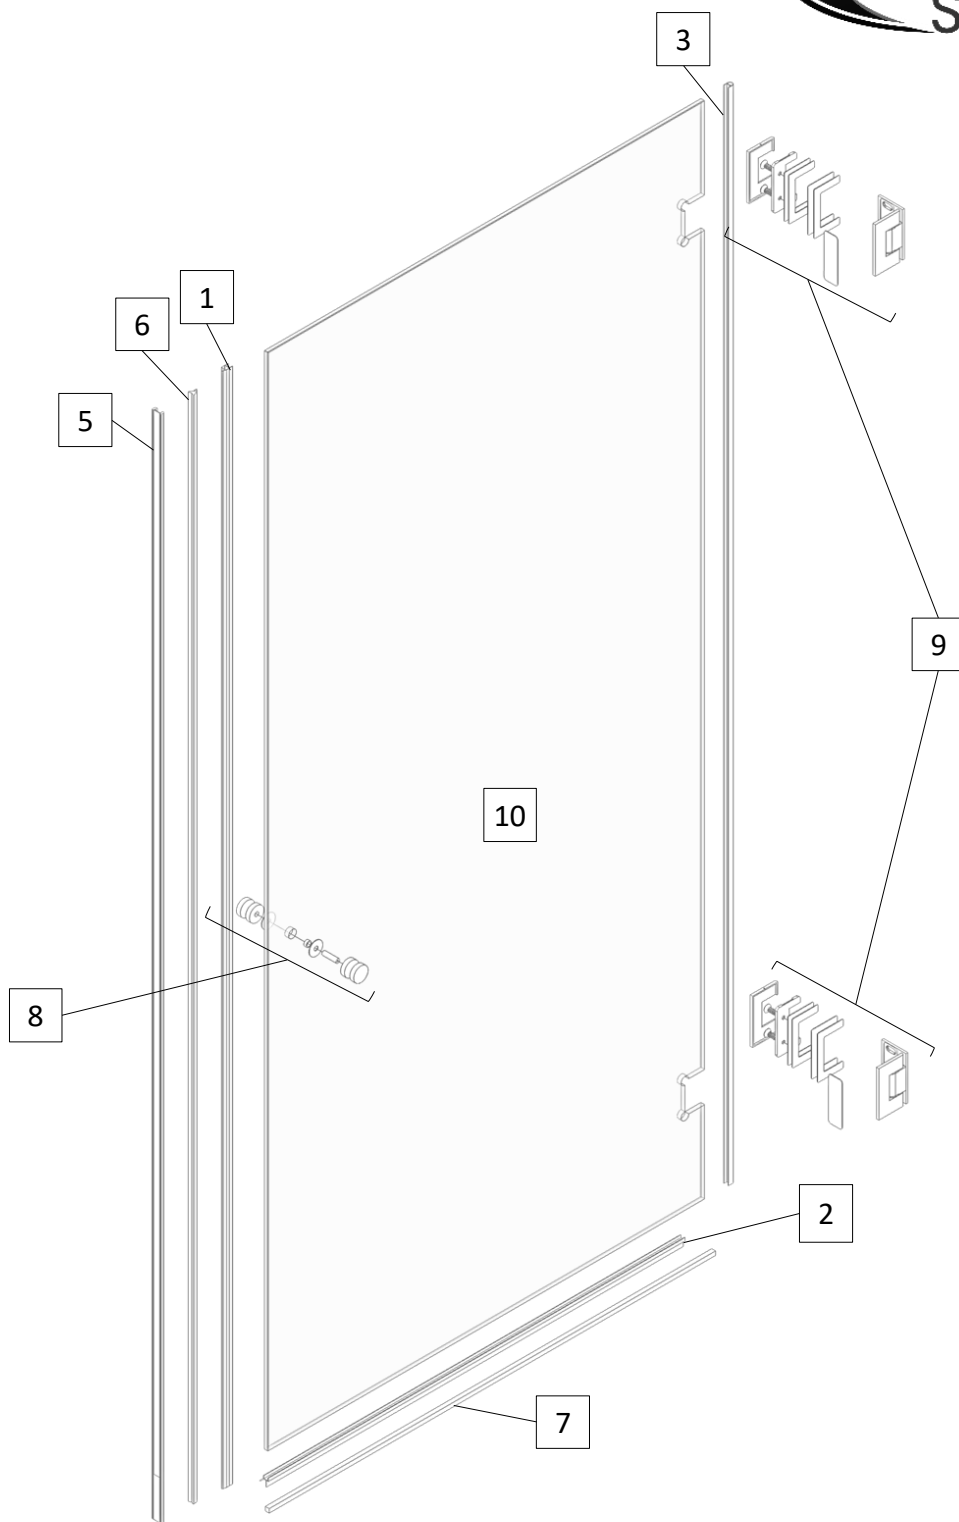

PRELUDE

Dušas durvju montāžas instrukcija

Инструкция по монтажу душевой двери

Shower door installation instructions

1.		MF-42/8-ER	1
2.		400211PS-013	1
3.		40021PS - 009	1
4.		3,5x35 SK1SET; Ø 6	1
5.		GC-2032	1
6.		MF-43MAGN	1
7.		SC-ALU8X9NEW	1
8.		DR-CH32	1
9.		WGLA6801CP + SK2SET1	2
10.		8 mm Safety Glass	1

PRELUDE	A (mm)	H (mm)
70PRE	698-703	1988
80PRE	798-803	1988
90PRE	898-903	1988
100PRE	998-1003	1988

PRELUDE

Uzmanību! Rūdīts stikls- rīkojieties uzmanīgi. Aizsargājiet stikla stūrus pret triecieniem.

Внимание! Закаленное стекло – будьте осторожны. Защищайте углы стекла от ударов.