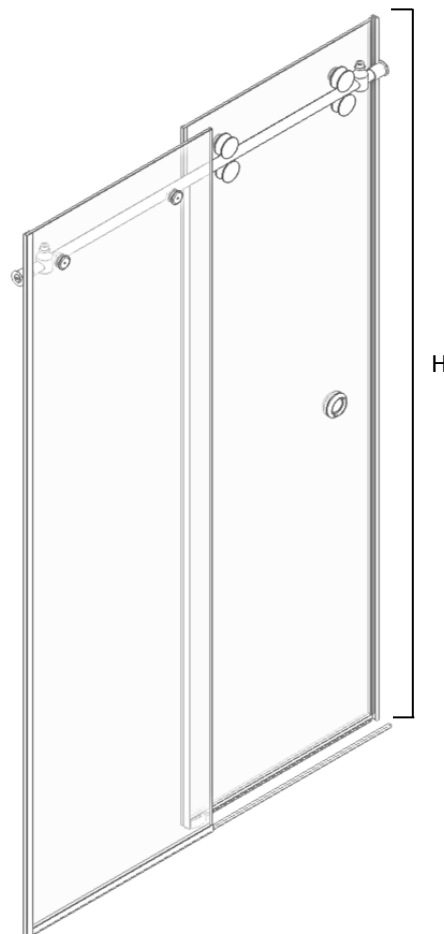

# RONDO

## Dušas durvju montāžas instrukcija

Инструкция по монтажу душевой двери

Shower door installation instructions

1.		PAL-01	1
2.		PAL-01B	1
3.		GC-2032/ MF-29-5MAGN	1
4.		8850KUO-8-2010	1
5.		SF67-8-SERE	2
6.		8864-KUO-8	1
7.		S008-PROF	1
8.		S008-RON-FUR	1
9.		SC-ALU8X9NEW	1
10.		R50CH-SER	1
11.		3,5X35 SK1SET	2
12.		8 mm Safety Glass	1
13.		8 mm Safety Glass	1

RONDO	A (mm)	B (mm)	H (mm)
100RON	980-1000	520	1988
110RON	1080-1100	570	1988
120RON	1180-1200	620	1988
130RON	1280-1300	670	1988
140RON	1380-1400	720	1988
150RON	1480-1500	770	1988

**Uzmanību!** Rūdīts stikls- rīkojieties uzmanīgi. Aizsargājiet stikla stūrus pret triecieniem.