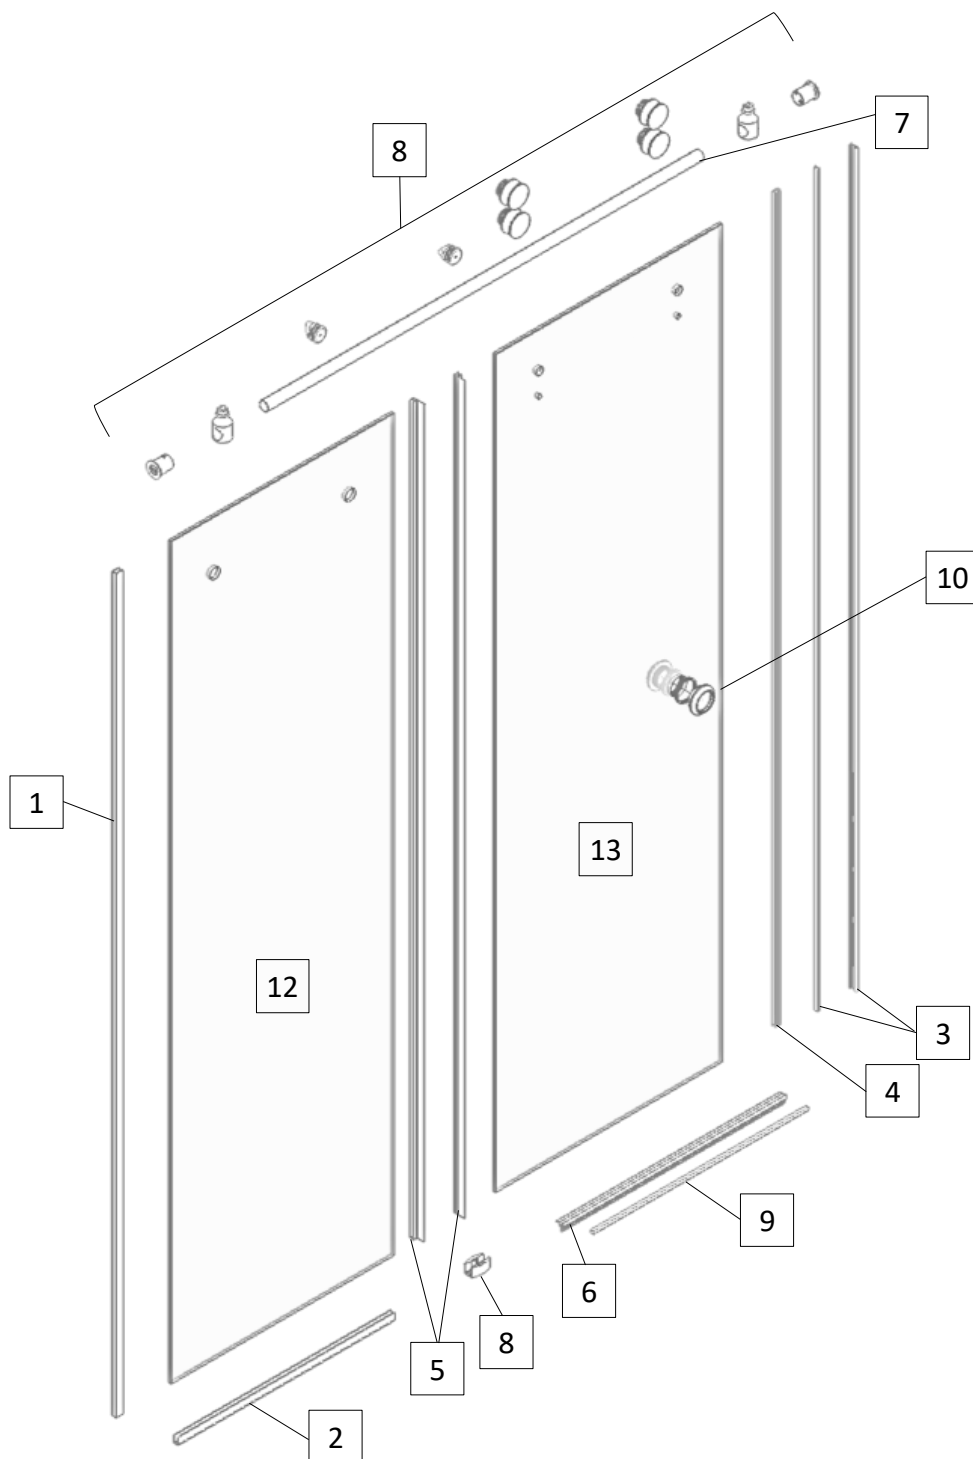

Uzmanību! Rūdīts stikls- rīkojieties uzmanīgi. Aizsargājiet stikla stūrus pret triecieniem.

Внимание! Закаленное стекло – будьте осторожны. Защищайте углы стекла от ударов.

Attention! Tempered glass - proceed with care. Protect the corners of the glass from impact.