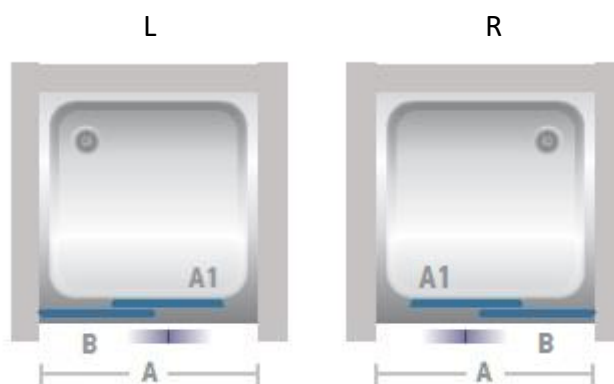

RONDO	A (mm)	B (mm)	H (mm)
100RON	980-1000	520	1988
110RON	1080-1100	570	1988
120RON	1180-1200	620	1988
130RON	1280-1300	670	1988
140RON	1380-1400	720	1988
150RON	1480-1500	770	1988