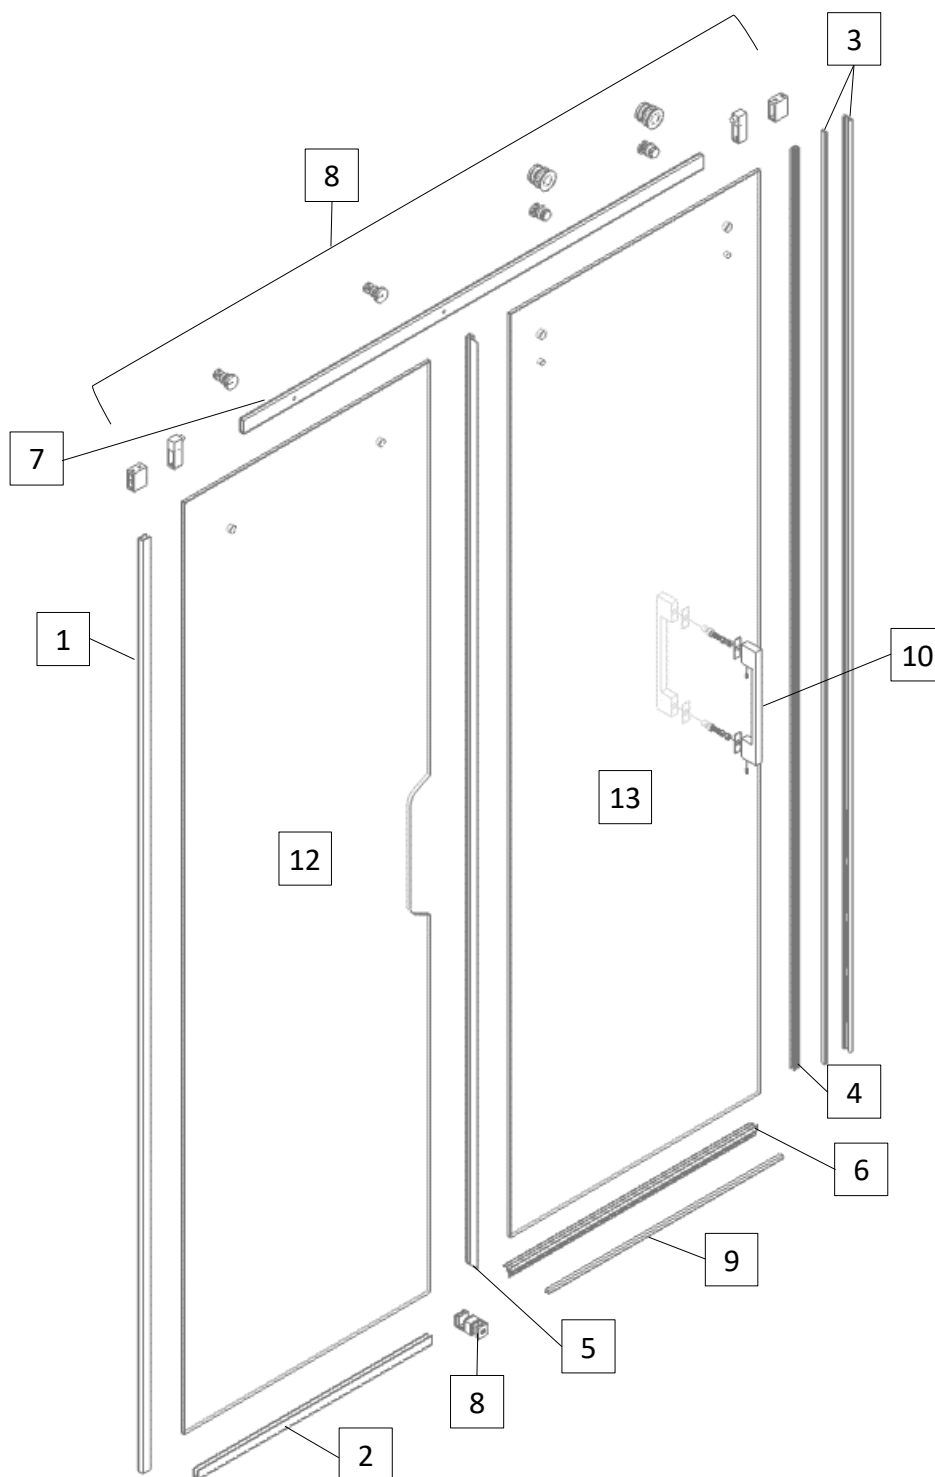

ROSSA LUX

Dušas durvju montāžas instrukcija

Инструкция по монтажу душевой двери

Shower door installation instructions

1.		PAL-01	1
2.		PAL-01B	1
3.		GC-2032/ MF-29-5MAGN	1
4.		8850KUO-8-2010	1
5.		SF67-8-SERE	1
6.		8864-KUO-8	1
7.		S003-PROF	1
8.		S003_ROS_SET	1
9.		SC-ALU8X9NEW	1
10.		NLO-ZD-2856	1
11.		3,5X35 SK1SET	2
12.		8 mm Safety Glass	1
13.		8 mm Safety Glass	1

ROSSA LUX	A (mm)	B (mm)	H (mm)
100ROS	980-1000	520	2000
110ROS	1080-1100	570	2000
120ROS	1180-1200	620	2000
130ROS	1280-1300	670	2000
140ROS	1380-1400	720	2000
150ROS	1480-1500	770	2000

Uzmanību! Rūdīts stikls- rīkojieties uzmanīgi. Aizsargājiet stikla stūrus pret triecieniem.