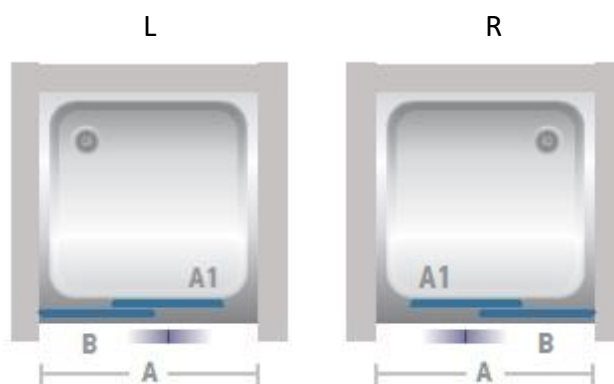

ROSSA LUX

Dušas durvju montāžas instrukcija

Инструкция по монтажу душевой двери

Shower door installation instructions

1.		PAL-01	1
2.		PAL-01B	1
3.		GC-2032/ MF-29-5MAGN	1
4.		8850KUO-8-2010	1
5.		SF67-8-SERE	1
6.		8864-KUO-8	1
7.		S003-PROF	1
8.		S003_ROS_SET	1
9.		SC-ALU8X9NEW	1
10.		NLO-ZD-2856	1
11.		3,5X35 SK1SET	2
12.		8 mm Safety Glass	1
13.		8 mm Safety Glass	1

ROSSA LUX	A (mm)	B (mm)	H (mm)
100ROS	980-1000	520	2000
110ROS	1080-1100	570	2000
120ROS	1180-1200	620	2000
130ROS	1280-1300	670	2000
140ROS	1380-1400	720	2000
150ROS	1480-1500	770	2000

Uzmanību! Rūdīts stikls- rīkojieties uzmanīgi. Aizsargājiet stikla stūrus pret triecieniem.