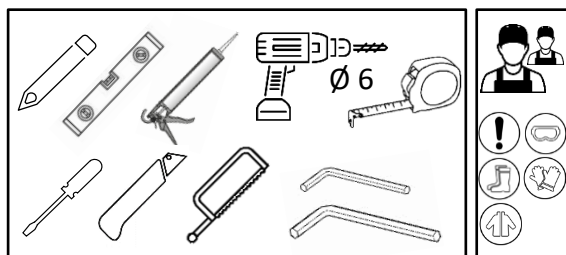

ROSSA LUX

Dušas durvju montāžas instrukcija

Инструкция по монтажу душевой двери

Shower door installation instructions

1.		PAL-01	1
2.		PAL-01B	1
3.		GC-2032/ MF-29-5MAGN	1
4.		8850KUO-8-2010	1
5.		SF67-8-SERE	1
6.		8864-KUO-8	1
7.		S003-PROF	1
8.		S003_ROS_SET	1
9.		SC-ALU8X9NEW	1
10.		NLO-ZD-2856	1
11.		3,5X35 SK1SET	2
12.		8 mm Safety Glass	1
13.		8 mm Safety Glass	1