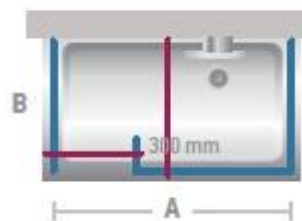

SEI	A (mm)	B (mm)	H (mm)
140_80SEI	1370-1400	768-783	1988
140_90SEI	1370-1400	868-883	1988
150_90SEI	1470-1500	868-883	1988
160_90SEI	1570-1600	868-883	1988
150_100SEI	1470-1500	968-983	1988
160_100SEI	1570-1600	968-983	1988

LEFT

RIGHT