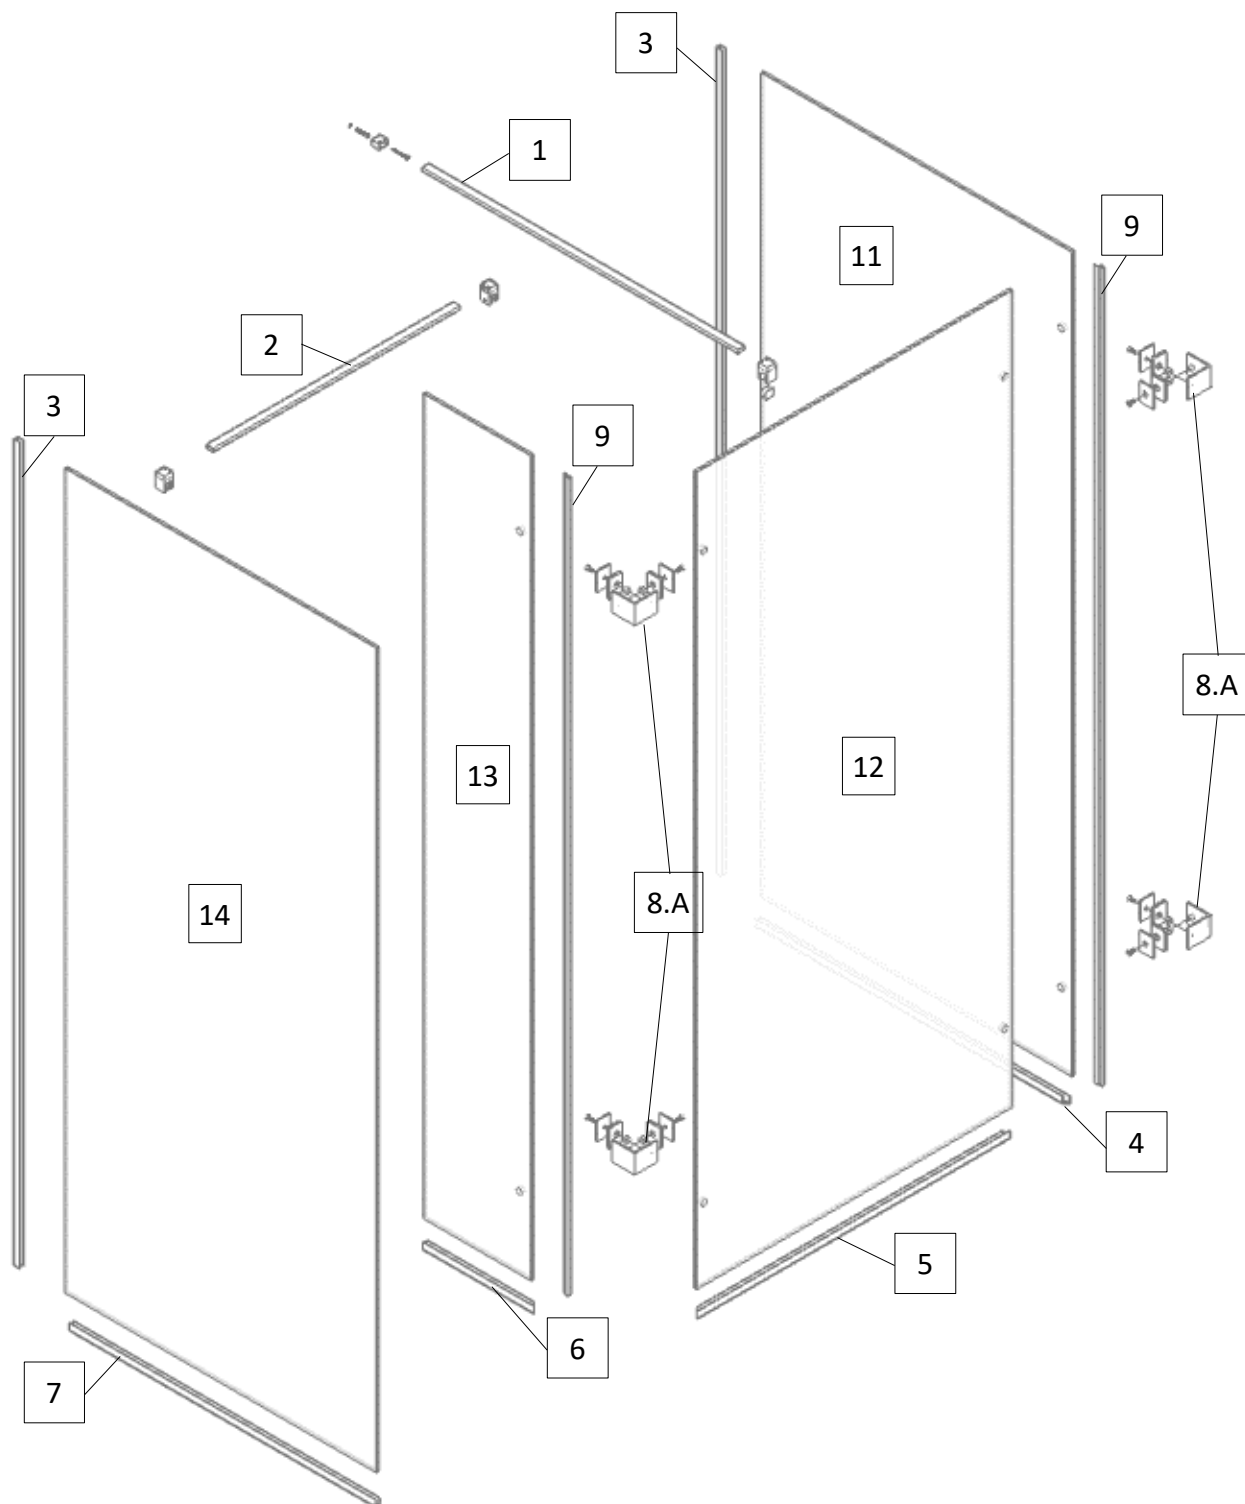

Uzmanību! Rūdīts stikls- rīkojieties uzmanīgi. Aizsargājiet stikla stūrus pret triecieniem.

Внимание! Закаленное стекло – будьте осторожны. Защищайте углы стекла от ударов.

Attention! Tempered glass - proceed with care. Protect the corners of the glass from impact.