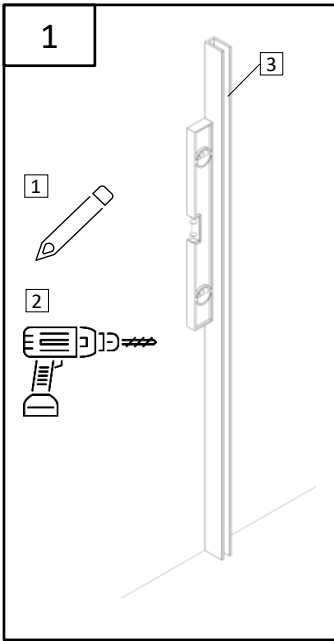

## Dušas sienas montāžas instrukcija

Инструкция по монтажу душевой стены

Shower wall installation instructions

1.		DZT100CHR10X20 + SK2SET	1
2.		DZT100CHR10X20 - 1	1
3.		PAL-01	2
4.		PAL-01B	1
5.		PAL-01B-2	1
6.		PAL-01B-3	1
7.		PAL-01B-4	1
8.A		PGB-902	4
8.B		5213150	4
9.		BB 52 135 19	2
10.		3,5X35 SK1SET	2
11.		8mm Safety Glass	1
12.		8mm Safety Glass	1
13.		8mm Safety Glass	1
14.		8mm Safety Glass	1

SEI	A (mm)	B (mm)	H (mm)
140_80SEI	1370-1400	768-783	1988
140_90SEI	1370-1400	868-883	1988
150_90SEI	1470-1500	868-883	1988
160_90SEI	1570-1600	868-883	1988
150_100SEI	1470-1500	968-983	1988
160_100SEI	1570-1600	968-983	1988

LEFT

RIGHT

**Uzmanību!** Rūdīts stikls- rīkojieties uzmanīgi. Aizsargājiet stikla stūrus pret triecieniem.

**Внимание!** Закаленное стекло – будьте осторожны. Защищайте углы стекла от ударов.

**Attention!** Tempered glass - proceed with care. Protect the corners of the glass from impact.