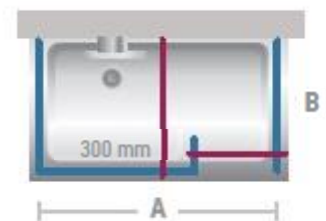

SEI	A (mm)	B (mm)	H (mm)
140_80SEI	1370-1400	768-783	1988
140_90SEI	1370-1400	868-883	1988
150_90SEI	1470-1500	868-883	1988
160_90SEI	1570-1600	868-883	1988
150_100SEI	1470-1500	968-983	1988
160_100SEI	1570-1600	968-983	1988

LEFT

RIGHT