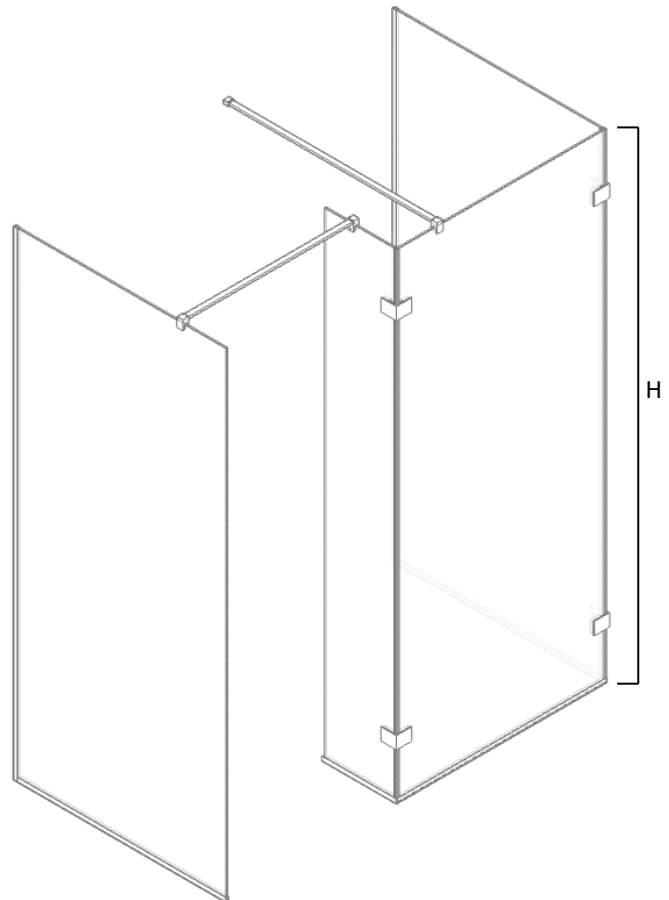

## Dušas sienas montāžas instrukcija

Инструкция по монтажу душевой стены

Shower wall installation instructions

1.		DZT100CHR10X20 + SK2SET	1
2.		DZT100CHR10X20 - 1	1
3.		PAL-01	2
4.		PAL-01B	1
5.		PAL-01B-2	1
6.		PAL-01B-3	1
7.		PAL-01B-4	1
8.A		PGB-902	4
8.B		5213150	4
9.		BB 52 135 19	2
10.		3,5X35 SK1SET	2
11.		8mm Safety Glass	1
12.		8mm Safety Glass	1
13.		8mm Safety Glass	1
14.		8mm Safety Glass	1

SEI	A (mm)	B (mm)	H (mm)
140_80SEI	1370-1400	768-783	1988
140_90SEI	1370-1400	868-883	1988
150_90SEI	1470-1500	868-883	1988
160_90SEI	1570-1600	868-883	1988
150_100SEI	1470-1500	968-983	1988
160_100SEI	1570-1600	968-983	1988