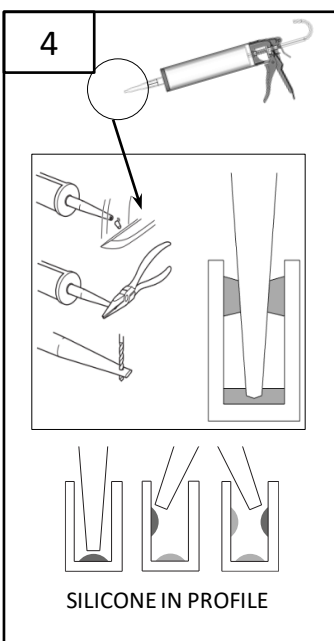

## Dušas sienas montāžas instrukcija

Инструкция по монтажу душевой стены

Shower wall installation instructions

1.		DZT100CHR10X20 + SK2SET	1
2.		DZT100CHR10X20 - 1	1
3.		PAL-01	2
4.		PAL-01B	1
5.		PAL-01B-2	1
6.		PAL-01B-3	1
7.		PAL-01B-4	1
8.A		PGB-902	4
8.B		5213150	4
9.		BB 52 135 19	2
10.		3,5X35 SK1SET	2
11.		8mm Safety Glass	1
12.		8mm Safety Glass	1
13.		8mm Safety Glass	1
14.		8mm Safety Glass	1

SEI	A (mm)	B (mm)	H (mm)
140_80SEI	1370-1400	768-783	1988
140_90SEI	1370-1400	868-883	1988
150_90SEI	1470-1500	868-883	1988
160_90SEI	1570-1600	868-883	1988
150_100SEI	1470-1500	968-983	1988
160_100SEI	1570-1600	968-983	1988

LEFT

RIGHT

**Uzmanību!** Rūdīts stikls- rīkojieties uzmanīgi. Aizsargājiet stikla stūrus pret triecieniem.

**Внимание!** Закаленное стекло – будьте осторожны. Защищайте углы стекла от ударов.

**Attention!** Tempered glass - proceed with care. Protect the corners of the glass from impact.