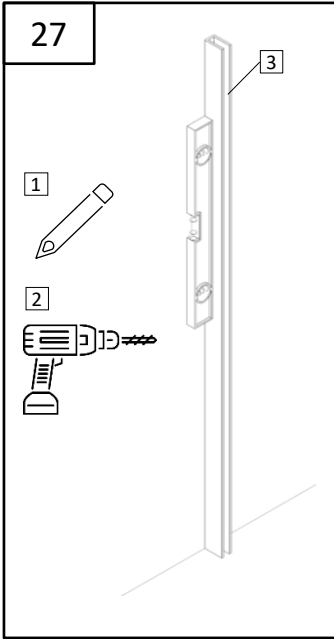

## Dušas sienas montāžas instrukcija

Инструкция по монтажу душевой стены

Shower wall installation instructions

1.		DZT100CHR10X20 + SK2SET	1
2.		DZT100CHR10X20 - 1	1
3.		PAL-01	2
4.		PAL-01B	1
5.		PAL-01B-2	1
6.		PAL-01B-3	1
7.		PAL-01B-4	1
8.A		PGB-902	4
8.B		5213150	4
9.		BB 52 135 19	2
10.		3,5X35 SK1SET	2
11.		8mm Safety Glass	1
12.		8mm Safety Glass	1
13.		8mm Safety Glass	1
14.		8mm Safety Glass	1

SEI	A (mm)	B (mm)	H (mm)
140_80SEI	1370-1400	768-783	1988
140_90SEI	1370-1400	868-883	1988
150_90SEI	1470-1500	868-883	1988
160_90SEI	1570-1600	868-883	1988
150_100SEI	1470-1500	968-983	1988
160_100SEI	1570-1600	968-983	1988

LEFT

RIGHT

**Uzmanību!** Rūdīts stikls- rīkojieties uzmanīgi. Aizsargājiet stikla stūrus pret triecieniem.

**Внимание!** Закаленное стекло – будьте осторожны. Защищайте углы стекла от ударов.

**Attention!** Tempered glass - proceed with care. Protect the corners of the glass from impact.