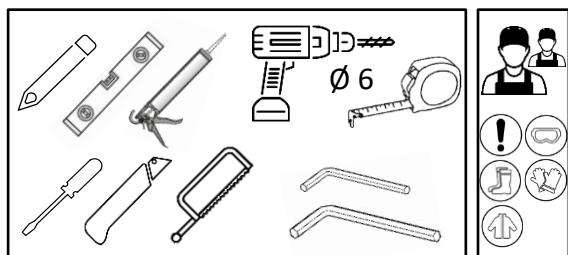

## Dušas sienas montāžas instrukcija

Инструкция по монтажу душевой стены

Shower wall installation instructions

1.		DZT100CHR10X20 + SK2SET 1	1
2.		PAL-01	1
3.		PAL-01B	1
4.		PAL-01B-2	1
5.A		PGB-902	2
5.B		5213150	2
6.		BB 52 135 19	1
7.		3,5X35 SK1SET	1
8.		8 mm Safety Glass	1
9.		8 mm Safety Glass	1