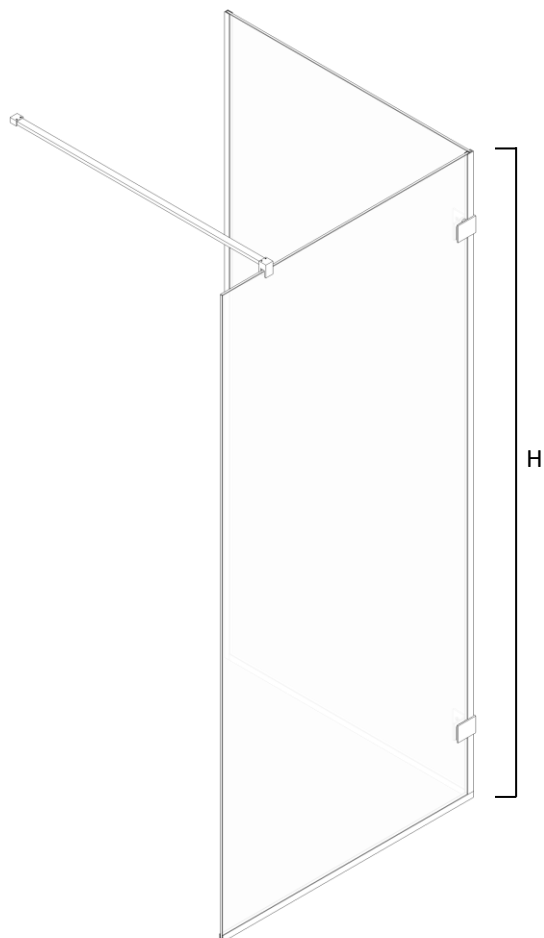

## Dušas sienas montāžas instrukcija

Инструкция по монтажу душевой стены

Shower wall installation instructions

1.		DZT100CHR10X20 + SK2SET 1	1
2.		PAL-01	1
3.		PAL-01B	1
4.		PAL-01B-2	1
5.A		PGB-902	2
5.B		5213150	2
6.		BB 52 135 19	1
7.		3,5X35 SK1SET	1
8.		8 mm Safety Glass	1
9.		8 mm Safety Glass	1

TRE	A (mm)	B (mm)	H (mm)
90_90TRE	865	878-883	1988
100_80TRE	965	778-783	1988
110_90TRE	1065	878-883	1988
120_80TRE	1165	778-783	1988
120_90TRE	1165	878-883	1988
140_100TRE	1365	978-983	1988
160_100TRE	1565	978-983	1988