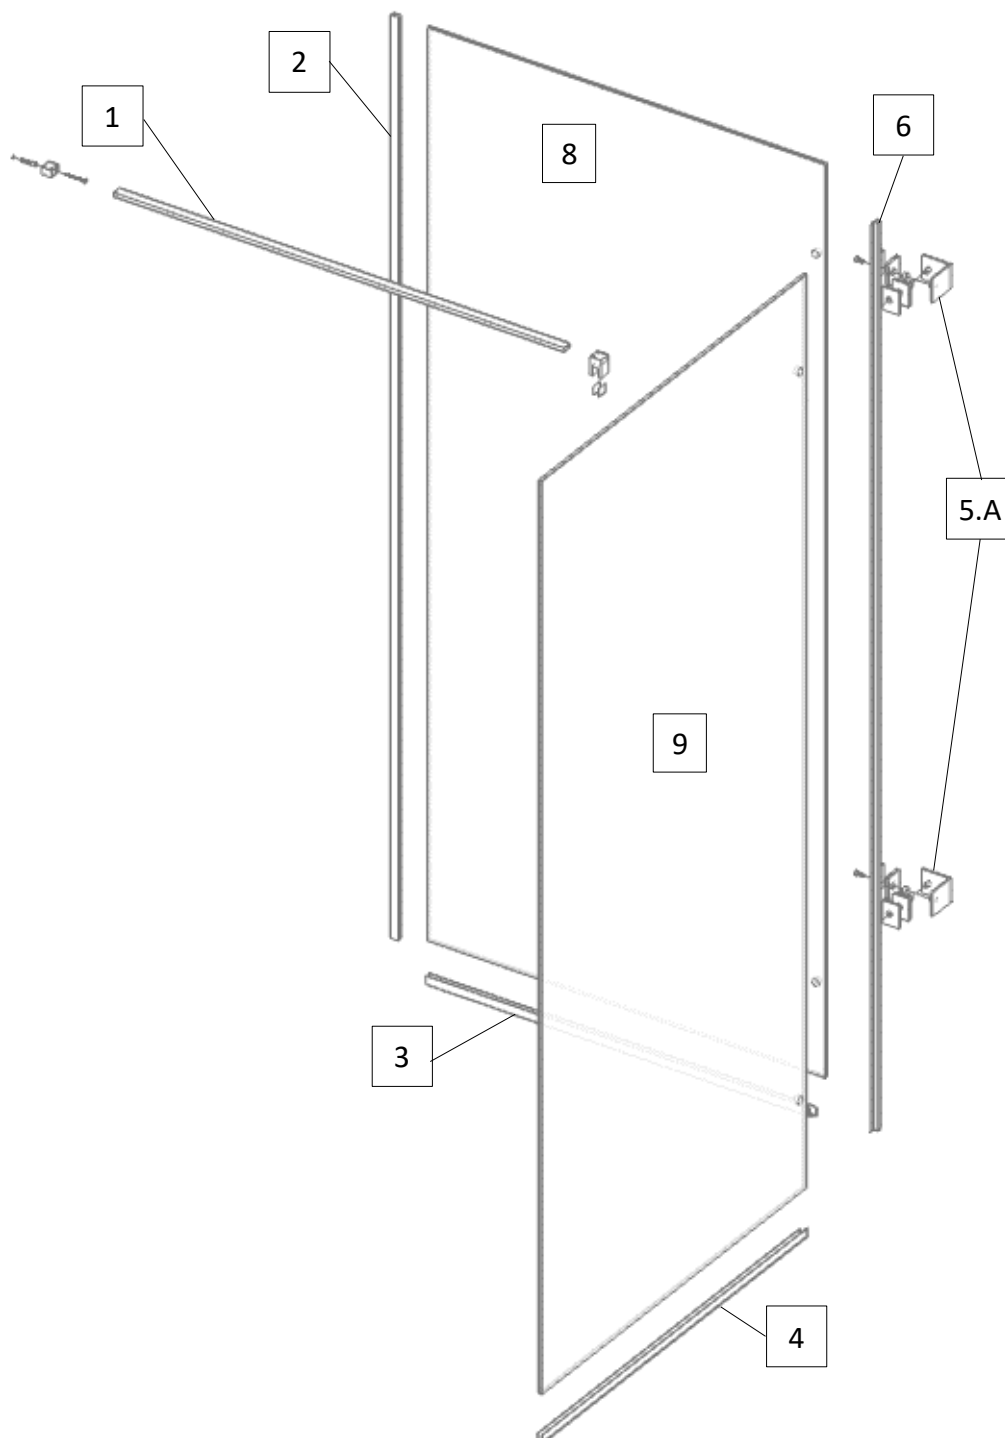

## Dušas sienas montāžas instrukcija

Инструкция по монтажу душевой стены

Shower wall installation instructions

1.		DZT100CHR10X20 + SK2SET 1	1
2.		PAL-01	1
3.		PAL-01B	1
4.		PAL-01B-2	1
5.A		PGB-902	2
5.B		5213150	2
6.		BB 52 135 19	1
7.		3,5X35 SK1SET	1
8.		8 mm Safety Glass	1
9.		8 mm Safety Glass	1

TRE	A (mm)	B (mm)	H (mm)
90_90TRE	865	878-883	1988
100_80TRE	965	778-783	1988
110_90TRE	1065	878-883	1988
120_80TRE	1165	778-783	1988
120_90TRE	1165	878-883	1988
140_100TRE	1365	978-983	1988
160_100TRE	1565	978-983	1988