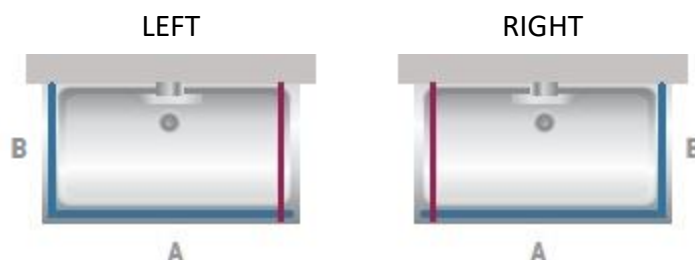

TRE	A (mm)	B (mm)	H (mm)
90_90TRE	865	878-883	1988
100_80TRE	965	778-783	1988
110_90TRE	1065	878-883	1988
120_80TRE	1165	778-783	1988
120_90TRE	1165	878-883	1988
140_100TRE	1365	978-983	1988
160_100TRE	1565	978-983	1988