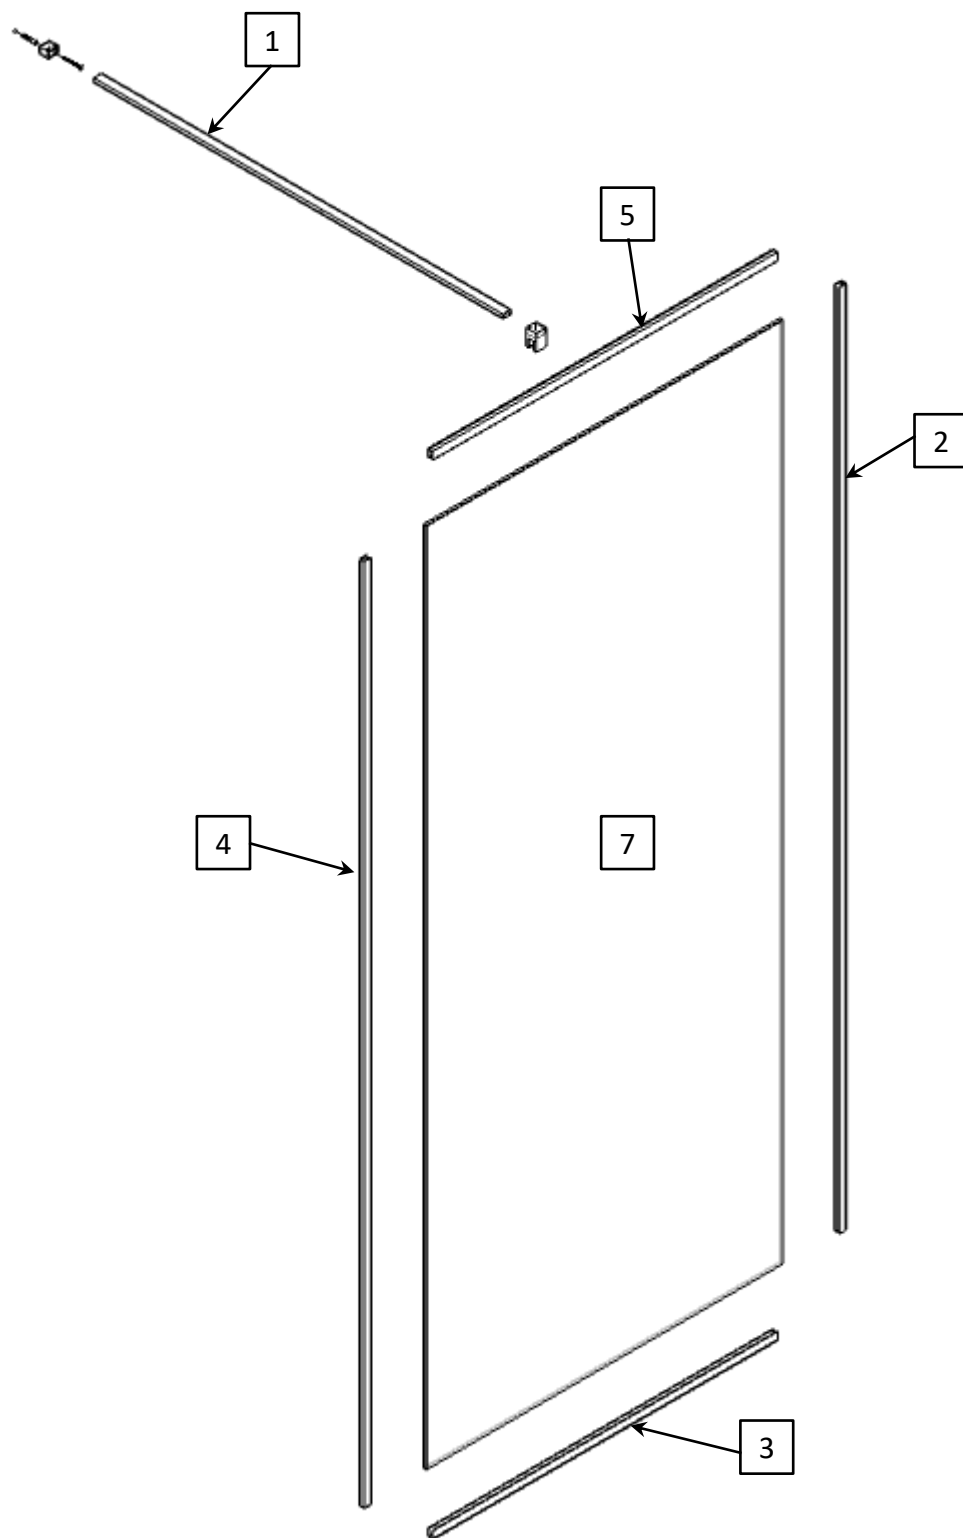

KAIRA BLACK ALU

Uzmanību! Rūdīts stikls- rīkojieties uzmanīgi. Aizsargājiet stikla stūrus pret triecieniem.

Внимание! Закаленное стекло – будьте осторожны. Защищайте углы стекла от ударов.

Attention! Tempered glass - proceed with care. Protect the corners of the glass from impact.