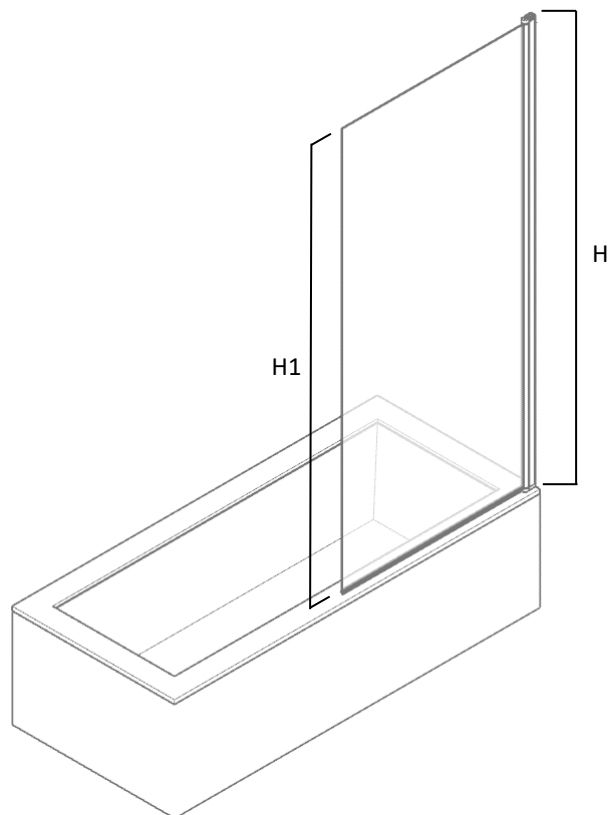

LIA

Vannas sienas montāžas instrukcija

Инструкция по монтажу ванной стены

Bath screen installation instructions

1		BS01SD	1
2		BS01SD-01	1
3		BS01SD-TOP	1
4		3,5X35 4K1SET	1
5		3,5x13 2K3SET	1
6		6 mm Safety Glass + VIRA15CH	1

LIA	A (mm)	H (mm)	H1 (mm)
60LIA	698-703	1500	1480
70LIA	798-803	1500	1480
80LIA	898-903	1500	1480
90LIA	998-1003	1500	1480

Uzmanību! Rūdīts stikls- rīkojieties uzmanīgi. Aizsargājiet stikla stūrus pret triecieniem.

Внимание! Закаленное стекло – будьте осторожны. Защищайте углы стекла от ударов.

Attention! Tempered glass - proceed with care. Protect the corners of the glass from impact.

 Ø 3,3

10

11