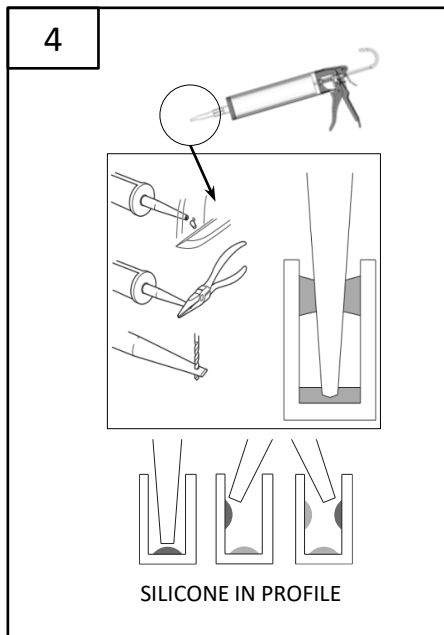

LIA

Vannas sienas montāžas instrukcija

Инструкция по монтажу ванной стены

Bath screen installation instructions

1		BS01SD	1
2		BS01SD-01	1
3		BS01SD-TOP	1
4		3,5X35 4K1SET	1
5		3,5x13 2K3SET	1
6		6 mm Safety Glass + VIRA15CH	1

LIA	A (mm)	H (mm)	H1 (mm)
60LIA	698-703	1500	1480
70LIA	798-803	1500	1480
80LIA	898-903	1500	1480
90LIA	998-1003	1500	1480

Uzmanību! Rūdīts stikls- rīkojieties uzmanīgi. Aizsargājiet stikla stūrus pret triecieniem.

Внимание! Закаленное стекло – будьте осторожны. Защищайте углы стекла от ударов.

Attention! Tempered glass - proceed with care. Protect the corners of the glass from impact.

 Ø 3,3

10

11