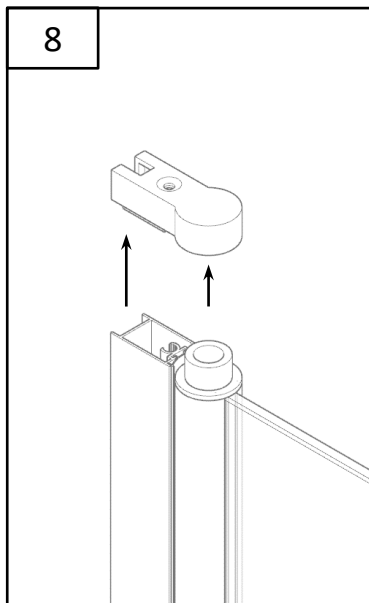

LIA

Vannas sienas montāžas instrukcija

Инструкция по монтажу ванной стены

Bath screen installation instructions

1		BS01SD	1
2		BS01SD-01	1
3		BS01SD-TOP	1
4		3,5X35 4K1SET	1
5		3,5x13 2K3SET	1
6		6 mm Safety Glass + VIRA15CH	1

LIA	A (mm)	H (mm)	H1 (mm)
60LIA	698-703	1500	1480
70LIA	798-803	1500	1480
80LIA	898-903	1500	1480
90LIA	998-1003	1500	1480

Uzmanību! Rūdīts stikls- rīkojieties uzmanīgi. Aizsargājiet stikla stūrus pret triecieniem.

Внимание! Закаленное стекло – будьте осторожны. Защищайте углы стекла от ударов.

Attention! Tempered glass - proceed with care. Protect the corners of the glass from impact.

 Ø 3,3

10

11