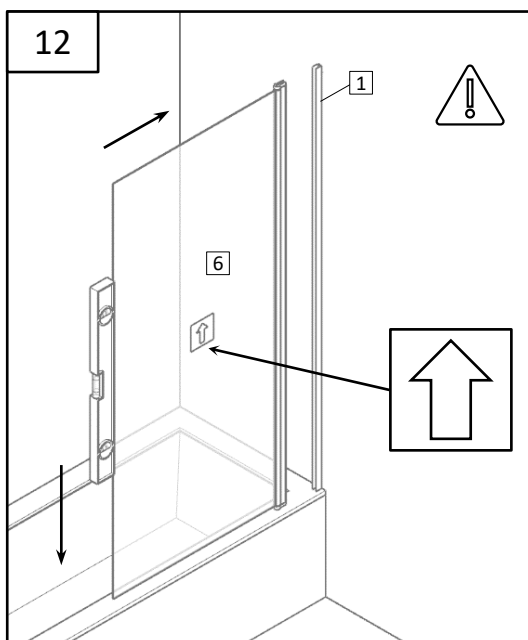

LIA

Vannas sienas montāžas instrukcija

Инструкция по монтажу ванной стены

Bath screen installation instructions

1		BS01SD	1
2		BS01SD-01	1
3		BS01SD-TOP	1
4		3,5X35 4K1SET	1
5		3,5x13 2K3SET	1
6		6 mm Safety Glass + VIRA15CH	1

LIA	A (mm)	H (mm)	H1 (mm)
60LIA	698-703	1500	1480
70LIA	798-803	1500	1480
80LIA	898-903	1500	1480
90LIA	998-1003	1500	1480

Uzmanību! Rūdīts stikls- rīkojieties uzmanīgi. Aizsargājiet stikla stūrus pret triecieniem.

Внимание! Закаленное стекло – будьте осторожны. Защищайте углы стекла от ударов.

Attention! Tempered glass - proceed with care. Protect the corners of the glass from impact.

 Ø 3,3

10

11