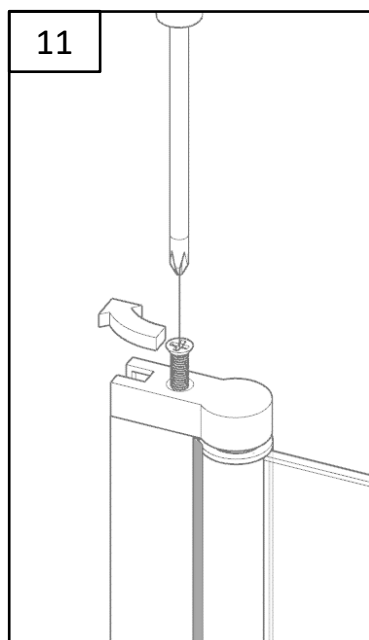

LIA

Vannas sienas montāžas instrukcija

Инструкция по монтажу ванной стены

Bath screen installation instructions

1		BS01SD	1
2		BS01SD-01	1
3		BS01SD-TOP	1
4		3,5X35 4K1SET	1
5		3,5x13 2K3SET	1
6		6 mm Safety Glass + VIRA15CH	1

LIA	A (mm)	H (mm)	H1 (mm)
60LIA	698-703	1500	1480
70LIA	798-803	1500	1480
80LIA	898-903	1500	1480
90LIA	998-1003	1500	1480

Uzmanību! Rūdīts stikls- rīkojieties uzmanīgi. Aizsargājiet stikla stūrus pret triecieniem.

Внимание! Закаленное стекло – будьте осторожны. Защищайте углы стекла от ударов.

Attention! Tempered glass - proceed with care. Protect the corners of the glass from impact.

 Ø 3,3

10

11