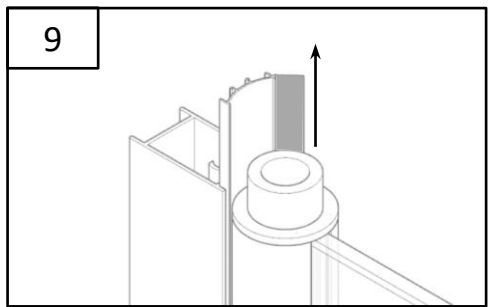

LIA

Vannas sienas montāžas instrukcija

Инструкция по монтажу ванной стены

Bath screen installation instructions

1		BS01SD	1
2		BS01SD-01	1
3		BS01SD-TOP	1
4		3,5X35 4K1SET	1
5		3,5x13 2K3SET	1
6		6 mm Safety Glass + VIRA15CH	1

LIA	A (mm)	H (mm)	H1 (mm)
60LIA	698-703	1500	1480
70LIA	798-803	1500	1480
80LIA	898-903	1500	1480
90LIA	998-1003	1500	1480

Uzmanību! Rūdīts stikls- rīkojieties uzmanīgi. Aizsargājiet stikla stūrus pret triecieniem.

Внимание! Закаленное стекло – будьте осторожны. Защищайте углы стекла от ударов.

Attention! Tempered glass - proceed with care. Protect the corners of the glass from impact.

 Ø 3,3

10

11