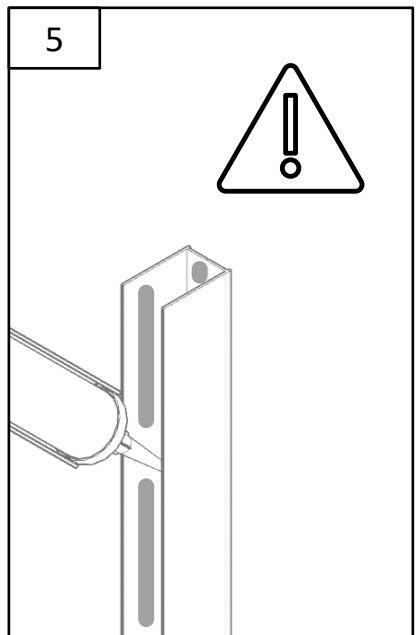

LIA

Vannas sienas montāžas instrukcija

Инструкция по монтажу ванной стены

Bath screen installation instructions

1		BS01SD	1
2		BS01SD-01	1
3		BS01SD-TOP	1
4		3,5X35 4K1SET	1
5		3,5x13 2K3SET	1
6		6 mm Safety Glass + VIRA15CH	1

LIA	A (mm)	H (mm)	H1 (mm)
60LIA	698-703	1500	1480
70LIA	798-803	1500	1480
80LIA	898-903	1500	1480
90LIA	998-1003	1500	1480

Uzmanību! Rūdīts stikls- rīkojieties uzmanīgi. Aizsargājiet stikla stūrus pret triecieniem.

Внимание! Закаленное стекло – будьте осторожны. Защищайте углы стекла от ударов.

Attention! Tempered glass - proceed with care. Protect the corners of the glass from impact.

 Ø 3,3

10

11