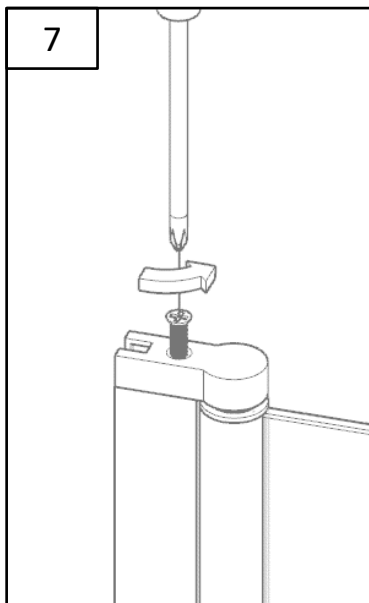

LIA

Vannas sienas montāžas instrukcija

Инструкция по монтажу ванной стены

Bath screen installation instructions

1		BS01SD	1
2		BS01SD-01	1
3		BS01SD-TOP	1
4		3,5X35 4K1SET	1
5		3,5x13 2K3SET	1
6		6 mm Safety Glass + VIRA15CH	1

LIA	A (mm)	H (mm)	H1 (mm)
60LIA	698-703	1500	1480
70LIA	798-803	1500	1480
80LIA	898-903	1500	1480
90LIA	998-1003	1500	1480

Uzmanību! Rūdīts stikls- rīkojieties uzmanīgi. Aizsargājiet stikla stūrus pret triecieniem.

Внимание! Закаленное стекло – будьте осторожны. Защищайте углы стекла от ударов.

Attention! Tempered glass - proceed with care. Protect the corners of the glass from impact.

 Ø 3,3

10

11