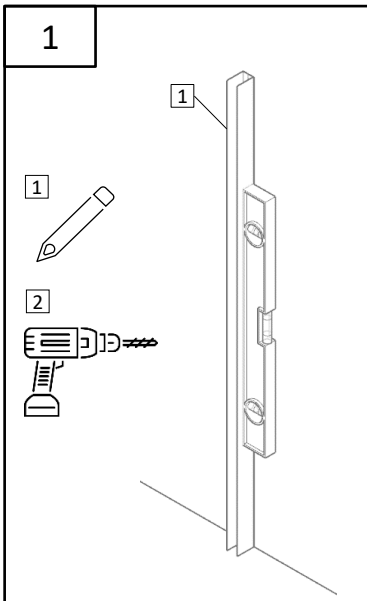

LIA

Vannas sienas montāžas instrukcija

Инструкция по монтажу ванной стены

Bath screen installation instructions

1		BS01SD	1
2		BS01SD-01	1
3		BS01SD-TOP	1
4		3,5X35 4K1SET	1
5		3,5x13 2K3SET	1
6		6 mm Safety Glass + VIRA15CH	1

LIA	A (mm)	H (mm)	H1 (mm)
60LIA	698-703	1500	1480
70LIA	798-803	1500	1480
80LIA	898-903	1500	1480
90LIA	998-1003	1500	1480

Uzmanību! Rūdīts stikls- rīkojieties uzmanīgi. Aizsargājiet stikla stūrus pret triecieniem.

Внимание! Закаленное стекло – будьте осторожны. Защищайте углы стекла от ударов.

Attention! Tempered glass - proceed with care. Protect the corners of the glass from impact.

 Ø 3,3

10

11