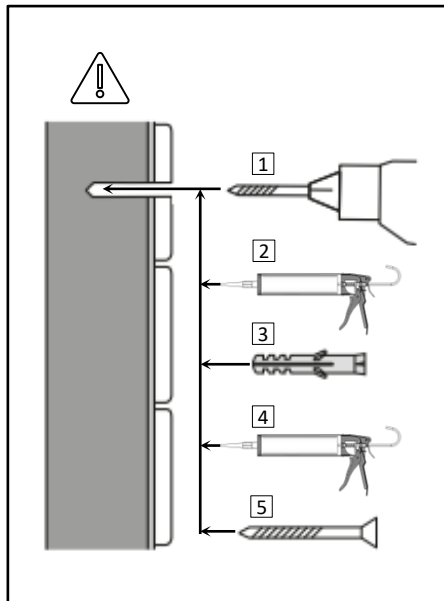

LIA

Vannas sienas montāžas instrukcija

Инструкция по монтажу ванной стены

Bath screen installation instructions

1		BS01SD	1
2		BS01SD-01	1
3		BS01SD-TOP	1
4		3,5X35 4K1SET	1
5		3,5x13 2K3SET	1
6		6 mm Safety Glass + VIRA15CH	1

LIA	A (mm)	H (mm)	H1 (mm)
60LIA	698-703	1500	1480
70LIA	798-803	1500	1480
80LIA	898-903	1500	1480
90LIA	998-1003	1500	1480

Uzmanību! Rūdīts stikls- rīkojieties uzmanīgi. Aizsargājiet stikla stūrus pret triecieniem.

Внимание! Закаленное стекло – будьте осторожны. Защищайте углы стекла от ударов.

Attention! Tempered glass - proceed with care. Protect the corners of the glass from impact.

 Ø 3,3

10

11