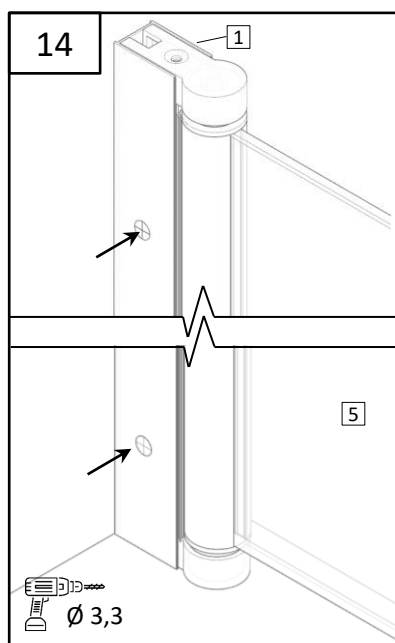

LIA

Vannas sienas montāžas instrukcija

Инструкция по монтажу ванной стены

Bath screen installation instructions

1		BS01SD	1
2		BS01SD-01	1
3		BS01SD-TOP	1
4		3,5X35 4K1SET	1
5		3,5x13 2K3SET	1
6		6 mm Safety Glass + VIRA15CH	1

LIA	A (mm)	H (mm)	H1 (mm)
60LIA	698-703	1500	1480
70LIA	798-803	1500	1480
80LIA	898-903	1500	1480
90LIA	998-1003	1500	1480

Uzmanību! Rūdīts stikls- rīkojieties uzmanīgi. Aizsargājiet stikla stūrus pret triecieniem.

Внимание! Закаленное стекло – будьте осторожны. Защищайте углы стекла от ударов.

Attention! Tempered glass - proceed with care. Protect the corners of the glass from impact.

 Ø 3,3

10

11