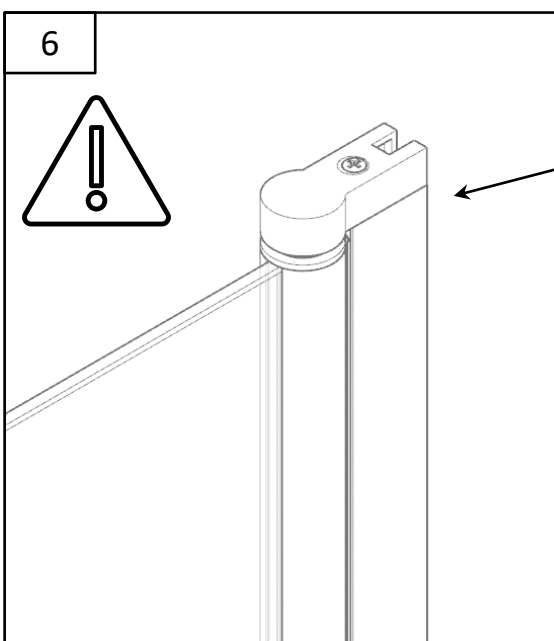

LIA

Vannas sienas montāžas instrukcija

Инструкция по монтажу ванной стены

Bath screen installation instructions

1		BS01SD	1
2		BS01SD-01	1
3		BS01SD-TOP	1
4		3,5X35 4K1SET	1
5		3,5x13 2K3SET	1
6		6 mm Safety Glass + VIRA15CH	1

LIA	A (mm)	H (mm)	H1 (mm)
60LIA	698-703	1500	1480
70LIA	798-803	1500	1480
80LIA	898-903	1500	1480
90LIA	998-1003	1500	1480

Uzmanību! Rūdīts stikls- rīkojieties uzmanīgi. Aizsargājiet stikla stūrus pret triecieniem.

Внимание! Закаленное стекло – будьте осторожны. Защищайте углы стекла от ударов.

Attention! Tempered glass - proceed with care. Protect the corners of the glass from impact.

 Ø 3,3

10

11