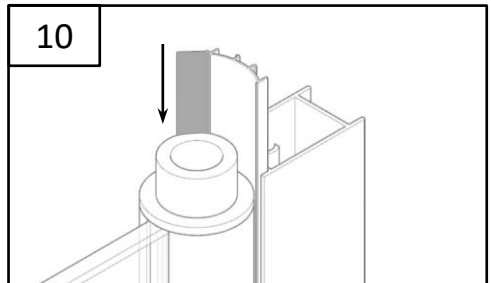

LIA

Vannas sienas montāžas instrukcija

Инструкция по монтажу ванной стены

Bath screen installation instructions

1		BS01SD	1
2		BS01SD-01	1
3		BS01SD-TOP	1
4		3,5X35 4K1SET	1
5		3,5x13 2K3SET	1
6		6 mm Safety Glass + VIRA15CH	1

LIA	A (mm)	H (mm)	H1 (mm)
60LIA	698-703	1500	1480
70LIA	798-803	1500	1480
80LIA	898-903	1500	1480
90LIA	998-1003	1500	1480

Uzmanību! Rūdīts stikls- rīkojieties uzmanīgi. Aizsargājiet stikla stūrus pret triecieniem.

Внимание! Закаленное стекло – будьте осторожны. Защищайте углы стекла от ударов.

Attention! Tempered glass - proceed with care. Protect the corners of the glass from impact.

 Ø 3,3

10

11