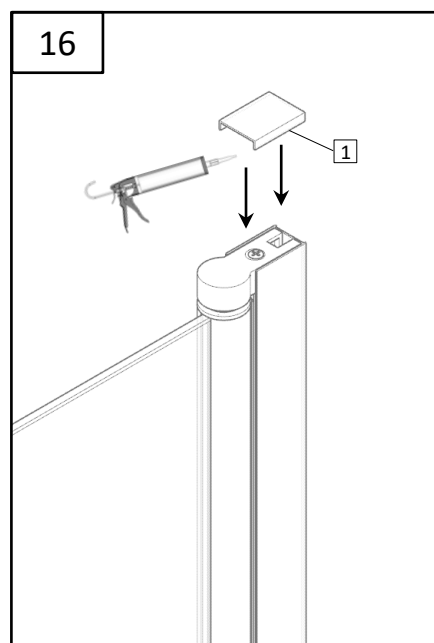

LIA

Vannas sienas montāžas instrukcija

Инструкция по монтажу ванной стены

Bath screen installation instructions

1		BS01SD	1
2		BS01SD-01	1
3		BS01SD-TOP	1
4		3,5X35 4K1SET	1
5		3,5x13 2K3SET	1
6		6 mm Safety Glass + VIRA15CH	1

LIA	A (mm)	H (mm)	H1 (mm)
60LIA	698-703	1500	1480
70LIA	798-803	1500	1480
80LIA	898-903	1500	1480
90LIA	998-1003	1500	1480

Uzmanību! Rūdīts stikls- rīkojieties uzmanīgi. Aizsargājiet stikla stūrus pret triecieniem.

Внимание! Закаленное стекло – будьте осторожны. Защищайте углы стекла от ударов.

Attention! Tempered glass - proceed with care. Protect the corners of the glass from impact.

 Ø 3,3

10

11