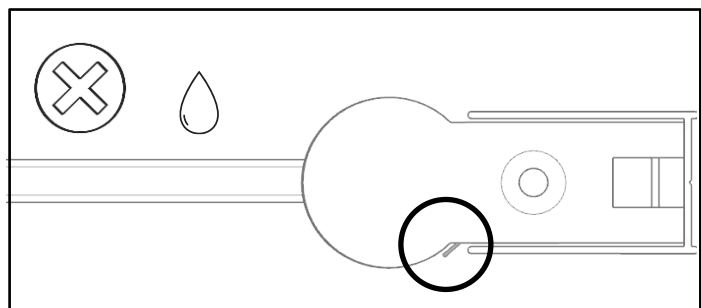

LIA

Vannas sienas montāžas instrukcija

Инструкция по монтажу ванной стены

Bath screen installation instructions

1		BS01SD	1
2		BS01SD-01	1
3		BS01SD-TOP	1
4		3,5X35 4K1SET	1
5		3,5x13 2K3SET	1
6		6 mm Safety Glass + VIRA15CH	1

LIA	A (mm)	H (mm)	H1 (mm)
60LIA	698-703	1500	1480
70LIA	798-803	1500	1480
80LIA	898-903	1500	1480
90LIA	998-1003	1500	1480

Uzmanību! Rūdīts stikls- rīkojieties uzmanīgi. Aizsargājiet stikla stūrus pret triecieniem.

Внимание! Закаленное стекло – будьте осторожны. Защищайте углы стекла от ударов.

Attention! Tempered glass - proceed with care. Protect the corners of the glass from impact.

 Ø 3,3

10

11