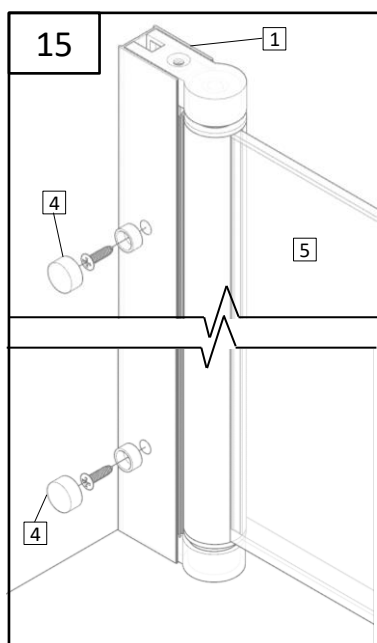

LIA

Vannas sienas montāžas instrukcija

Инструкция по монтажу ванной стены

Bath screen installation instructions

1		BS01SD	1
2		BS01SD-01	1
3		BS01SD-TOP	1
4		3,5X35 4K1SET	1
5		3,5x13 2K3SET	1
6		6 mm Safety Glass + VIRA15CH	1

LIA	A (mm)	H (mm)	H1 (mm)
60LIA	698-703	1500	1480
70LIA	798-803	1500	1480
80LIA	898-903	1500	1480
90LIA	998-1003	1500	1480

Uzmanību! Rūdīts stikls- rīkojieties uzmanīgi. Aizsargājiet stikla stūrus pret triecieniem.

Внимание! Закаленное стекло – будьте осторожны. Защищайте углы стекла от ударов.

Attention! Tempered glass - proceed with care. Protect the corners of the glass from impact.

 Ø 3,3

10

11