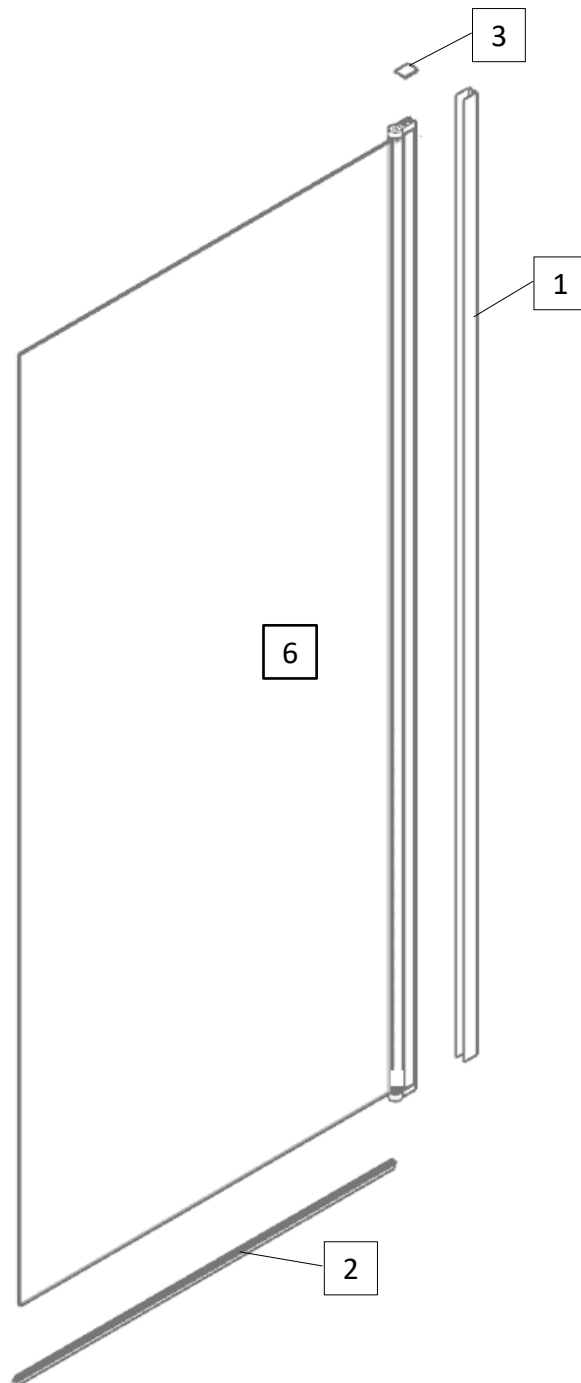

LIA

Vannas sienas montāžas instrukcija

Инструкция по монтажу ванной стены

Bath screen installation instructions

1		BS01SD	1
2		BS01SD-01	1
3		BS01SD-TOP	1
4		3,5X35 4K1SET	1
5		3,5x13 2K3SET	1
6		6 mm Safety Glass + VIRA15CH	1

LIA	A (mm)	H (mm)	H1 (mm)
60LIA	698-703	1500	1480
70LIA	798-803	1500	1480
80LIA	898-903	1500	1480
90LIA	998-1003	1500	1480

Uzmanību! Rūdīts stikls- rīkojieties uzmanīgi. Aizsargājiet stikla stūrus pret triecieniem.

Внимание! Закаленное стекло – будьте осторожны. Защищайте углы стекла от ударов.

Attention! Tempered glass - proceed with care. Protect the corners of the glass from impact.

 Ø 3,3

10

11