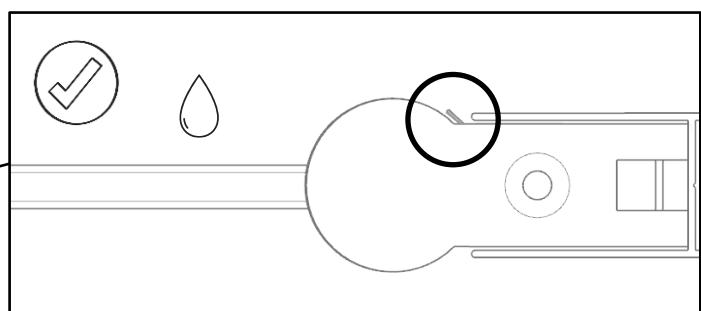

LIA

Vannas sienas montāžas instrukcija

Инструкция по монтажу ванной стены

Bath screen installation instructions

1		BS01SD	1
2		BS01SD-01	1
3		BS01SD-TOP	1
4		3,5X35 4K1SET	1
5		3,5x13 2K3SET	1
6		6 mm Safety Glass + VIRA15CH	1

LIA	A (mm)	H (mm)	H1 (mm)
60LIA	698-703	1500	1480
70LIA	798-803	1500	1480
80LIA	898-903	1500	1480
90LIA	998-1003	1500	1480

Uzmanību! Rūdīts stikls- rīkojieties uzmanīgi. Aizsargājiet stikla stūrus pret triecieniem.

Внимание! Закаленное стекло – будьте осторожны. Защищайте углы стекла от ударов.

Attention! Tempered glass - proceed with care. Protect the corners of the glass from impact.

 Ø 3,3

10

11