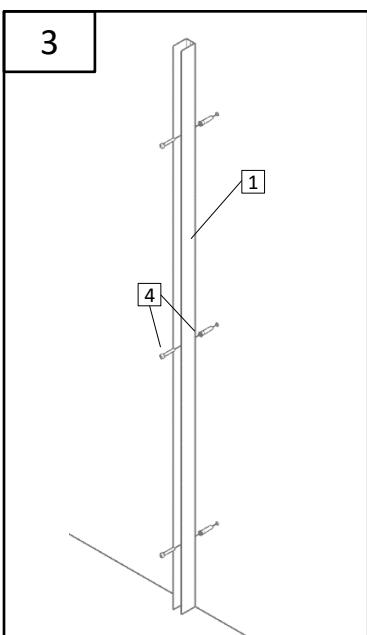

LIA

Vannas sienas montāžas instrukcija

Инструкция по монтажу ванной стены

Bath screen installation instructions

1		BS01SD	1
2		BS01SD-01	1
3		BS01SD-TOP	1
4		3,5X35 4K1SET	1
5		3,5x13 2K3SET	1
6		6 mm Safety Glass + VIRA15CH	1

LIA	A (mm)	H (mm)	H1 (mm)
60LIA	698-703	1500	1480
70LIA	798-803	1500	1480
80LIA	898-903	1500	1480
90LIA	998-1003	1500	1480

Uzmanību! Rūdīts stikls- rīkojieties uzmanīgi. Aizsargājiet stikla stūrus pret triecieniem.

Внимание! Закаленное стекло – будьте осторожны. Защищайте углы стекла от ударов.

Attention! Tempered glass - proceed with care. Protect the corners of the glass from impact.

 Ø 3,3

10

11