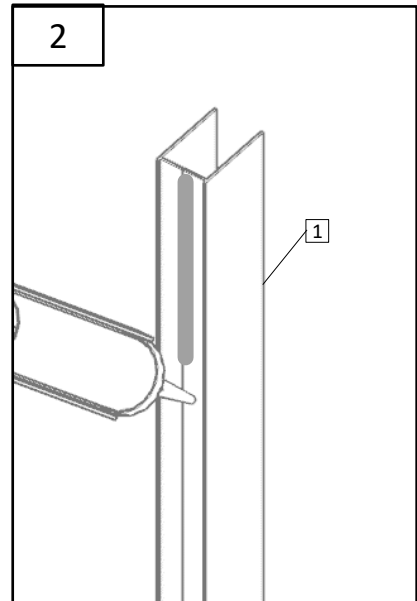

LIA

Vannas sienas montāžas instrukcija

Инструкция по монтажу ванной стены

Bath screen installation instructions

1		BS01SD	1
2		BS01SD-01	1
3		BS01SD-TOP	1
4		3,5X35 4K1SET	1
5		3,5x13 2K3SET	1
6		6 mm Safety Glass + VIRA15CH	1

LIA	A (mm)	H (mm)	H1 (mm)
60LIA	698-703	1500	1480
70LIA	798-803	1500	1480
80LIA	898-903	1500	1480
90LIA	998-1003	1500	1480

Uzmanību! Rūdīts stikls- rīkojieties uzmanīgi. Aizsargājiet stikla stūrus pret triecieniem.

Внимание! Закаленное стекло – будьте осторожны. Защищайте углы стекла от ударов.

Attention! Tempered glass - proceed with care. Protect the corners of the glass from impact.

 Ø 3,3

10

11