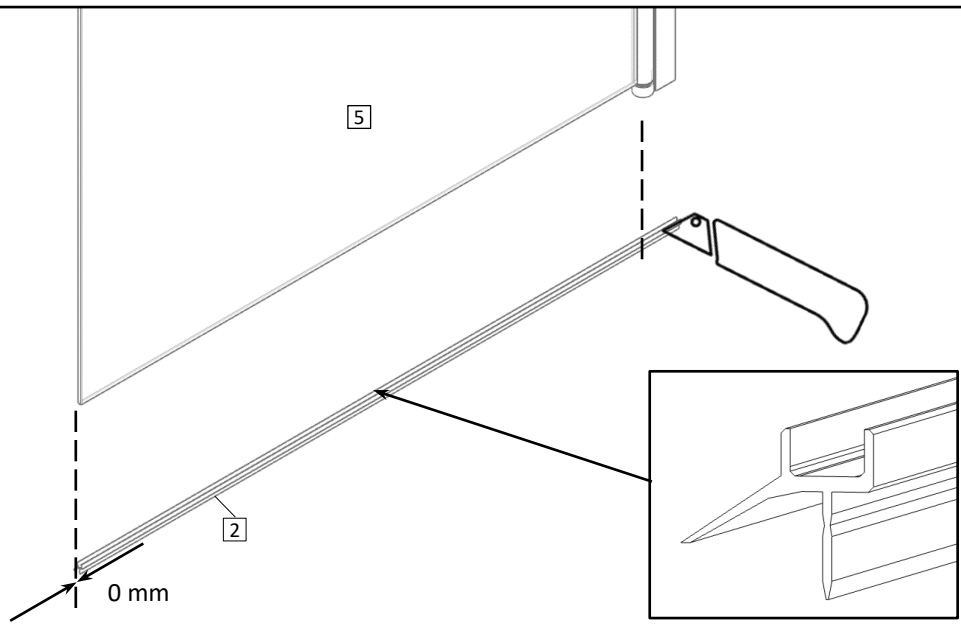

LIA

Vannas sienas montāžas instrukcija

Инструкция по монтажу ванной стены

Bath screen installation instructions

1		BS01SD	1
2		BS01SD-01	1
3		BS01SD-TOP	1
4		3,5X35 4K1SET	1
5		3,5x13 2K3SET	1
6		6 mm Safety Glass + VIRA15CH	1

Внимание! Закаленное стекло – будьте осторожны. Защищайте углы стекла от ударов.

Attention! Tempered glass - proceed with care. Protect the corners of the glass from impact.

 Ø 3,3

10

11