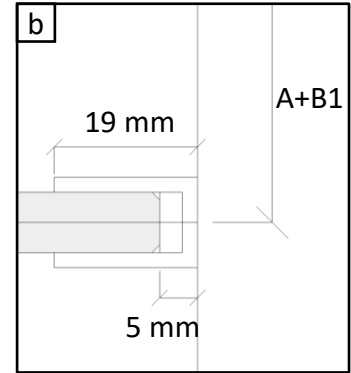

ANGELINA

Dušas kabīnes montāžas instrukcija

Инструкция по монтажу душевой кабины

Shower enclosure installation assembly

| | | | |
|-----|--|--------------------|---|
| 1. | | PAL-01 | 2 |
| 2. | | PAL-01B | 2 |
| 3. | | SU45CH + SK2SET1 | 2 |
| 4. | | MF-42/8-ER | 1 |
| 5. | | R1653308 | 1 |
| 6. | | 400211PS-013 | 1 |
| 7. | | OSH-OFS2CP | 4 |
| 8. | | DR-CH32 | 2 |
| 9. | | SC-ALU8X9NEW | 1 |
| 10. | | SC-SL-UZL180L | 1 |
| 11. | | SC-SL-UZL180R | 1 |
| 12. | | SC-SL-UZL90G/G | 1 |
| 13. | | 3,5x35 SK1SET; Ø 6 | 2 |
| 14. | | 8 mm Safety Glass | 1 |
| 15. | | 8 mm Safety Glass | 1 |
| 16. | | 8 mm Safety Glass | 1 |
| 17. | | 8 mm Safety Glass | 1 |

| ANGELINA | A + B (mm) | A1 (mm) | B (mm) | H (mm) |
|-------------|------------|---------|--------|--------|
| 70X70ANG | 693-695 | 640 | 200 | 1988 |
| 80X80ANG | 793-795 | 780 | 200 | 1988 |
| 90X90ANG | 893-895 | 780 | 300 | 1988 |
| 100X100ANG | 993-995 | 920 | 300 | 1988 |
| 110X110ANG | 1093-1095 | 920 | 400 | 1988 |
| 120X1200ANG | 1193-1195 | 920 | 500 | 1988 |

1.A

| ANGELINA | P, mm | A+B1, mm | A+B1, mm |
|------------|-------------|----------|----------|
| 70X70ANG | 700 x 700 | 688 | 688 |
| 80X80ANG | 800 x 800 | 788 | 788 |
| 90X90ANG | 900 x 900 | 888 | 888 |
| 100X100ANG | 1000 x 1000 | 988 | 988 |
| 110X110ANG | 1100 x 1100 | 1088 | 1088 |
| 120X120ANG | 1200 x 1200 | 1188 | 1188 |

1.B

| ANGELINA | D | S |
|------------|------|------|
| 70X70ANG | 700 | 700 |
| 80X80ANG | 800 | 800 |
| 90X90ANG | 900 | 900 |
| 100X100ANG | 1000 | 1000 |
| 110X110ANG | 1100 | 1100 |
| 120X120ANG | 1200 | 1200 |