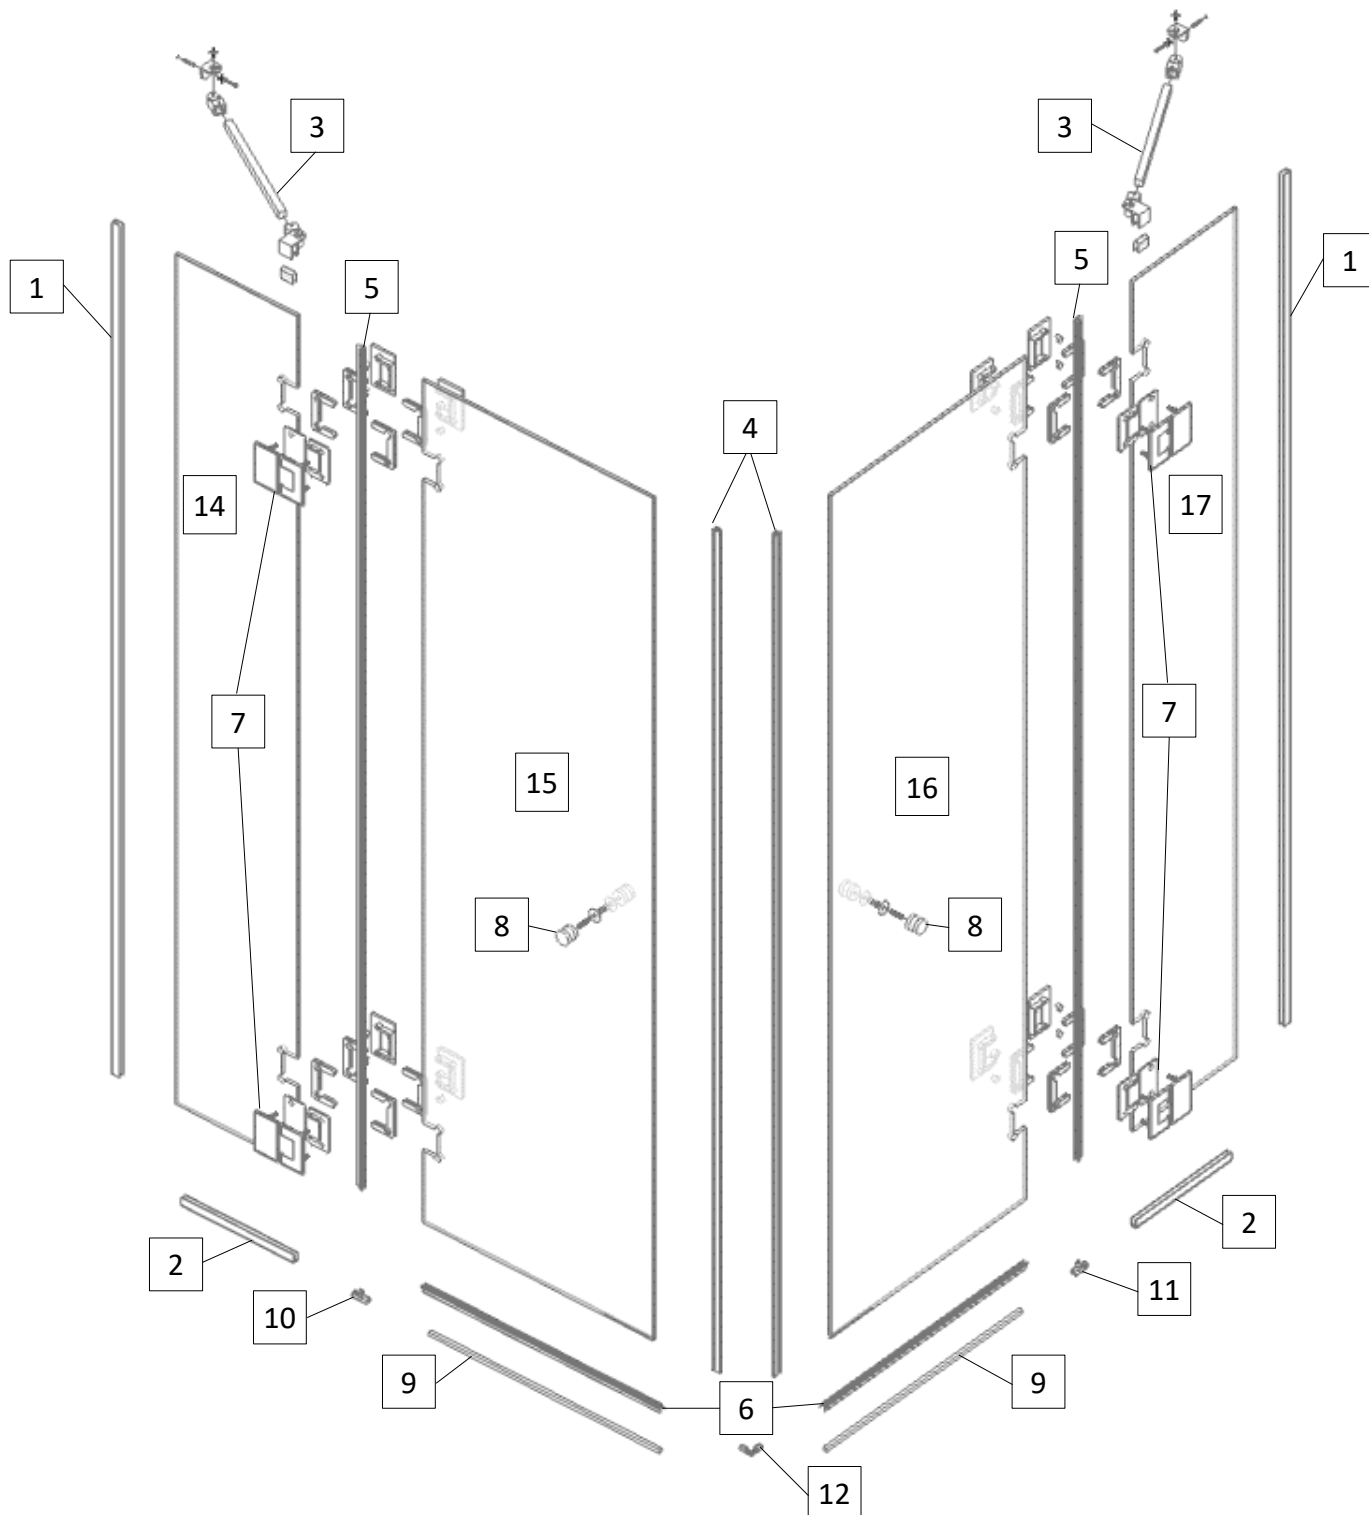

ANGELINA

Dušas kabīnes montāžas instrukcija

Инструкция по монтажу душевой кабины

Shower enclosure installation assembly

| | | | |
|-----|--|--------------------|---|
| 1. | | PAL-01 | 2 |
| 2. | | PAL-01B | 2 |
| 3. | | SU45CH + SK2SET1 | 2 |
| 4. | | MF-42/8-ER | 1 |
| 5. | | R1653308 | 1 |
| 6. | | 400211PS-013 | 1 |
| 7. | | OSH-OFS2CP | 4 |
| 8. | | DR-CH32 | 2 |
| 9. | | SC-ALU8X9NEW | 1 |
| 10. | | SC-SL-UZL180L | 1 |
| 11. | | SC-SL-UZL180R | 1 |
| 12. | | SC-SL-UZL90G/G | 1 |
| 13. | | 3,5x35 SK1SET; Ø 6 | 2 |
| 14. | | 8 mm Safety Glass | 1 |
| 15. | | 8 mm Safety Glass | 1 |
| 16. | | 8 mm Safety Glass | 1 |
| 17. | | 8 mm Safety Glass | 1 |

| ANGELINA | A + B (mm) | A1 (mm) | B (mm) | H (mm) |
|-------------|------------|---------|--------|--------|
| 70X70ANG | 693-695 | 640 | 200 | 1988 |
| 80X80ANG | 793-795 | 780 | 200 | 1988 |
| 90X90ANG | 893-895 | 780 | 300 | 1988 |
| 100X100ANG | 993-995 | 920 | 300 | 1988 |
| 110X110ANG | 1093-1095 | 920 | 400 | 1988 |
| 120X1200ANG | 1193-1195 | 920 | 500 | 1988 |

1.A

| ANGELINA | P, mm | A+B1, mm | A+B1, mm |
|------------|-------------|----------|----------|
| 70X70ANG | 700 x 700 | 688 | 688 |
| 80X80ANG | 800 x 800 | 788 | 788 |
| 90X90ANG | 900 x 900 | 888 | 888 |
| 100X100ANG | 1000 x 1000 | 988 | 988 |
| 110X110ANG | 1100 x 1100 | 1088 | 1088 |
| 120X120ANG | 1200 x 1200 | 1188 | 1188 |

1.B

| ANGELINA | D | S |
|------------|------|------|
| 70X70ANG | 700 | 700 |
| 80X80ANG | 800 | 800 |
| 90X90ANG | 900 | 900 |
| 100X100ANG | 1000 | 1000 |
| 110X110ANG | 1100 | 1100 |
| 120X120ANG | 1200 | 1200 |