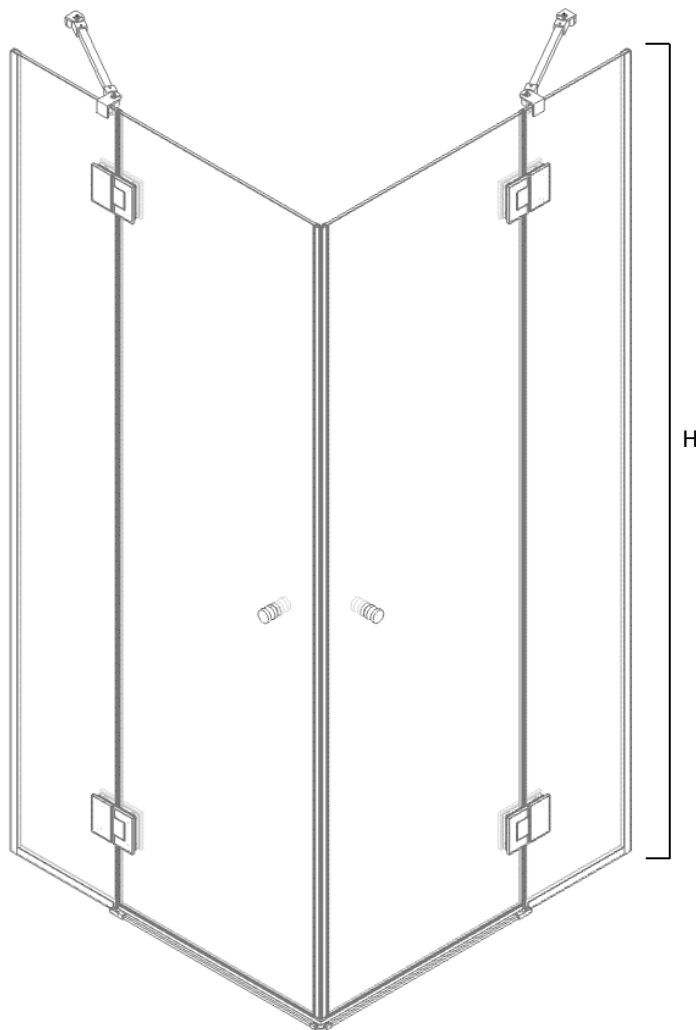

ANGELINA

Dušas kabīnes montāžas instrukcija

Инструкция по монтажу душевой кабины

Shower enclosure installation assembly

| | | | |
|-----|--|--------------------|---|
| 1. | | PAL-01 | 2 |
| 2. | | PAL-01B | 2 |
| 3. | | SU45CH + SK2SET1 | 2 |
| 4. | | MF-42/8-ER | 1 |
| 5. | | R1653308 | 1 |
| 6. | | 400211PS-013 | 1 |
| 7. | | OSH-OFS2CP | 4 |
| 8. | | DR-CH32 | 2 |
| 9. | | SC-ALU8X9NEW | 1 |
| 10. | | SC-SL-UZL180L | 1 |
| 11. | | SC-SL-UZL180R | 1 |
| 12. | | SC-SL-UZL90G/G | 1 |
| 13. | | 3,5x35 SK1SET; Ø 6 | 2 |
| 14. | | 8 mm Safety Glass | 1 |
| 15. | | 8 mm Safety Glass | 1 |
| 16. | | 8 mm Safety Glass | 1 |
| 17. | | 8 mm Safety Glass | 1 |

| ANGELINA | A + B (mm) | A1 (mm) | B (mm) | H (mm) |
|-------------|------------|---------|--------|--------|
| 70X70ANG | 693-695 | 640 | 200 | 1988 |
| 80X80ANG | 793-795 | 780 | 200 | 1988 |
| 90X90ANG | 893-895 | 780 | 300 | 1988 |
| 100X100ANG | 993-995 | 920 | 300 | 1988 |
| 110X110ANG | 1093-1095 | 920 | 400 | 1988 |
| 120X1200ANG | 1193-1195 | 920 | 500 | 1988 |

1.A

| ANGELINA | P, mm | A+B1, mm | A+B1, mm |
|------------|-------------|----------|----------|
| 70X70ANG | 700 x 700 | 688 | 688 |
| 80X80ANG | 800 x 800 | 788 | 788 |
| 90X90ANG | 900 x 900 | 888 | 888 |
| 100X100ANG | 1000 x 1000 | 988 | 988 |
| 110X110ANG | 1100 x 1100 | 1088 | 1088 |
| 120X120ANG | 1200 x 1200 | 1188 | 1188 |

1.B

| ANGELINA | D | S |
|------------|------|------|
| 70X70ANG | 700 | 700 |
| 80X80ANG | 800 | 800 |
| 90X90ANG | 900 | 900 |
| 100X100ANG | 1000 | 1000 |
| 110X110ANG | 1100 | 1100 |
| 120X120ANG | 1200 | 1200 |