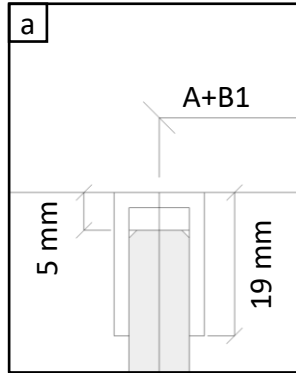

ANGELINA

Dušas kabīnes montāžas instrukcija

Инструкция по монтажу душевой кабины

Shower enclosure installation assembly

| | | | |
|-----|--|--------------------|---|
| 1. | | PAL-01 | 2 |
| 2. | | PAL-01B | 2 |
| 3. | | SU45CH + SK2SET1 | 2 |
| 4. | | MF-42/8-ER | 1 |
| 5. | | R1653308 | 1 |
| 6. | | 400211PS-013 | 1 |
| 7. | | OSH-OFS2CP | 4 |
| 8. | | DR-CH32 | 2 |
| 9. | | SC-ALU8X9NEW | 1 |
| 10. | | SC-SL-UZL180L | 1 |
| 11. | | SC-SL-UZL180R | 1 |
| 12. | | SC-SL-UZL90G/G | 1 |
| 13. | | 3,5x35 SK1SET; Ø 6 | 2 |
| 14. | | 8 mm Safety Glass | 1 |
| 15. | | 8 mm Safety Glass | 1 |
| 16. | | 8 mm Safety Glass | 1 |
| 17. | | 8 mm Safety Glass | 1 |

| ANGELINA | A + B (mm) | A1 (mm) | B (mm) | H (mm) |
|-------------|------------|---------|--------|--------|
| 70X70ANG | 693-695 | 640 | 200 | 1988 |
| 80X80ANG | 793-795 | 780 | 200 | 1988 |
| 90X90ANG | 893-895 | 780 | 300 | 1988 |
| 100X100ANG | 993-995 | 920 | 300 | 1988 |
| 110X110ANG | 1093-1095 | 920 | 400 | 1988 |
| 120X1200ANG | 1193-1195 | 920 | 500 | 1988 |

1.A

| ANGELINA | P, mm | A+B1, mm | A+B1, mm |
|------------|-------------|----------|----------|
| 70X70ANG | 700 x 700 | 688 | 688 |
| 80X80ANG | 800 x 800 | 788 | 788 |
| 90X90ANG | 900 x 900 | 888 | 888 |
| 100X100ANG | 1000 x 1000 | 988 | 988 |
| 110X110ANG | 1100 x 1100 | 1088 | 1088 |
| 120X120ANG | 1200 x 1200 | 1188 | 1188 |

1.B

| ANGELINA | D | S |
|------------|------|------|
| 70X70ANG | 700 | 700 |
| 80X80ANG | 800 | 800 |
| 90X90ANG | 900 | 900 |
| 100X100ANG | 1000 | 1000 |
| 110X110ANG | 1100 | 1100 |
| 120X120ANG | 1200 | 1200 |