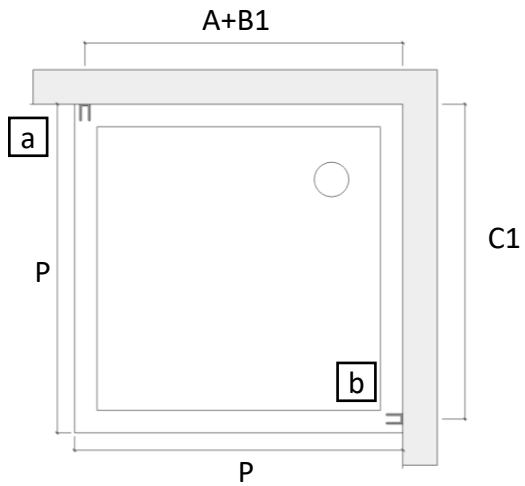

SABRINA

Dušas kabīnes montāžas instrukcija

Инструкция по монтажу душевой кабины

Shower enclosure installation assembly

1.		PAL-01	2
2.		PAL-01B	2
3.		SF67-8-SERE	2
4.		8864-KUO-8	2
5.		S003-PROF	2
6.		MF-36/8-ER	1
7.		S003_ROS_SET L	1
8.		S003_ROS_SET R	1
9.		SC-ALU8X9NEW	2
10.		NTDL55	2
11.		SC-SL-UZL90G/G	1
12.		NLO-DP03-S003	1
13.		3,5X35 SK1SET	2
14.		8 mm Safety Glass	1
15.		8 mm Safety Glass	1
16.		8 mm Safety Glass	1
17.		8 mm Safety Glass	1

SABRINA	A (mm)	A1 (mm)	B (mm)	H (mm)
70X70SAB	680-700	380	370	2000
80X80SAB	780-700	450	420	2000
90X90SAB	880-900	520	470	2000
100X100SAB	980-1000	520	520	2000

Uzmanību! Rūdīts stikls- rīkojieties uzmanīgi. Aizsargājiet stikla stūrus pret triecieniem.

Внимание! Закаленное стекло – будьте осторожны. Защищайте углы стекла от ударов.

Attention! Tempered glass - proceed with care. Protect the corners of the glass from impact.

1.A

SABRINA	P, mm	A+B1, mm	C1, mm
70X70SAB	700 x 700	687	687
80X80SAB	800 x 800	787	787
90X90SAB	900 x 900	887	887
100X100SAB	1000 x 1000	987	987

1.B

SABRINA	D	S
70X70SAB	700	700
80X80SAB	800	800
90X90SAB	900	900
100X100SAB	1000	1000