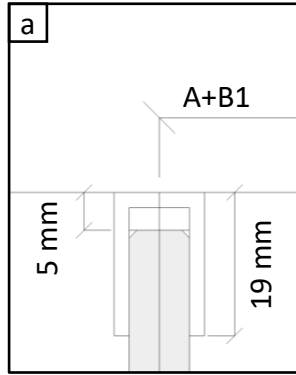

SABRINA

Dušas kabīnes montāžas instrukcija

Инструкция по монтажу душевой кабины

Shower enclosure installation assembly

1.		PAL-01	2
2.		PAL-01B	2
3.		SF67-8-SERE	2
4.		8864-KUO-8	2
5.		S003-PROF	2
6.		MF-36/8-ER	1
7.		S003_ROS_SET L	1
8.		S003_ROS_SET R	1
9.		SC-ALU8X9NEW	2
10.		NTDL55	2
11.		SC-SL-UZL90G/G	1
12.		NLO-DP03-S003	1
13.		3,5X35 SK1SET	2
14.		8 mm Safety Glass	1
15.		8 mm Safety Glass	1
16.		8 mm Safety Glass	1
17.		8 mm Safety Glass	1

SABRINA	A (mm)	A1 (mm)	B (mm)	H (mm)
70X70SAB	680-700	380	370	2000
80X80SAB	780-700	450	420	2000
90X90SAB	880-900	520	470	2000
100X100SAB	980-1000	520	520	2000

Uzmanību! Rūdīts stikls- rīkojieties uzmanīgi. Aizsargājiet stikla stūrus pret triecieniem.

Внимание! Закаленное стекло – будьте осторожны. Защищайте углы стекла от ударов.

Attention! Tempered glass - proceed with care. Protect the corners of the glass from impact.

1.A

SABRINA	P, mm	A+B1, mm	C1, mm
70X70SAB	700 x 700	687	687
80X80SAB	800 x 800	787	787
90X90SAB	900 x 900	887	887
100X100SAB	1000 x 1000	987	987

1.B

SABRINA	D	S
70X70SAB	700	700
80X80SAB	800	800
90X90SAB	900	900
100X100SAB	1000	1000