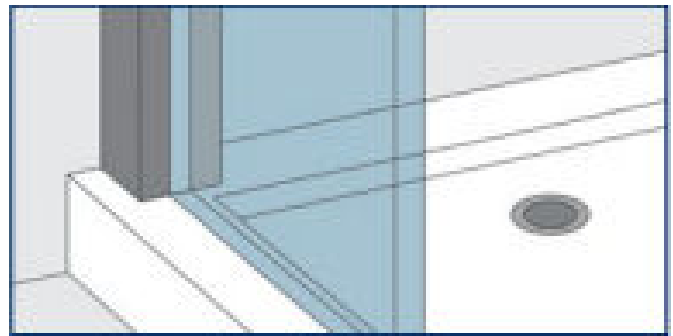

SABRINA

Dušas kabīnes montāžas instrukcija

Инструкция по монтажу душевой кабины

Shower enclosure installation assembly

1.		PAL-01	2
2.		PAL-01B	2
3.		SF67-8-SERE	2
4.		8864-KUO-8	2
5.		S003-PROF	2
6.		MF-36/8-ER	1
7.		S003_ROS_SET L	1
8.		S003_ROS_SET R	1
9.		SC-ALU8X9NEW	2
10.		NTDL55	2
11.		SC-SL-UZL90G/G	1
12.		NLO-DP03-S003	1
13.		3,5X35 SK1SET	2
14.		8 mm Safety Glass	1
15.		8 mm Safety Glass	1
16.		8 mm Safety Glass	1
17.		8 mm Safety Glass	1

SABRINA	A (mm)	A1 (mm)	B (mm)	H (mm)
70X70SAB	680-700	380	370	2000
80X80SAB	780-700	450	420	2000
90X90SAB	880-900	520	470	2000
100X100SAB	980-1000	520	520	2000

Uzmanību! Rūdīts stikls- rīkojieties uzmanīgi. Aizsargājiet stikla stūrus pret triecieniem.

Внимание! Закаленное стекло – будьте осторожны. Защищайте углы стекла от ударов.

Attention! Tempered glass - proceed with care. Protect the corners of the glass from impact.

1.A

SABRINA	P, mm	A+B1, mm	C1, mm
70X70SAB	700 x 700	687	687
80X80SAB	800 x 800	787	787
90X90SAB	900 x 900	887	887
100X100SAB	1000 x 1000	987	987