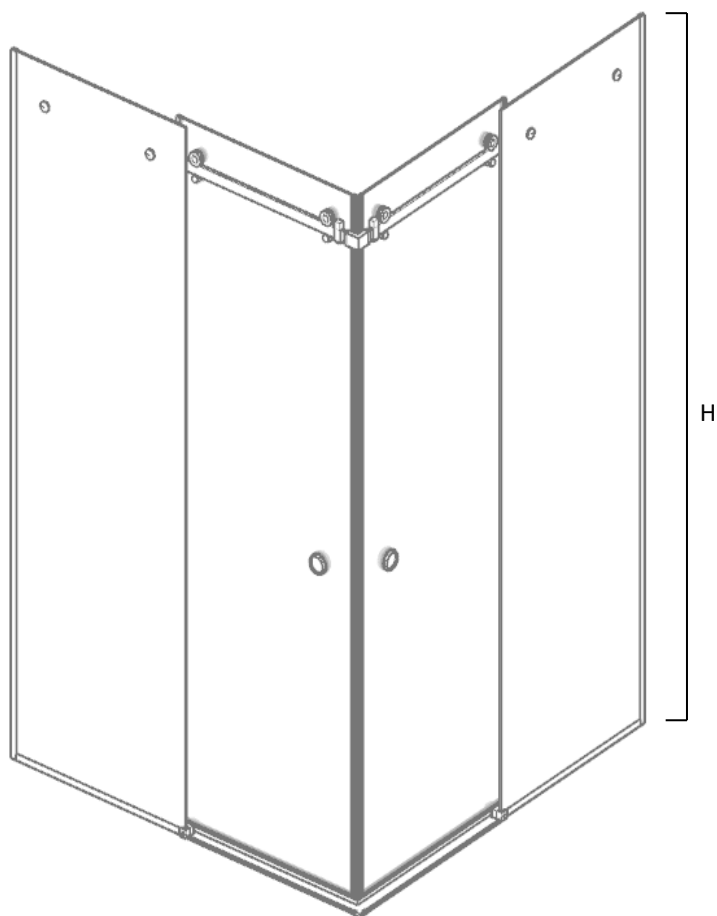

SABRINA

Dušas kabīnes montāžas instrukcija

Инструкция по монтажу душевой кабины

Shower enclosure installation assembly

1.		PAL-01	2
2.		PAL-01B	2
3.		SF67-8-SERE	2
4.		8864-KUO-8	2
5.		S003-PROF	2
6.		MF-36/8-ER	1
7.		S003_ROS_SET L	1
8.		S003_ROS_SET R	1
9.		SC-ALU8X9NEW	2
10.		NTDL55	2
11.		SC-SL-UZL90G/G	1
12.		NLO-DP03-S003	1
13.		3,5X35 SK1SET	2
14.		8 mm Safety Glass	1
15.		8 mm Safety Glass	1
16.		8 mm Safety Glass	1
17.		8 mm Safety Glass	1

SABRINA	A (mm)	A1 (mm)	B (mm)	H (mm)
70X70SAB	680-700	380	370	2000
80X80SAB	780-700	450	420	2000
90X90SAB	880-900	520	470	2000
100X100SAB	980-1000	520	520	2000

Uzmanību! Rūdīts stikls- rīkojieties uzmanīgi. Aizsargājiet stikla stūrus pret triecieniem.

Внимание! Закаленное стекло – будьте осторожны. Защищайте углы стекла от ударов.

Attention! Tempered glass - proceed with care. Protect the corners of the glass from impact.

1.A

SABRINA	P, mm	A+B1, mm	C1, mm
70X70SAB	700 x 700	687	687
80X80SAB	800 x 800	787	787
90X90SAB	900 x 900	887	887
100X100SAB	1000 x 1000	987	987

1.B

SABRINA	D	S
70X70SAB	700	700
80X80SAB	800	800
90X90SAB	900	900
100X100SAB	1000	1000