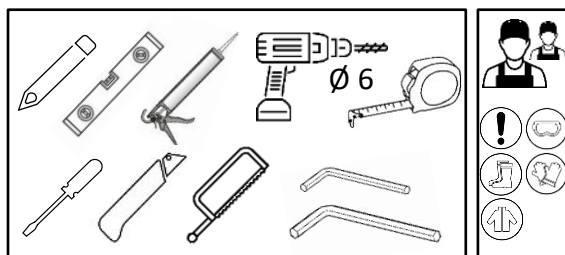

SABRINA

Dušas kabīnes montāžas instrukcija

Инструкция по монтажу душевой кабины

Shower enclosure installation assembly

1.		PAL-01	2
2.		PAL-01B	2
3.		SF67-8-SERE	2
4.		8864-KUO-8	2
5.		S003-PROF	2
6.		MF-36/8-ER	1
7.		S003_ROS_SET L	1
8.		S003_ROS_SET R	1
9.		SC-ALU8X9NEW	2
10.		NTDL55	2
11.		SC-SL-UZL90G/G	1
12.		NLO-DP03-S003	1
13.		3,5X35 SK1SET	2
14.		8 mm Safety Glass	1
15.		8 mm Safety Glass	1
16.		8 mm Safety Glass	1
17.		8 mm Safety Glass	1

SABRINA	A (mm)	A1 (mm)	B (mm)	H (mm)
70X70SAB	680-700	380	370	2000
80X80SAB	780-700	450	420	2000
90X90SAB	880-900	520	470	2000
100X100SAB	980-1000	520	520	2000

Uzmanību! Rūdīts stikls- rīkojieties uzmanīgi. Aizsargājiet stikla stūrus pret triecieniem.