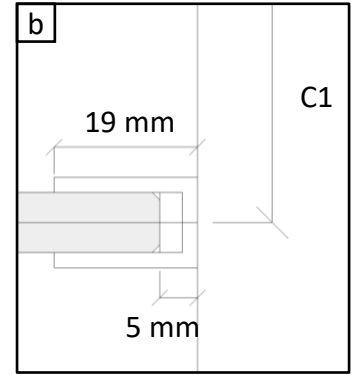

SABRINA

Dušas kabīnes montāžas instrukcija

Инструкция по монтажу душевой кабины

Shower enclosure installation assembly

1.		PAL-01	2
2.		PAL-01B	2
3.		SF67-8-SERE	2
4.		8864-KUO-8	2
5.		S003-PROF	2
6.		MF-36/8-ER	1
7.		S003_ROS_SET L	1
8.		S003_ROS_SET R	1
9.		SC-ALU8X9NEW	2
10.		NTDL55	2
11.		SC-SL-UZL90G/G	1
12.		NLO-DP03-S003	1
13.		3,5X35 SK1SET	2
14.		8 mm Safety Glass	1
15.		8 mm Safety Glass	1
16.		8 mm Safety Glass	1
17.		8 mm Safety Glass	1

SABRINA	A (mm)	A1 (mm)	B (mm)	H (mm)
70X70SAB	680-700	380	370	2000
80X80SAB	780-700	450	420	2000
90X90SAB	880-900	520	470	2000
100X100SAB	980-1000	520	520	2000

Uzmanību! Rūdīts stikls- rīkojieties uzmanīgi. Aizsargājiet stikla stūrus pret triecieniem.

Внимание! Закаленное стекло – будьте осторожны. Защищайте углы стекла от ударов.

Attention! Tempered glass - proceed with care. Protect the corners of the glass from impact.

1.A

SABRINA	P, mm	A+B1, mm	C1, mm
70X70SAB	700 x 700	687	687
80X80SAB	800 x 800	787	787
90X90SAB	900 x 900	887	887
100X100SAB	1000 x 1000	987	987

1.B

SABRINA	D	S
70X70SAB	700	700
80X80SAB	800	800
90X90SAB	900	900
100X100SAB	1000	1000