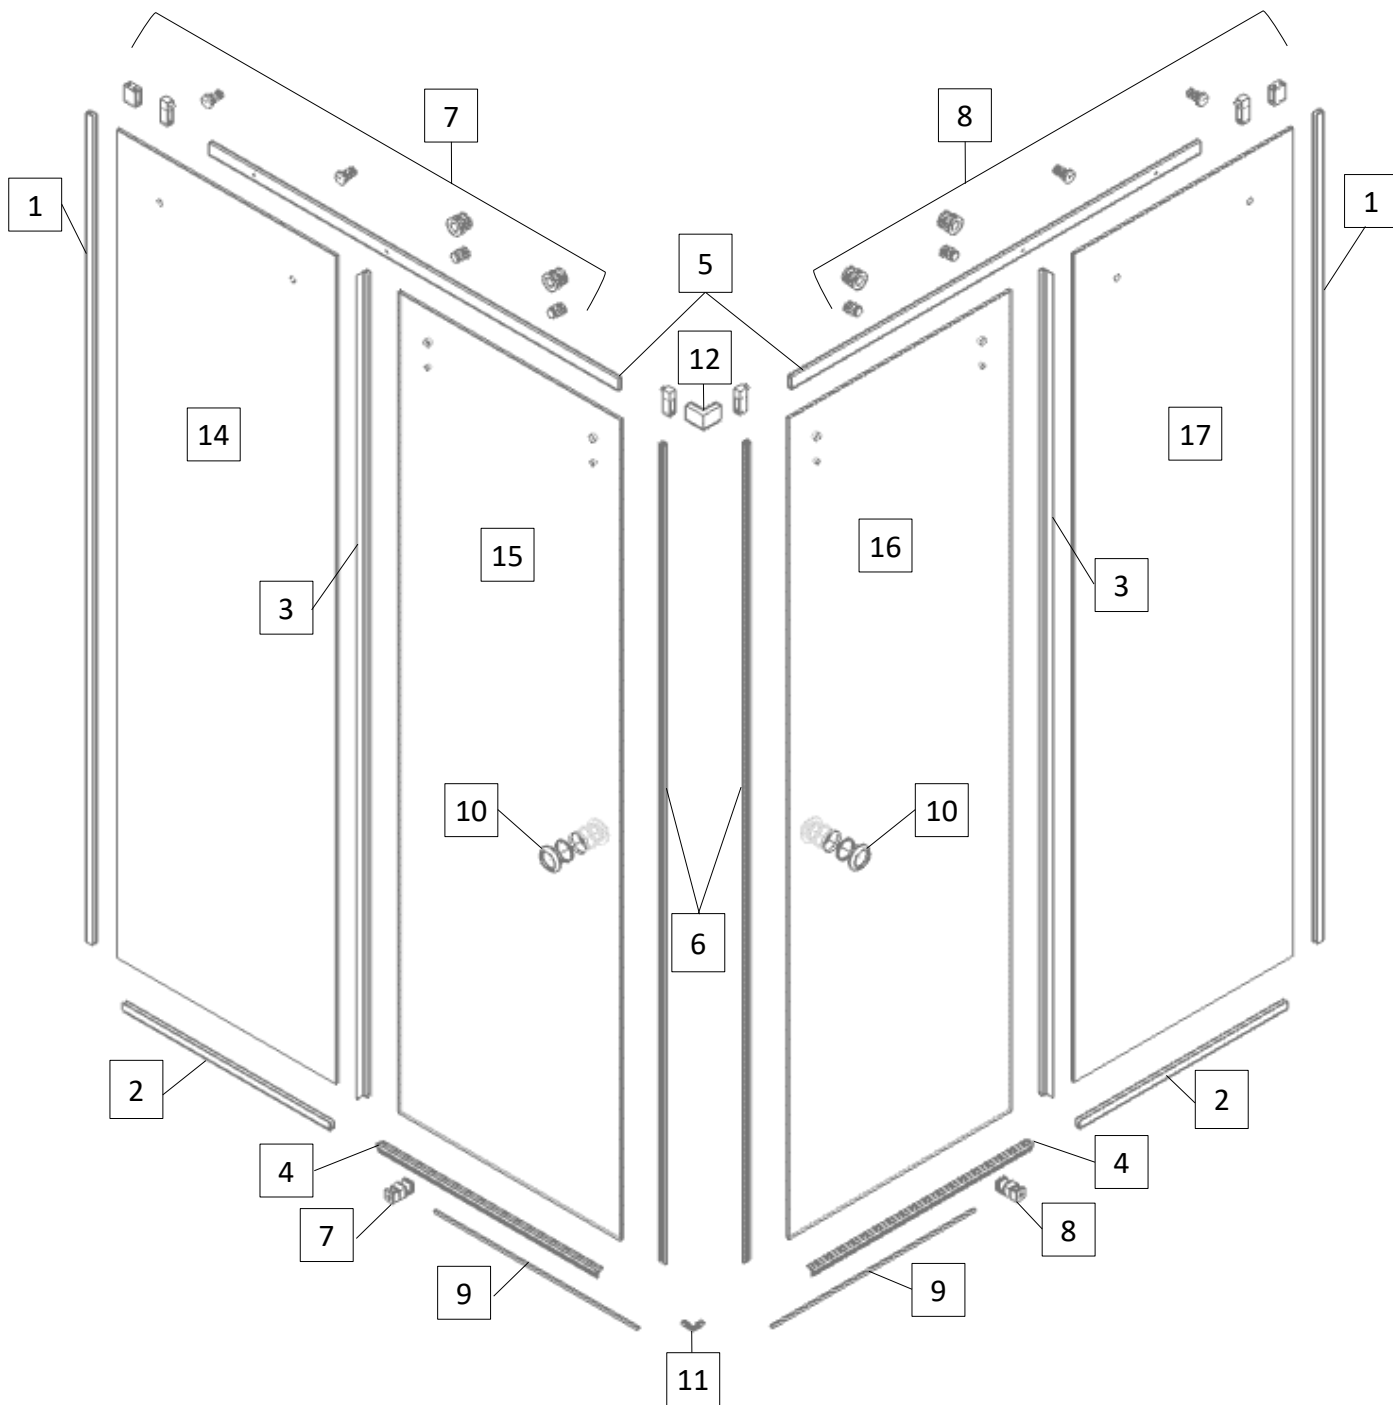

SABRINA

Dušas kabīnes montāžas instrukcija

Инструкция по монтажу душевой кабины

Shower enclosure installation assembly

1.		PAL-01	2
2.		PAL-01B	2
3.		SF67-8-SERE	2
4.		8864-KUO-8	2
5.		S003-PROF	2
6.		MF-36/8-ER	1
7.		S003_ROS_SET L	1
8.		S003_ROS_SET R	1
9.		SC-ALU8X9NEW	2
10.		NTDL55	2
11.		SC-SL-UZL90G/G	1
12.		NLO-DP03-S003	1
13.		3,5X35 SK1SET	2
14.		8 mm Safety Glass	1
15.		8 mm Safety Glass	1
16.		8 mm Safety Glass	1
17.		8 mm Safety Glass	1

SABRINA	A (mm)	A1 (mm)	B (mm)	H (mm)
70X70SAB	680-700	380	370	2000
80X80SAB	780-700	450	420	2000
90X90SAB	880-900	520	470	2000
100X100SAB	980-1000	520	520	2000

Uzmanību! Rūdīts stikls- rīkojieties uzmanīgi. Aizsargājiet stikla stūrus pret triecieniem.

Внимание! Закаленное стекло – будьте осторожны. Защищайте углы стекла от ударов.

Attention! Tempered glass - proceed with care. Protect the corners of the glass from impact.

1.A

SABRINA	P, mm	A+B1, mm	C1, mm
70X70SAB	700 x 700	687	687
80X80SAB	800 x 800	787	787
90X90SAB	900 x 900	887	887
100X100SAB	1000 x 1000	987	987

1.B

SABRINA	D	S
70X70SAB	700	700
80X80SAB	800	800
90X90SAB	900	900
100X100SAB	1000	1000