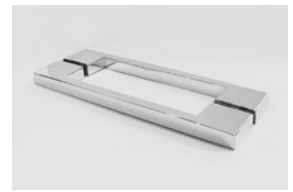

Tehniskā specifikācija

**JAUNUMS**

Dušas durvis  
**Stella  
Plus Black**

Dušas durvis  
**Adele**

Modelis	Augstums (mm)	Regulācija A (mm)	Ieeja A1 (mm)	Platums B (mm)	Caurspējīgs	Bronza Pelēks	MAT balts CREPI	MAT bronza MAT pelēks Extra dziļrs	MAT ex.dr. MIRROR LINEA
70STE+B	2000	695-703	430	200	€555	€580	€630	€665	€765
80STE+B	2000	795-803	530	200	€568	€592	€642	€677	€778
90STE+B	2000	895-903	530	300	€580	€606	€654	€689	€792
100STE+B	2000	995-1003	630	300	€592	€618	€667	€701	€806
110STE+B	2000	1095-1103	630	400	€606	€630	€679	€713	€820
120STE+B	2000	1195-1203	630	500	€618	€642	€691	€726	€834