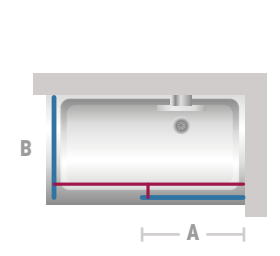

Dušas siena Rania