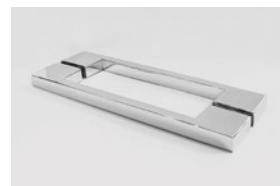

Dušas kabīne Jessica