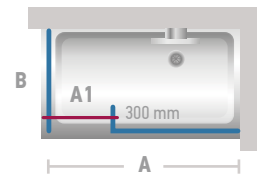

Dušas siena Cinque