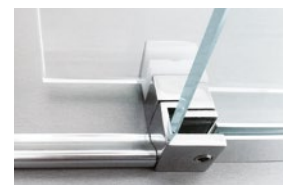

Dušas kabīne Sabrina