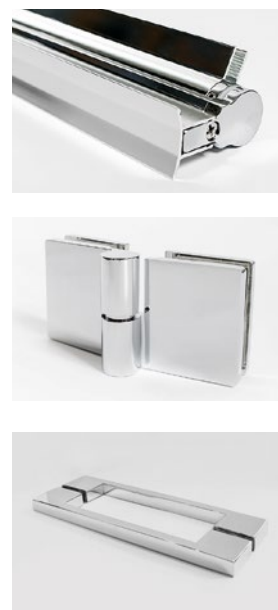

Dušas durvis Klaudija

Tehniskā specifikācija

Modelis	Augstums (mm)	Regulācija A (mm)	Ieeja A1 (mm)	Caurspīdīgs	Bronza Pelēks	MAT balts CREPI	MAT bronza MAT pelēks Extra izziārs	MAT ex.dz. MIRROR LINEA	Cenas norādītas ar PVN
70ELE_B	2000	695-700	630	€440	€466	€518	€555	€638	
80ELE_B	2000	795-800	730	€453	€478	€531	€567	€652	
90ELE_B	2000	895-900	830	€466	€491	€544	€580	€667	
100ELE_B	2000	995-1000	920	€535	€565	€625	€667	€767	

Nestandarta izmēri: mainot augstumu līdz 2100 mm, piemērojams 15% uzcojums. Mainot platumu līdz 900mm, piemērojams 15% uzcojums. Iespējams nomainīt rokturi STANDARD uz BOHLE, KVADRO vai KARIN. Par papildu apstrādes un komplektācijas iespējām skatieties sadaļā – DIZAINS UN AKSESUĀRI.

Cenas norādītas ar PVN

Modelis	Augstums (mm)	Regulācija A+B (mm)	Ieeja A1 (mm)	Platums B (mm)	Caurspīdīgs	Bronza Pelēks	MAT balts CREPI	MAT bronza MAT pelēks Extra izziārs	MAT ex.dz. MIRROR LINEA
60KLA	2000	595-602	520	300/300	€565	€591	€616	€641	€738
70KLA	2000	695-703	620	350/350	€578	€603	€629	€654	€752
80KLA	2000	795-803	720	400/400	€591	€616	€641	€667	€767
90KLA	2000	895-903	820	450/450	€603	€629	€654	€679	€781
100KLA	2000	995-1003	920	500/500	€616	€641	€667	€692	€796

Nestandarta izmēri: mainot augstumu līdz 2100 mm, piemērojams 15% uzcojums. Mainot platumu līdz 900mm, piemērojams 15% uzcojums. Veicot pasūtījumu, norādiet durvju vēršanās virzienu – labais vai kreisais. Par papildu apstrādes un komplektācijas iespējām skatieties sadaļā – DIZAINS UN AKSESUĀRI.