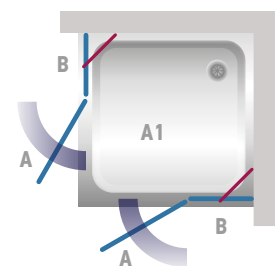

Dušas kabīne Angelina

Dušas
kabīnes

Tehniskā specifikācija

Modelis	Augstums (mm)	Regulācija A+B (mm)	Ieeja A1 (mm)	Regulācija C (mm)	Platums B (mm)	Caurspējīgs	Bronza Pelēks	MAT balts CREPI	MAT bronza MAT pelēks Extra šūdris	MAT ex.dz. MIRROR LINEA
80x80LAU	2000	794-800	530	787-792	200	€735	€775	€864	€921	€1 060
90x90LAU	2000	894-900	530	887-892	300	€755	€802	€877	€934	€1 075
100x100LAU	2000	994-1000	630	987-992	300	€775	€829	€897	€955	€1 098
110x110LAU	2000	1094-1100	630	1087-1092	400	€798	€851	€916	€973	€1 119
120x120LAU	2000	1194-1200	630	1187-1192	500	€817	€874	€936	€993	€1 142
120x80LAU	2000	1194-1200	630	787-792	500	€776	€817	€904	€962	€1 106
120x90LAU	2000	1194-1200	630	887-892	500	€786	€832	€907	€965	€1 109

Cenas norādītas ar PVN

Nestandarta izmēriem, mainot augstumu līdz 2100 mm, piemērojams 15% uzcelojums. Mainot platumu līdz 1400 mm, piemērojams 15% uzcelojums. Veicot pasūtījumu, norādiet durvju vēršanās virzienu – labais vai kreisais. Iespējams nomainīt rokturi STANDARD uz KARIN, BOHLE vai KVADRO. Par papildu apstrādes un komplektācijas iespējām skatieties sadaļā – DIZAINS UN AKSESUĀRI.

Modelis	Augstums (mm)	Regulācija A+B (mm)	Ieeja A1 (mm)	Platums B (mm)	Caurspējīgs	Bronza Pelēks	MAT balts CREPI	MAT bronza MAT pelēks Extra šūdris	MAT ex.dz. MIRROR LINEA
70x70ANG	2000	693-695	640	200	€985	€1 028	€1 118	€1 179	€1 356
80x80ANG	2000	793-795	780	200	€1 007	€1 050	€1 139	€1 201	€1 381
90x90ANG	2000	893-895	780	300	€1 028	€1 075	€1 161	€1 222	€1 406
100x100ANG	2000	993-995	920	300	€1 050	€1 096	€1 182	€1 244	€1 431
110x110ANG	2000	1093-1095	920	400	€1 075	€1 118	€1 204	€1 266	€1 455
120x120ANG	2000	1193-1195	920	500	€1 096	€1 139	€1 225	€1 287	€1 480

Cenas norādītas ar PVN

Nestandarta izmēriem, mainot augstumu līdz 2250 mm, piemērojams 15% uzcelojums. Mainot platumu līdz 1400 mm, piemērojams 15% uzcelojums. Veicot pasūtījumu, norādiet durvju vēršanās virzienu – labais vai kreisais. Iespējams nomainīt rokturi STANDARD uz KARIN, BOHLE vai KVADRO. Par papildu apstrādes un komplektācijas iespējām skatieties sadaļā – DIZAINS UN AKSESUĀRI.

Tehniskā specifikācija