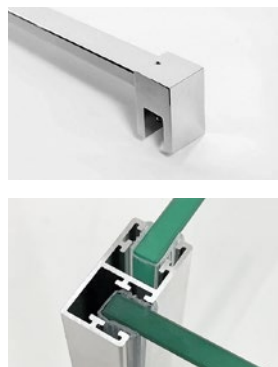

Dušas siena Due Fix

300 mm