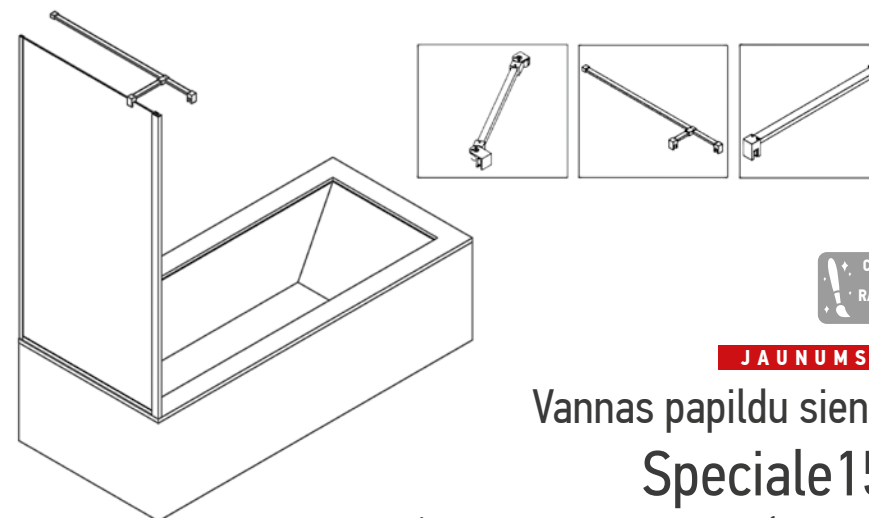

87€

Regulējamā profila garums – 2 m.

JAUNUMS