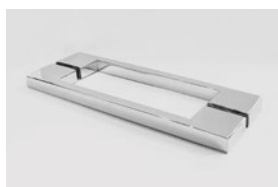

Dušas sienas
Walk In

JAUNUMS

Dušas siena
Zeta

Dušas siena
Arco Black
Deep1

Dušas sienas
Walk In

Tehniskā specifikācija

Modelis	Augstums (mm)	Regulācija A (mm)	Platums B (mm)	Caurspējīgs	Bronza Pelēks	MAT balts CREPI	MAT bronza MAT pelēks Extra dziļrs	MAT ex.dz. MIRROR LINEA
80ZET	2000	470-800	450	€605	€634	€663	€691	€800
90ZET	2000	520-900	500	€620	€648	€677	€706	€817
100ZET	2000	570-1000	550	€634	€663	€691	€720	€833
110ZET	2000	620-1100	600	€648	€677	€706	€735	€850
120ZET	2000	670-1200	650	€663	€691	€720	€749	€866
130ZET	2000	720-1300	700	€677	€706	€735	€763	€883
140ZET	2000	770-1400	750	€691	€720	€749	€778	€900
150ZET	2000	820-1500	800	€706	€735	€763	€792	€916

Cenas norādītas ar PVN

Nestandarta izmēri: mainot augstumu līdz 2250 mm, piemērojams 15% uzcelojums. Mainot platumu līdz 1500 mm, piemērojams 15% uzcelojums. Par papildu apstrādes un komplektācijas iespējām skatieties sadaļā – DIZAINS UN AKSESUĀRI.

Modelis	Augstums (mm)	Regulācija (mm)	Caurspējīgs	Bronza Pelēks	MAT balts CREPI	MAT bronza MAT pelēks Extra dziļrs	MAT ex.dz. MIRROR LINEA
60ARC_B_D1	2250	568-573	€809	€843	€908	€957	€1 055
70ARC_B_D1	2250	668-673	€828	€863	€933	€981	€1 083
80ARC_B_D1	2250	768-773	€843	€876	€957	€1 005	€1 111
90ARC_B_D1	2250	868-873	€860	€904	€962	€1 011	€1 118
100ARC_B_D1	2250	968-973	€876	€933	€979	€1 028	€1 137
110ARC_B_D1	2250	1068-1073	€897	€953	€994	€1 043	€1 154
120ARC_B_D1	2250	1168-1173	€912	€974	€1 011	€1 060	€1 174

Cenas norādītas ar PVN