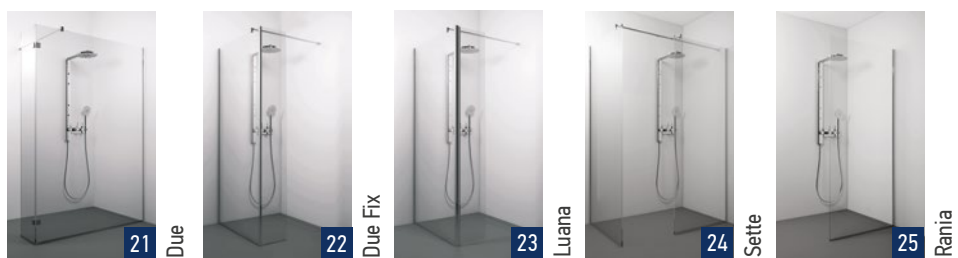

5 Dušas sienas