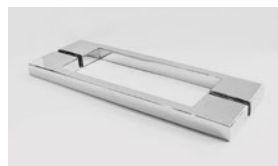

Dušas durvis Flamea Plus