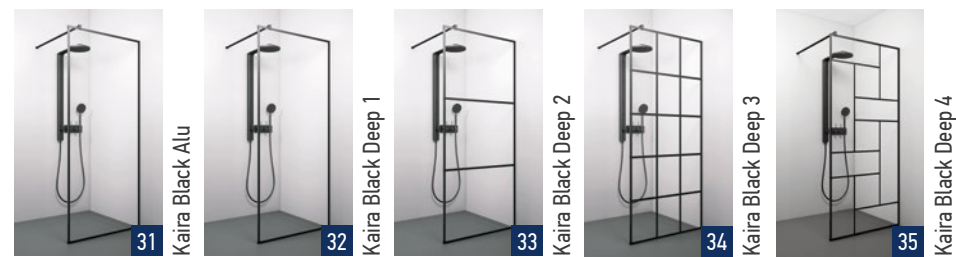

5 Dušas sienas