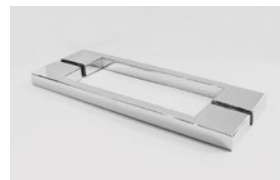

Dušas kabīne Carlotta

Dušas
kabīnes

Tehniskā specifikācija

Modelis	Augstums (mm)	Regulācija A+B (mm)	Ieāja A1 (mm)	Regulācija C (mm)	Platums B (mm)	Caurspīdīgs	Bronza Pelēks	MAT balts CREPI	MAT bronza MAT pelēks Extra dziļrs	MAT ex.dz. MIRROR LINEA
80x80LOR_G	2000	794-800	550	787-792	200	€1 425	€1 499	€1 613	€1 699	€1 954
90x90LOR_G	2000	894-900	550	887-892	300	€1 462	€1 544	€1 639	€1 725	€1 984
100x100LOR_G	2000	994-1000	650	987-992	300	€1 499	€1 591	€1 675	€1 762	€2 026
110x110LOR_G	2000	1094-1100	650	1087-1092	400	€1 537	€1 630	€1 710	€1 796	€2 066
120x120LOR_G	2000	1194-1200	650	1187-1192	500	€1 572	€1 671	€1 747	€1 833	€2 108
120x80LOR_G	2000	1194-1200	650	787-792	500	€1 512	€1 585	€1 699	€1 785	€2 053
120x90LOR_G	2000	1194-1200	650	887-892	500	€1 527	€1 609	€1 703	€1 790	€2 058

Cenas norādītas ar PVN

Nestandarta izmēriem, mainot augstumu līdz 2250 mm, piemērojams 15% uzcelojums. Mainot platumu līdz 1400 mm, piemērojams 15% uzcelojums. Veicot pasūtījumu, norādiet durvju vēršanās virzienu – labais vai kreisais. Par papildu apstrādes un komplektācijas iespējām skatieties sadaļā – DIZAINS UN AKSESUĀRI.

Cenas norādītas ar PVN

Modelis	Augstums (mm)	Regulācija A+B (mm)	Ieāja A1 (mm)	Regulācija C (mm)	Platums B (mm)	Caurspīdīgs	Bronza Pelēks	MAT balts CREPI	MAT bronza MAT pelēks Extra dziļrs	MAT ex.dz. MIRROR LINEA
80x80CAR	2000	794-800	550	787-792	200	€950	€999	€1 075	€1 133	€1 303
90x90CAR	2000	894-900	550	887-892	300	€975	€1 029	€1 093	€1 150	€1 323
100x100CAR	2000	994-1000	650	987-992	300	€999	€1 061	€1 117	€1 174	€1 351
110x110CAR	2000	1094-1100	650	1087-1092	400	€1 025	€1 087	€1 140	€1 197	€1 377
120x120CAR	2000	1194-1200	650	1187-1192	500	€1 048	€1 114	€1 164	€1 222	€1 405
120x80CAR	2000	1194-1200	650	787-792	500	€1 008	€1 057	€1 133	€1 190	€1 369
120x90CAR	2000	1194-1200	650	887-892	500	€1 018	€1 072	€1 136	€1 193	€1 372

Nestandarta izmēriem, mainot augstumu līdz 2250 mm, piemērojams 15% uzcelojums. Mainot platumu līdz 1400 mm, piemērojams 15% uzcelojums. Veicot pasūtījumu, norādiet durvju vēršanās virzienu – labais vai kreisais. Par papildu apstrādes un komplektācijas iespējām skatieties sadaļā – DIZAINS UN AKSESUĀRI.

Tehniskā specifikācija