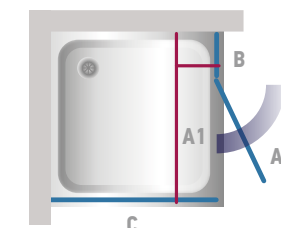

Dušas kabīne Veronica Black