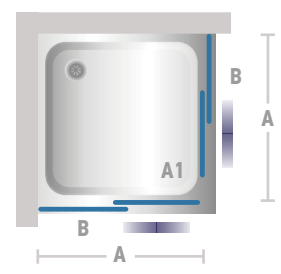

Tehniskā specifikācija

Dušas  
kabīnes

**JAUNUMS**

Dušas kabīne  
**Milana**

Dušas kabīne  
**Eva**

Dušas  
kabīnes

Tehniskā specifikācija

Modelis	Augstums (mm)	Regulācija A+B (mm)	Ieģa A1 (mm)	Platums B (mm)	Caurspīdīgs	Bronza Peļāks	MAT balts CREPI	MAT bronza MAT pelēks Extra dziļrs	MAT ex.dz. MIRROR LINEA
70x70MIL	2000	680-700	380	370	€860	€912	€963	€1 014	€1 177
80x80MIL	2000	780-700	450	420	€885	€937	€988	€1 039	€1 202
90x90MIL	2000	880-900	520	470	€910	€961	€1 013	€1 064	€1 227
100x100MIL	2000	980-1000	520	520	€935	€986	€1 037	€1 089	€1 252