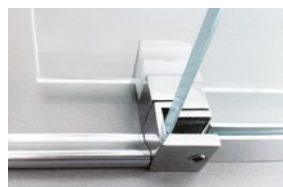

Dušas kabīne Diana Lux

JAUNUMS