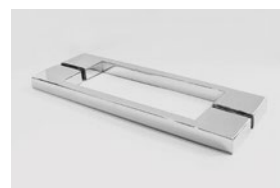

Dušas kabīne Alessia