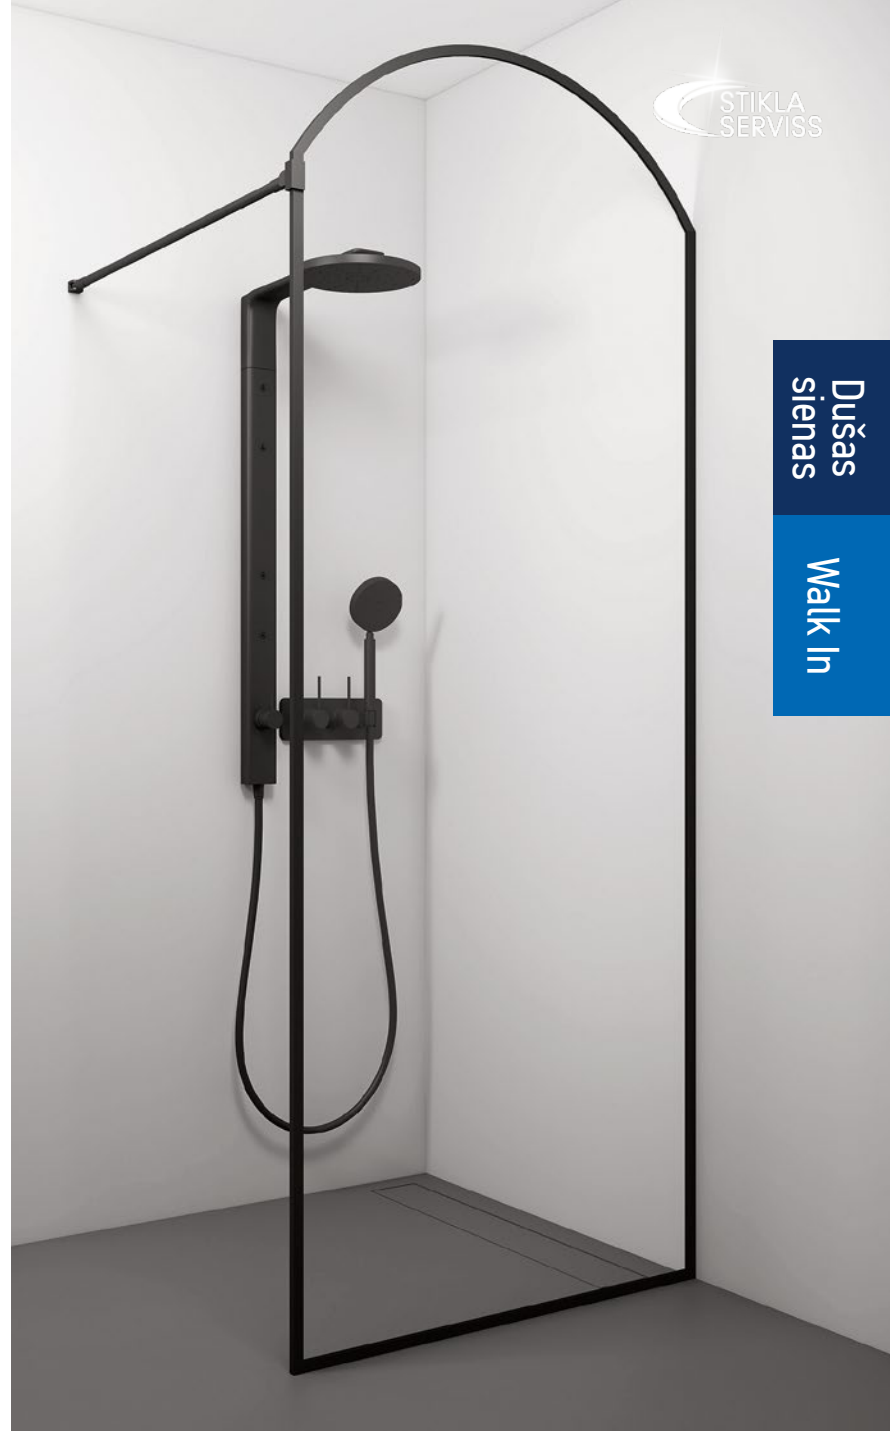

Tehniskā specifikācija

Modelis	Augstums (mm)	Regulācija A (mm)	Platums B (mm)	Caurspējīgs	Bronza Pelēks	MAT balts CREPI	MAT bronza MAT pelēks Extra dziļrs	MAT ex.dz. MIRROR LINEA
80ZET	2000	470-800	450	€605	€634	€663	€691	€800
90ZET	2000	520-900	500	€620	€648	€677	€706	€817
100ZET	2000	570-1000	550	€634	€663	€691	€720	€833
110ZET	2000	620-1100	600	€648	€677	€706	€735	€850
120ZET	2000	670-1200	650	€663	€691	€720	€749	€866
130ZET	2000	720-1300	700	€677	€706	€735	€763	€883
140ZET	2000	770-1400	750	€691	€720	€749	€778	€900
150ZET	2000	820-1500	800	€706	€735	€763	€792	€916