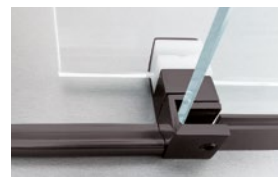

Dušas durvis Serena Black Lux Deep 3

Dušas durvis
Deep Line

Tehniskā specifikācija

Modelis	Augstums (mm)	Regulācija A+B (mm)	Ieja A1 (mm)	Platums B (mm)	Caurspējīgs	Bronza Pelēks	MAT balts CREPI	MAT bronza MAT pelēks Extra dzidrs	MAT ex.dz. MIRROR LINEA
70ELI	2000	698-703	450	200	€671	€700	€729	€758	€871
80ELI	2000	798-803	450	200	€686	€714	€743	€772	€888
90ELI	2000	898-903	550	300	€700	€729	€758	€786	€904
100ELI	2000	998-1003	650	300	€714	€743	€772	€801	€921
110ELI	2000	1098-1103	650	400	€729	€758	€786	€815	€937
120ELI	2000	1198-1203	650	500	€743	€772	€801	€829	€954

Cenas norādītas ar PVN

Nestandarta izmēri: mainot augstumu līdz 2250 mm, piemērojams 15% uzcojums. Mainot platumu līdz 1400mm, piemērojams 15% uzcojums. Veicot pasūtījumu, norādiet durvju vēršanās virzienu – labais vai kreisais. Par papildu apstrādes un komplektācijas iespējām skatieties sadaļā – DIZAINS UN AKSESUĀRI.

Modelis	Augstums (mm)	Regulācija A+B (mm)	Ieja A1 (mm)	Platums B (mm)	Caurspējīgs	Bronza Pelēks	MAT balts CREPI	MAT bronza MAT pelēks Extra dzidrs	MAT ex.dz. MIRROR LINEA
100SER_B_D3	2000	980-1000	470	520	€951	€988	€1 024	€1 060	€1 176
110SER_B_D3	2000	1080-1100	520	570	€969	€1 006	€1 042	€1 079	€1 197
120SER_B_D3	2000	1180-1200	570	620	€988	€1 024	€1 060	€1 097	€1 218
130SER_B_D3	2000	1280-1300	620	670	€1 006	€1 042	€1 079	€1 115	€1 239
140SER_B_D3	2000	1380-1400	670	720	€1 024	€1 060	€1 097	€1 133	€1 260
150SER_B_D3	2000	1480-1500	720	770	€1 042	€1 079	€1 115	€1 151	€1 281

Cenas norādītas ar PVN

Nestandarta izmēri: mainot augstumu līdz 2250 mm, piemērojams 15% uzcojums. Mainot platumu līdz 1500 mm, piemērojams 15% uzcojums. Veicot pasūtījumu, norādiet durvju vēršanās virzienu – labais vai kreisais. Par papildu apstrādes un komplektācijas iespējām skatieties sadaļā – DIZAINS UN AKSESUĀRI.

Tehniskā specifikācija