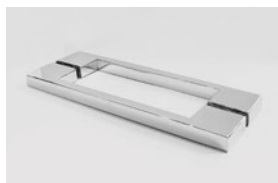

Dušas durvis Elisa