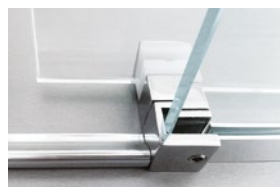

Dušas kabīne Elena Lux