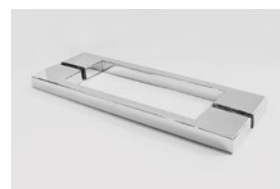

Dušas kabīne Denise