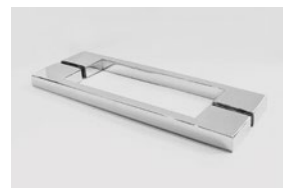

Dušas kabīne Diana Lux

JAUNUMS