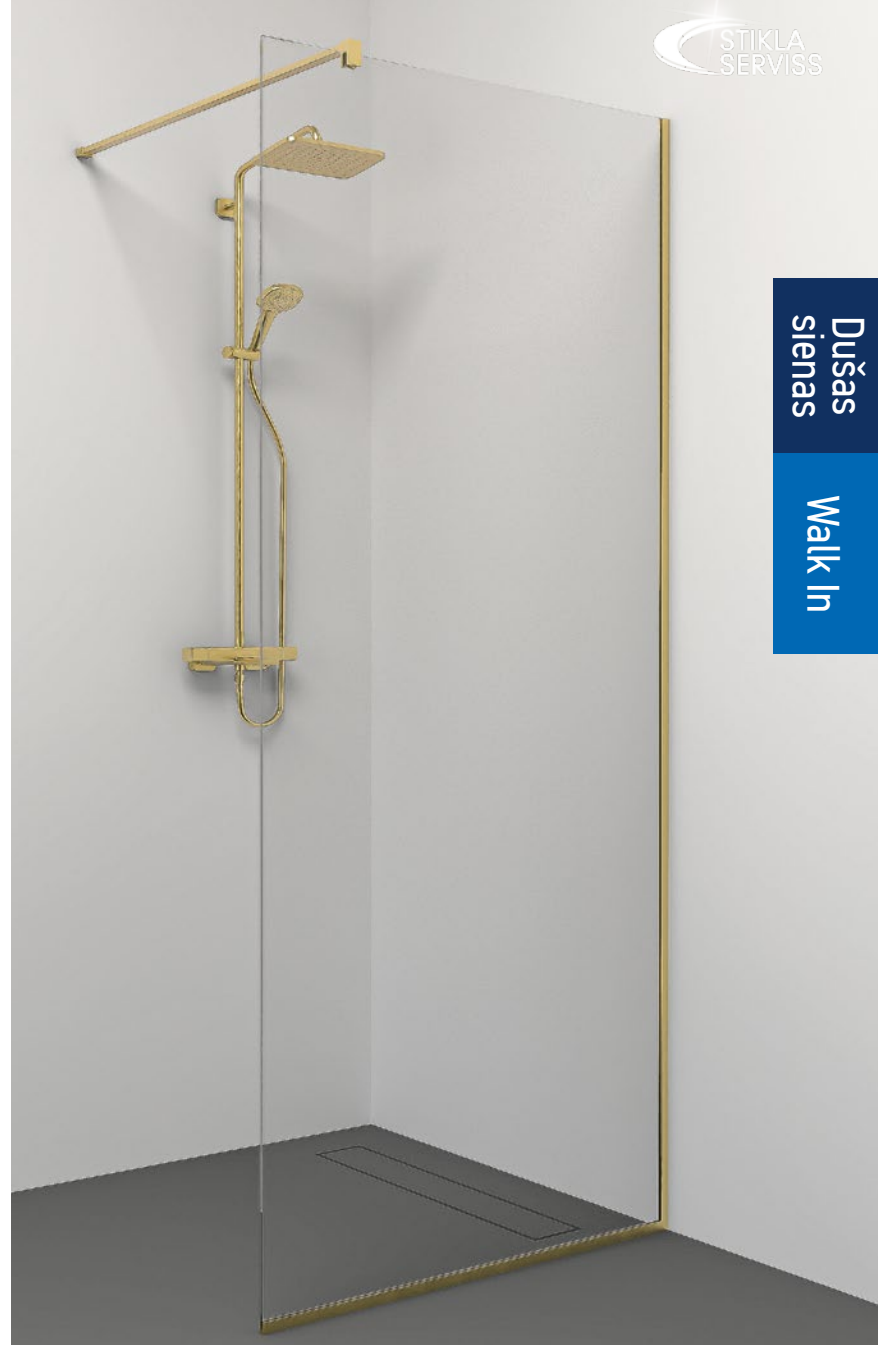

## Dušas siena Kaira

**JAUNUMS**

## Dušas siena Kaira Gold

Dušas sienas  
Walk In

Tehniskā specifikācija

Modelis	Augstums (mm)	Regulācija (mm)	Caurspējīgs	Bronza Pelēks	MAT balts CREPI	MAT bronza MAT pelēks Extra āzīdīrs	MAT ex.āz. MIRROR LINEA
60KAI	2000	568-573	€320	€341	€382	€413	€475
70KAI	2000	668-673	€332	€354	€398	€428	€492
80KAI	2000	768-773	€341	€363	€413	€443	€510
90KAI	2000	868-873	€352	€379	€416	€446	€513
100KAI	2000	968-973	€363	€398	€427	€457	€525
110KAI	2000	1068-1073	€375	€410	€436	€466	€536
120KAI	2000	1168-1173	€384	€424	€446	€477	€549