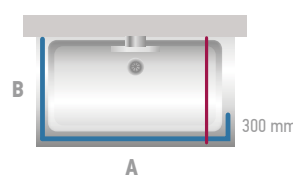

Dušas siena Quattro