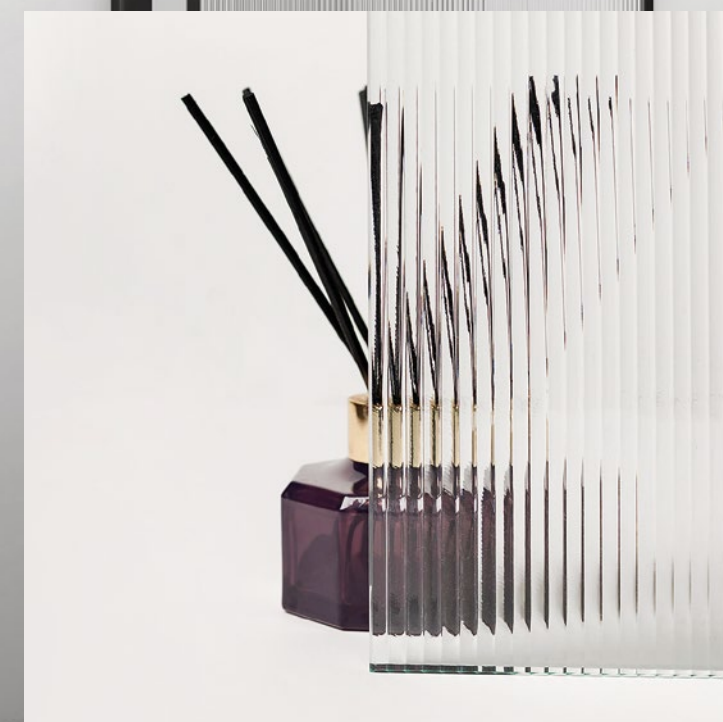

## Dušas siena Kaira Black Alu Linea

Jauns stikla veids  
**LINEA!**  
Interesants,  
uzmanību piesaistošs  
dekoratīvais stikls.  
Stikla vertikālās  
līnijas dušā telpiski  
paaugstinās vannas  
istabas griestus  
un tajā pašā laikā  
daļēji paslēps un  
veidos privātāku  
dušas zonu.