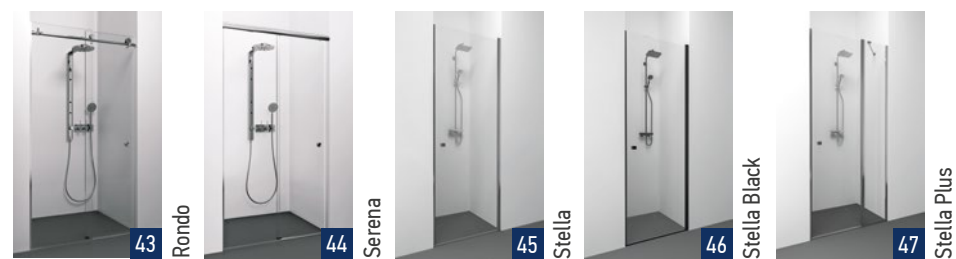

37 Dušas durvis