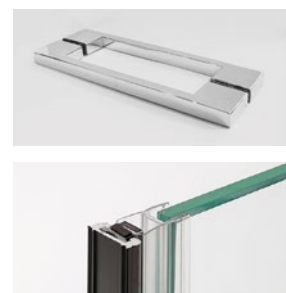

Dušas
durvis

JAUNUMS

Dušas durvis Lara

Dušas bīdāmās durvis Rossa Lux

Dušas
durvis

Tehniskā specifikācija

Modelis	Augstums (mm)	Regulācija A (mm)	Ieēja A1 (mm)	Platums B (mm)	Caurspējīgs	Bronza Pelēks	MAT balts CREPI	MAT bronza MAT pelēks Extra dziļrs	MAT ex.dz. MIRROR LINEA
90LAR	2000	480-900	400	500	€654	€683	€712	€740	€851
100LAR	2000	530-1000	450	550	€668	€697	€726	€755	€868
110LAR	2000	580-1100	500	600	€683	€712	€740	€769	€884
120LAR	2000	630-1200	550	650	€697	€726	€755	€783	€901
130LAR	2000	680-1300	600	700	€712	€740	€769	€798	€917
140LAR	2000	730-1400	650	750	€726	€755	€783	€812	€934
150LAR	2000	780-1500	700	800	€740	€769	€798	€827	€951

Cenas norādītas ar PVN

Modelis	Augstums (mm)	Regulācija A (mm)	Ieēja A1 (mm)	Platums B (mm)	Caurspējīgs	Bronza Pelēks	MAT balts CREPI	MAT bronza MAT pelēks Extra dziļrs	MAT ex.dz. MIRROR LINEA
100ROS	2000	980-1000	470	520	€668	€697	€726	€755	€868
110ROS	2000	1080-1100	520	570	€683	€712	€740	€769	€884
120ROS	2000	1180-1200	570	620	€697	€726	€755	€783	€901
130ROS	2000	1280-1300	620	670	€712	€740	€769	€798	€917
140ROS	2000	1380-1400	670	720	€726	€755	€783	€812	€934
150ROS	2000	1480-1500	720	770	€740	€769	€798	€827	€951

Cenas norādītas ar PVN

Nestandarta izmēri: mainot augstumu līdz 2250 mm, piemērojams 15% uzcelojums. Mainot platumu līdz 1500 mm, piemērojams 15% uzcelojums. Veicot pasūtījumu, norādiet durvju vēršanās virzienu – labais vai kreisais. Par papildu apstrādes un komplektācijas iespējām skatieties sadaļā – DIZAINS UN AKSESUĀRI.