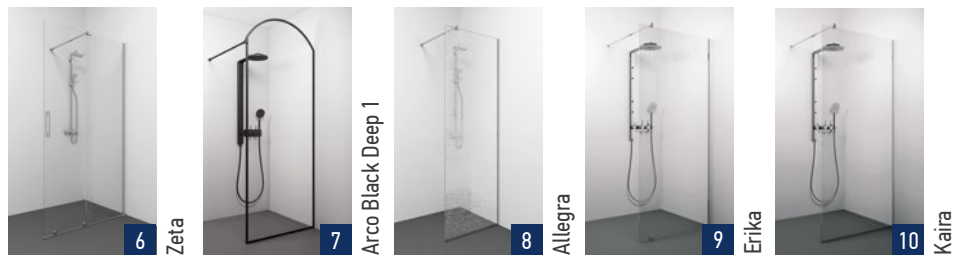

5 Dušas sienas