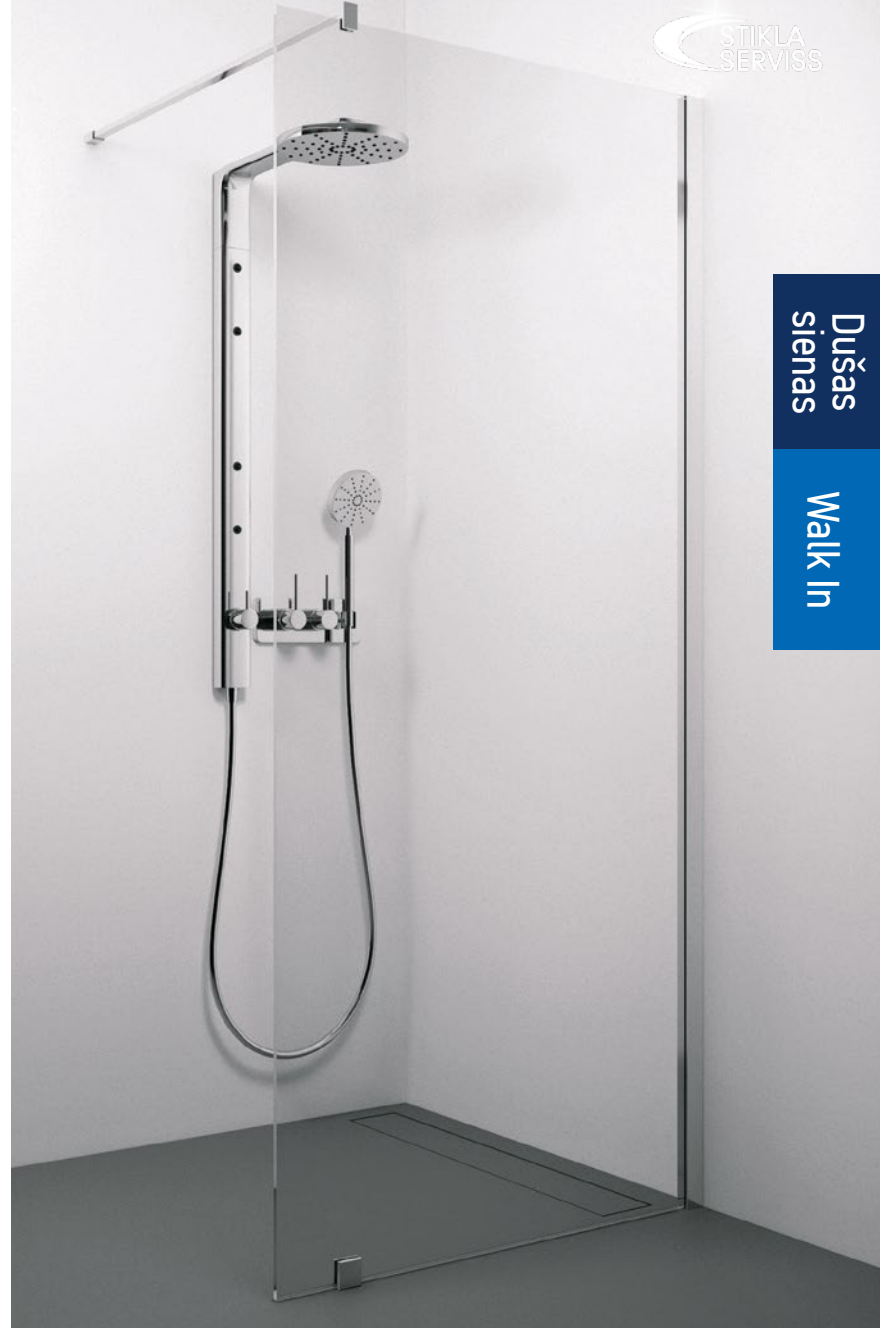

JAUNUMS

Dušas siena Allegra

Dušas siena Erika

Dušas sienas
Walk In