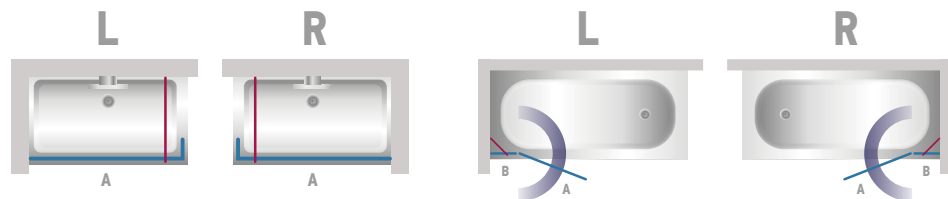

Dušas produktu novietojums

Veicot pasūtījumu, norādiet Jūsu izvēlētais Stikla Serviss dušas novietojumu un durvju vēršanās virzienu! Izvēloties kādu no WALK IN dušas sienām vai vannas sienu, norādiet, pie kuras vannas istabas sienas duša tiks montēta, pie kreisās (L) vai pie labās (R)! Ar skatu pret dušu, atrodoties ārpus dušas vai vannas!

Dušas durvīm un dušas kabīnēm L-R novietojumu nosaka, skatoties uz dušas durvīm no priekšas, atrodoties ārpus dušas, pamatojoties uz durvju atvēršanās virzienu! Durvis veras (vai bīdās) vaļā uz kreiso pusi – kreisais (L) vēršanās virziens. Durvis veras (vai bīdās) vaļā uz labo pusi – labais (R) vēršanās virziens!