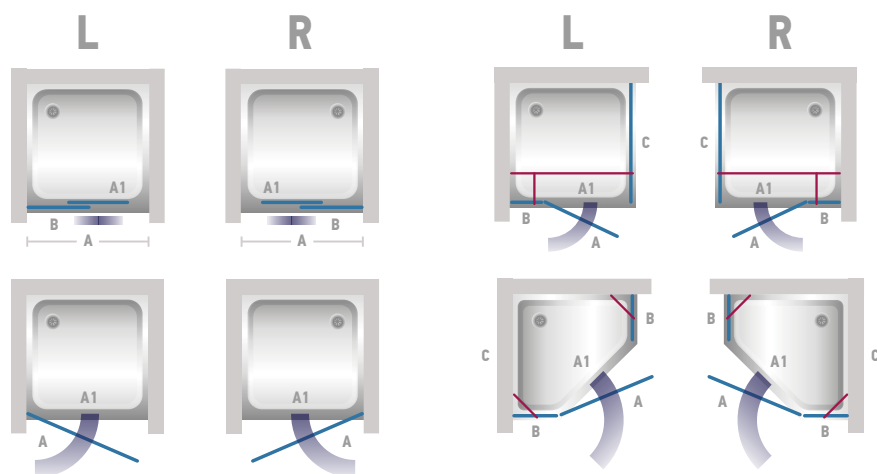

Montāžas iespējas

Dušas kabīnes var tikt uzstādītas uz dušas paliktna vai tieši uz grīdas.