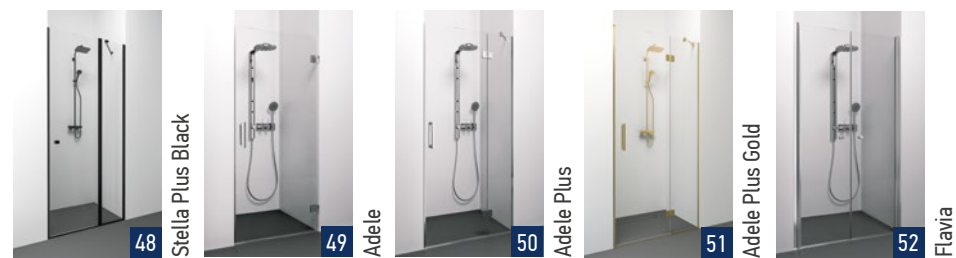

37 Dušas durvis