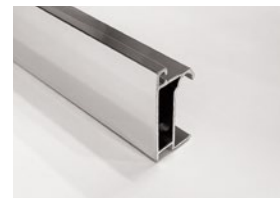

JAUNUMS

Dušas kabīne
Venezia