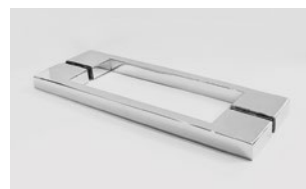

LUX € 35 (220x60mm)