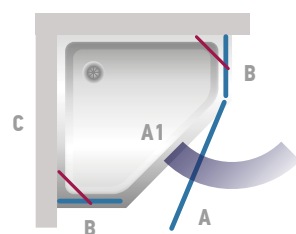

Dušas kabīne Simona