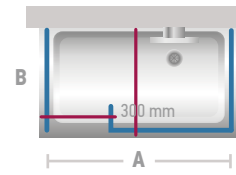

Dušas siena Sei